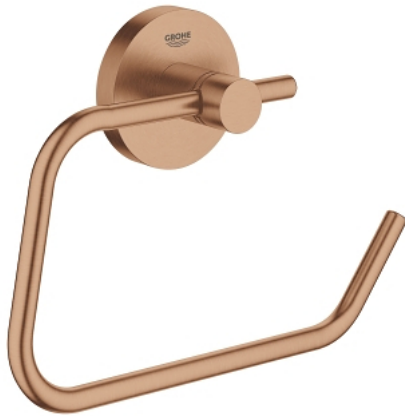

## 40 689 DL1 ESSENTIALS DÉROULEUR DE PAPIER MURAL

### DESCRIPTION DU PRODUIT

- Métal
- Sans couvercle
- Fixations cachées
- GROHE StarLight éclatant et durable
- Fixation avec vis incluses ou avec colle non incluse