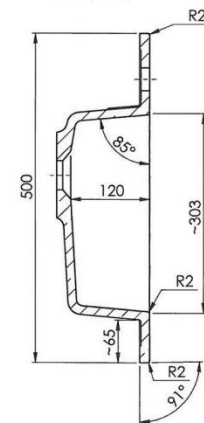

DON – LAVABO / TABLETTE INTEGRÉE - 120X50

SKU 928349

B-B (1 : 5)

Tolerance length	+3/-0 mm
Tolerance length granite	+1.5/-1.5 mm
Tolerance Taphole Location	+3/-3 mm
Tolerance overflowhole Location	+3/-3 mm
Tolerance plane bending	+1.5/-1.5 mm

F928349F

Rev.

Les dimensions, ainsi que l'assortiment peuvent subir des modifications sans avis préalable.

DON – LAVABO / TABLETTE INTEGRÉE - 120X50

SKU 928349

<u>Dimensions</u> :	1200x500x15 mm
<u>Couleur</u> :	blanc
<u>Matériel</u> :	résine / marbre artificiel
<u>Caractéristiques</u> :	- lavabo / tablette à intégrer sur meuble - 2 lavabos - avec trou central pour robinet - avec trop-plein
<u>Poids</u> :	23,00 kg
<u>Garantie</u> :	60 mois

F928349F

Rev.

Les dimensions, ainsi que l'assortiment peuvent subir des modifications sans avis préalable.