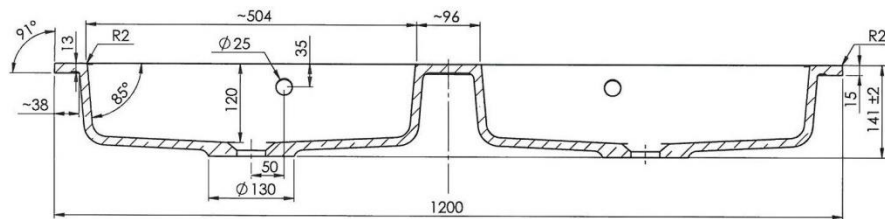

DON – LAVABO / TABLETTE INTEGRÉE - 120X50

SKU 928349

B-B (1 : 5)

Tolerance length	+3/-0 mm
Tolerance length granite	+1.5/-1.5 mm
Tolerance Taphole Location	+3/-3 mm
Tolerance overflowhole Location	+3/-3 mm
Tolerance plane bending	+1.5/-1.5 mm

F928349F

Rev.

Les dimensions, ainsi que l'assortiment peuvent subir des modifications sans avis préalable.

DON – LAVABO / TABLETTE INTEGRÉE - 120X50

SKU 928349

<u>Dimensions</u> :	1200x500x15 mm
<u>Couleur</u> :	blanc
<u>Matériel</u> :	résine / marbre artificiel
<u>Caractéristiques</u> :	- lavabo / tablette à intégrer sur meuble - 2 lavabos - avec trou central pour robinet - avec trop-plein
<u>Poids</u> :	23,00 kg
<u>Garantie</u> :	60 mois

F928349F

Rev.

Les dimensions, ainsi que l'assortiment peuvent subir des modifications sans avis préalable.