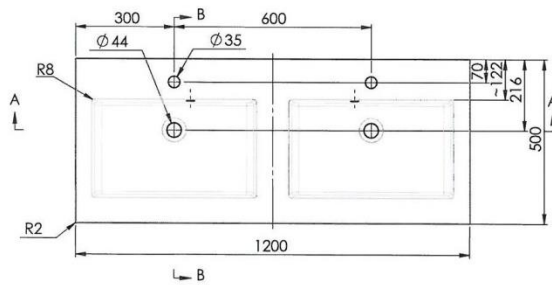

DON – LAVABO / TABLETTE INTEGRÉE - 120X50

SKU 928349

B-B (1 : 5)

Tolerance length	+3/-0 mm
Tolerance length granite	+1.5/-1.5 mm
Tolerance Taphole Location	+3/-3 mm
Tolerance overflowhole Location	+3/-3 mm
Tolerance plane bending	+1.5/-1.5 mm

F928349F

Rev.

Les dimensions, ainsi que l'assortiment peuvent subir des modifications sans avis préalable.

DON – LAVABO / TABLETTE INTEGRÉE - 120X50

SKU 928349

<u>Dimensions</u> :	1200x500x15 mm
<u>Couleur</u> :	blanc
<u>Matériel</u> :	résine / marbre artificiel
<u>Caractéristiques</u> :	- lavabo / tablette à intégrer sur meuble - 2 lavabos - avec trou central pour robinet - avec trop-plein
<u>Poids</u> :	23,00 kg
<u>Garantie</u> :	60 mois

F928349F

Rev.

Les dimensions, ainsi que l'assortiment peuvent subir des modifications sans avis préalable.