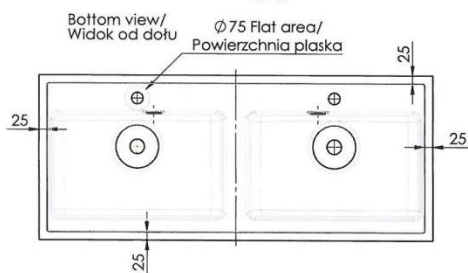

DON – LAVABO / TABLETTE INTEGRÉE - 120X50

SKU 928349

B-B (1 : 5)

Tolerance length	+3/-0 mm
Tolerance length granite	+1.5/-1.5 mm
Tolerance Taphole Location	+3/-3 mm
Tolerance overflowhole Location	+3/-3 mm
Tolerance plane bending	+1.5/-1.5 mm

F928349F

Rev.

Les dimensions, ainsi que l'assortiment peuvent subir des modifications sans avis préalable.

DON – LAVABO / TABLETTE INTEGRÉE - 120X50

SKU 928349

<u>Dimensions</u> :	1200x500x15 mm
<u>Couleur</u> :	blanc
<u>Matériel</u> :	résine / marbre artificiel
<u>Caractéristiques</u> :	- lavabo / tablette à intégrer sur meuble - 2 lavabos - avec trou central pour robinet - avec trop-plein
<u>Poids</u> :	23,00 kg
<u>Garantie</u> :	60 mois

F928349F

Rev.

Les dimensions, ainsi que l'assortiment peuvent subir des modifications sans avis préalable.