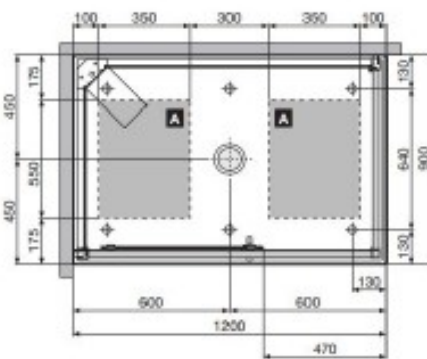

Van Marcke Origine – Vidrio douhecabine met Hammam links

SKU 987009

Van Marcke Origine – Vidrio douhecabine met Hammam links

SKU 987009

Kenmerken:

- Douhecabine compleet 120x90cm met schuifdeur
- stoomfunctie met elektronisch bedieningspaneel
- geurdispenser
- veiligheidsglas, anti-kalk behandeld (easy-clean)
- schuifdeur en vast deel, transparant: 6mm
- witte achterwanden: 5mm
- aluminium profielen in mat chroom
- douchebak in 5mm acryl met verstelbare pootjes, met afvoer, met afvoerdekseel
- siliconenvrije montage
- geleverd met 2 toevoerflexibels
- geleverd met 2 muurbevestigingen
- geleverd met 2 compensatiestrips
- verticale kolom in chroom mat bevat:
 - inbouwthermostaat
 - 3-weg omschakelaar
 - douchestang met handdouche 3 jets en gladde flexibel
 - 3 ronde, richtbare rugjets met anti-kalkknoppen
 - regendouche verwerkt in afdekkap (min. nodige plafondhoogte 235cm)
- zitje in kunststof
- Belgaqua gekeurd

Gewicht:

213 kg (zonder verpakking)