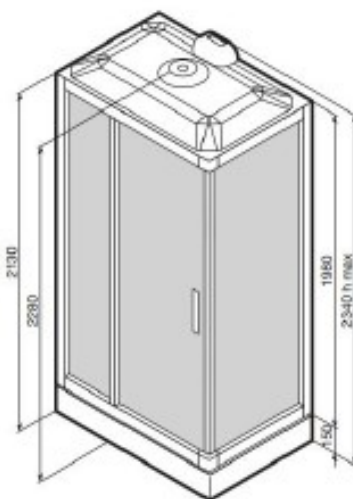

Van Marcke Origine – Vidrio douhecabine met Hammam links

SKU 987009

Van Marcke Origine – Vidrio douhecabine met Hammam links

SKU 987009

Kenmerken:

- Douhecabine compleet 120x90cm met schuifdeur
- stoomfunctie met elektronisch bedieningspaneel
- geurdispenser
- veiligheidsglas, anti-kalk behandeld (easy-clean)
- schuifdeur en vast deel, transparant: 6mm
- witte achterwanden: 5mm
- aluminium profielen in mat chroom
- douchebak in 5mm acryl met verstelbare pootjes, met afvoer, met afvoerdekseel
- siliconenvrije montage
- geleverd met 2 toevoerflexibels
- geleverd met 2 muurbevestigingen
- geleverd met 2 compensatiestrips
- verticale kolom in chroom mat bevat:
 - inbouwthermostaat
 - 3-weg omschakelaar
 - douchestang met handdouche 3 jets en gladde flexibel
 - 3 ronde, richtbare rugjets met anti-kalkknoppen
 - regendouche verwerkt in afdekkap (min. nodige plafondhoogte 235cm)
- zitje in kunststof
- Belgaqua gekeurd

Gewicht:

213 kg (zonder verpakking)