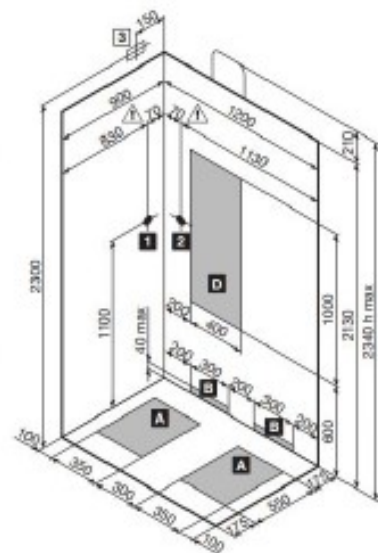

Van Marcke Origine – Vidrio douhecabine met Hammam links

SKU 987009

Van Marcke Origine – Vidrio douhecabine met Hammam links

SKU 987009

Kenmerken:

- Douhecabine compleet 120x90cm met schuifdeur
- stoomfunctie met elektronisch bedieningspaneel
- geurdispenser
- veiligheidsglas, anti-kalk behandeld (easy-clean)
- schuifdeur en vast deel, transparant: 6mm
- witte achterwanden: 5mm
- aluminium profielen in mat chroom
- douchebak in 5mm acryl met verstelbare pootjes, met afvoer, met afvoerdekseel
- siliconenvrije montage
- geleverd met 2 toevoerflexibels
- geleverd met 2 muurbevestigingen
- geleverd met 2 compensatiestrips
- verticale kolom in chroom mat bevat:
 - inbouwthermostaat
 - 3-weg omschakelaar
 - douchestang met handdouche 3 jets en gladde flexibel
 - 3 ronde, richtbare rugjets met anti-kalkknoppen
 - regendouche verwerkt in afdekkap (min. nodige plafondhoogte 235cm)
- zitje in kunststof
- Belgaqua gekeurd

Gewicht:

213 kg (zonder verpakking)