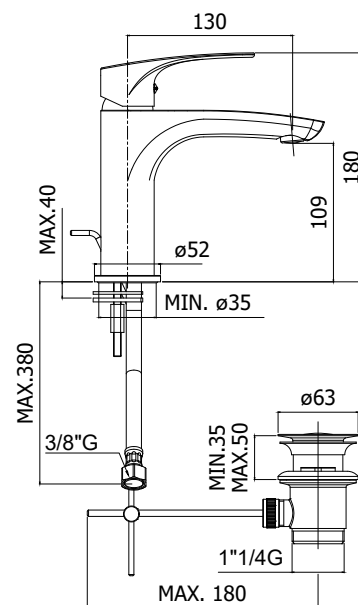

Lena

Mitigeur lavabo avec vidage automatique

sku 180601

IMAGE PRODUIT

FICHE TECHNIQUE

DESCRIPTION

Mitigeur lavabo complet avec:

- Aérateur M24x1
- Set de 2 flexibles en acier inoxydable 3/8 "G
- Finition chromée
- Avec vidage automatique 1"1/4G
- 7,92 L/min