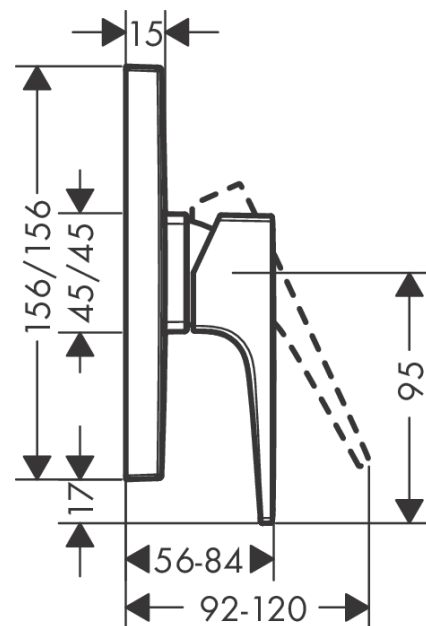

#### Beschrijving

- 1 functie
- maximale doorstroomhoeveelheid bij 3 bar: 29,3 l/min
- keramisch kardoes
- temperatuurbegrenzing instelbaar
- minimale bedrijfsdruk: 1 bar
- maximale bedrijfsdruk: 10 bar

#### Maattekening