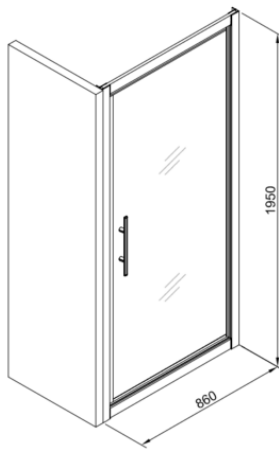

PROFI - DRAAIDEUR – 900 X 1950 MM

SKU 224641

AFBEELDING:

MAATTEKENING:

2023

Afmetingen en assortiment kunnen worden gewijzigd zonder voorafgaandelijk bericht.

F224641N

Type douchedeur	Draaideur
Materiaal profiel	Aluminium
Uitvoering profiel	Chroom
Uitvoering glas	Helder veiligheidsglas
Dikte glas	5 mm
Behandeling glas	Easy clean
Mogelijke opstellingen	Vaste wand
Draairichting	Uitwendig
Inbouwmaat	860-900 mm
Instapbreedte	747 mm
Radius	/
Omkeerbaar	Ja
Liftfunctie	Ja
Greep	Ja - verchroomd
Type scharnier	Vast scharnierpunt
Verwijderbare deur	/
Magnetische sluiting	Ja
Met bevestigingsmateriaal	Ja
Keuringen	CE
Netto gewicht	21 kg
Garantie	5 jaar