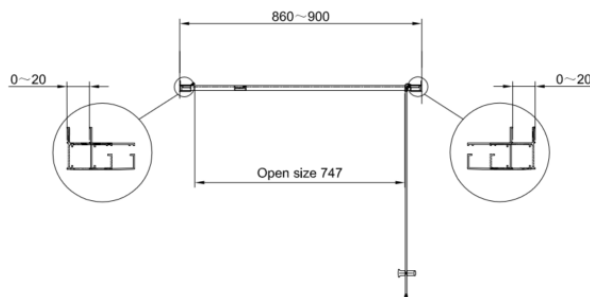

PROFI - DRAAIDEUR – 900 X 1950 MM

SKU 224641

AFBEELDING:

MAATTEKENING:

2023

Afmetingen en assortiment kunnen worden gewijzigd zonder voorafgaandelijk bericht.

F224641N

Type douchedeur	Draaideur
Materiaal profiel	Aluminium
Uitvoering profiel	Chroom
Uitvoering glas	Helder veiligheidsglas
Dikte glas	5 mm
Behandeling glas	Easy clean
Mogelijke opstellingen	Vaste wand
Draairichting	Uitwendig
Inbouwmaat	860-900 mm
Instapbreedte	747 mm
Radius	/
Omkeerbaar	Ja
Liftfunctie	Ja
Greep	Ja - verchroomd
Type scharnier	Vast scharnierpunt
Verwijderbare deur	/
Magnetische sluiting	Ja
Met bevestigingsmateriaal	Ja
Keuringen	CE
Netto gewicht	21 kg
Garantie	5 jaar