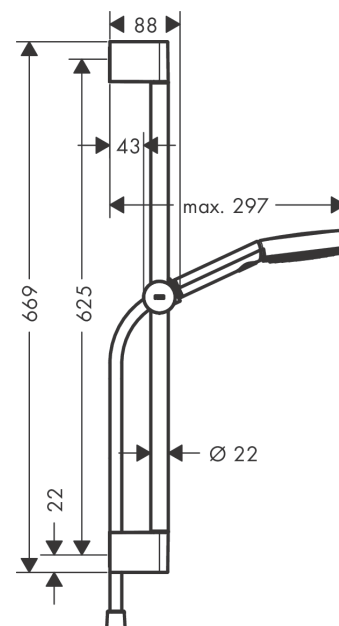

### Beschrijving

- bestaat uit: handdouche, doucheslang, schuifstuk, douchestang
- diameter handdouche 105 mm
- PowderRain, IntenseRain, massagestraal
- handige straalkeuze via Select-knop
- QuickClean: Kalkaanslag kun je eenvoudig met je vinger verwijderen
- traploos in hoogte verstelbaar
- in hoogte verstelbaar schuifstuk met vergrendelend push-schuifstuk
- schuifknop draaibaar op de buis voor links- of rechtsom draaien
- wandhouders gemaakt van kunststof
- schuifstuk van kunststof/metaal
- profielbuis: rond
- buislengte: 669 mm
- diameter glijstang: 22 mm
- boorafstand: 625 mm
- doucheslang met conische moer aan beide uiteinden
- draaikoppeling voorkomt dat de slang in de knoop raakt

### Maattekening

**Pulsify Select S**  
**doucheset 3jet Relaxation met glijstang 65 cm**  
 Oppervlak: **Mat zwart** Artikelnummer: **24160670**

**Doorstroomdiagram**

De verbruikswaarden werden in overeenstemming met de praktijk met de bijbehorende armaturen (thermostaat/mengkraan/inbouwventiel) gemeten.