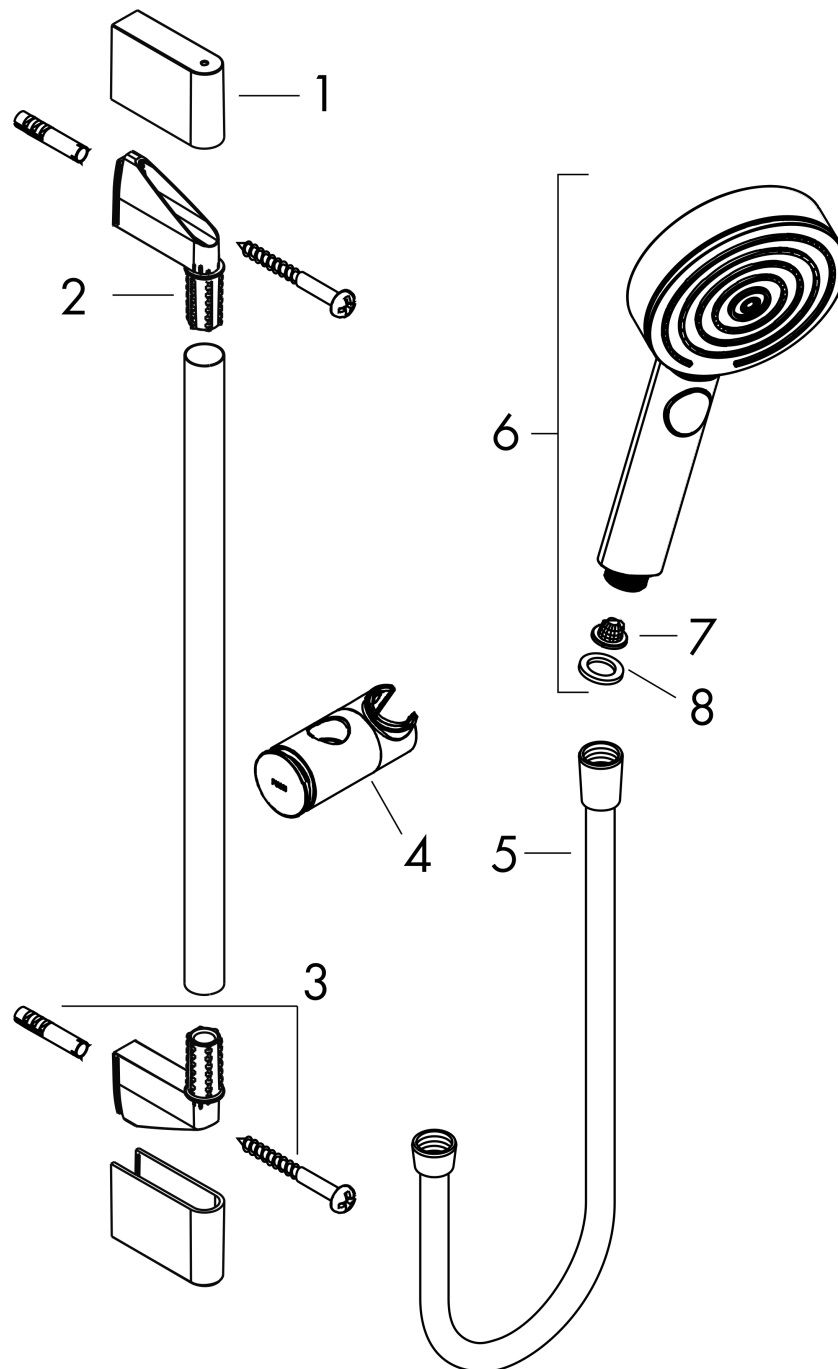

### Beschrijving

- bestaat uit: handdouche, doucheslang, schuifstuk, douchestang
- diameter handdouche 105 mm
- PowderRain, IntenseRain, massagestraal
- handige straalkeuze via Select-knop
- QuickClean: Kalkaanslag kun je eenvoudig met je vinger verwijderen
- traploos in hoogte verstelbaar
- in hoogte verstelbaar schuifstuk met vergrendelend push-schuifstuk
- schuifknop draaibaar op de buis voor links- of rechtsom draaien
- wandhouders gemaakt van kunststof
- schuifstuk van kunststof/metaal
- profielbuis: rond
- buislengte: 669 mm
- diameter glijstang: 22 mm
- boorafstand: 625 mm
- doucheslang met conische moer aan beide uiteinden
- draaikoppeling voorkomt dat de slang in de knoop raakt

### Maattekening

**Pulsify Select S**  
**doucheset 3jet Relaxation met glijstang 65 cm**  
 Oppervlak: **Mat zwart** Artikelnummer: **24160670**

**Doorstroomdiagram**

De verbruikswaarden werden in overeenstemming met de praktijk met de bijbehorende armaturen (thermostaat/mengkraan/inbouwventiel) gemeten.

**Pulsify Select S**  
**doucheset 3jet Relaxation met glijstang 65 cm**  
 Oppervlak: **Mat zwart** Artikelnummer: **24160670**

Explosietekening

Bouwjaar: >06/21

**Pulsify Select S**  
**doucheset 3jet Relaxation met glijstang 65 cm**  
 Oppervlak: **Mat zwart** Artikelnummer: **24160670**