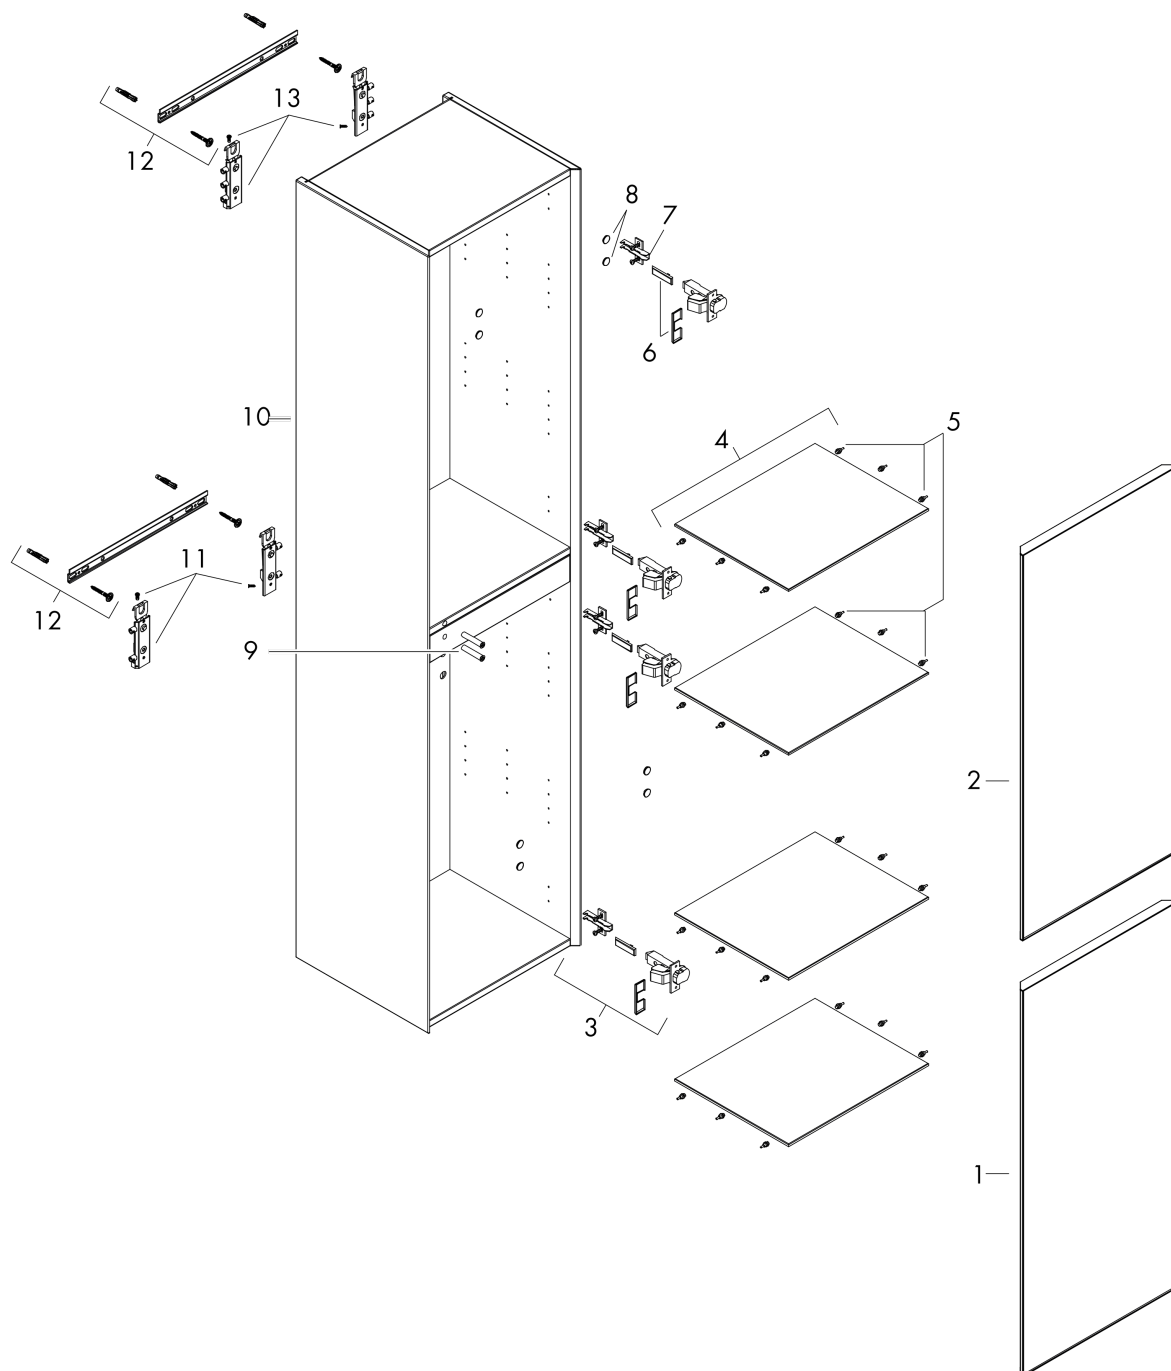

Xevolos E

hoge kast Sand Matt Beige 400/360, scharnier rechts, Oppervlak front: Patterned Bronze

Oppervlak meubel: Sand Matt Beige Artikelnummer: 54222390

Oppervlak front: Patterned Bronze

Beschrijving

- bestaat uit: hoge kast, glazen planchetten
- materiaal behuizing: vezelplaat van gemiddelde dichtheid (MDF)
- oppervlaktemateriaal behuizing: lak
- materiaal voorzijde: keramiek
- oppervlaktemateriaal voorzijde: keramiek met microtextuur
- MoistureProof: duurzaam materiaal dat lang mooi blijft
- SmoothSurface: glad en effen voor een nog fijnere uitstraling en gevoel
- AntiFingerprint: oplossing tegen vingerafdrukken
- materiaal voorframe: aluminium
- oppervlaktemateriaal voorframe: poederlak (kleur van behuizing)
- greeploos
- type opening: deur
- 2 deuren
- deurscharnier: rechts
- met 2 verstelbare glazen planchetten
- montagevoorwaarde: voorgemonteerd
- met bevestigingsmateriaal

hoge kast Sand Matt Beige 400/360, scharnier rechts, Oppervlak front: Patterned Bronze

Oppervlak meubel: Sand Matt Beige Artikelnummer: 54222390

Oppervlak front: Patterned Bronze

Explosietekening

Bouwjaar: >09/23