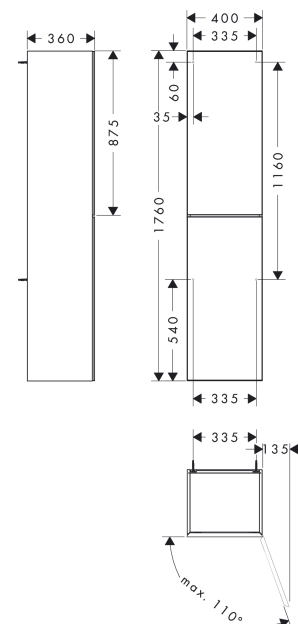

Maattekening