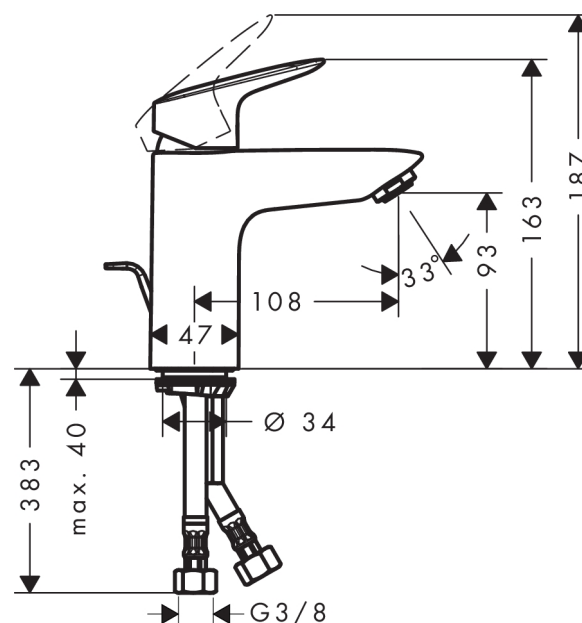

Logis

Mitigeur 100

Surfaces: chromé N° Art.: 71100000

Description

Caractéristiques

- ComfortZone 100
- saillie 108 mm
- jet normal
- débit: 5 l/min
- cartouche à disques céramiques
- limitation de température réglable
- vidage G 1¼ avec tirette à l'arrière
- convient au chauffe-eau instantané
- groupe de bruit: I

Technologie

Prix du design

reddot award 2014
winner

Certificats

Photo du produit

Plan coté

Schéma d'écoulement