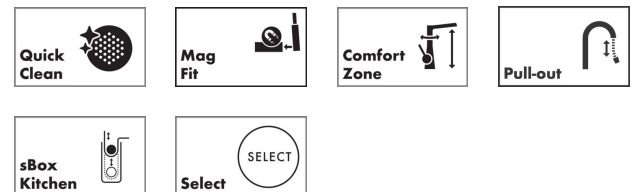

Talis Select M51

ééngreeps keukenmengkraan 300 met uittrekbare vuistdouche en sBox, 2 straalsoorten

Oppervlak: **chrom** Artikelnummer: **73867000**

Beschrijving

- bestaat uit: ééngreeps keukenmengkraan, slangbox
- draaibereik verstelbaar in 2 stappen tot 110° / 150°
- laminaire straal, douchestraal
- douchestraal is vast te zetten, wisseling van straal door één druk op de knop en straal wordt uitgezet door het sluiten van de greep.
- Select knop voor comfortabel aan- en uitzetten van de kraan tijdens gebruik
- MagFit magnetische douchehouder
- maximale doorstroomhoeveelheid bij 3 bar: 8 l/min
- keramisch kardoes
- eenvoudige montage dankzij de G 3/8 flexibele aansluitlangen
- met sBox voor vrije en soepele geleiding van de slang
- uittrek lengte tot 76 cm
- Kiwa K6161_Mechanical Mixers EN817

Artikeldetails

Vrijblijvende advies verkoopprijs excl. BTW 626,75 €

Vrijblijvende advies verkoopprijs incl. BTW 758,37 €

Technologie

Productfoto

Maattekening

Talis Select M51

ééngreeps keukenmengkraan 300 met uittrekbare vuistdouche en sBox, 2 straalsoorten

Oppervlak: **chrom** Artikelnummer: **73867000**

Doorstroombdiagram

Talis Select M51

ééngreeps keukenmengkraan 300 met uittrekbare vuistdouche en sBox, 2 straalsoorten

Oppervlak: chroom Artikelnummer: 73867000

Explosietekening

Bouwjaar: >01/19

Talis Select M51

ééngreeps keukenmengkraan 300 met uittrekbare vuistdouche en sBox, 2 straalsoorten

Oppervlak: **chrom** Artikelnummer: **73867000**

Reserveonderdelenlijst