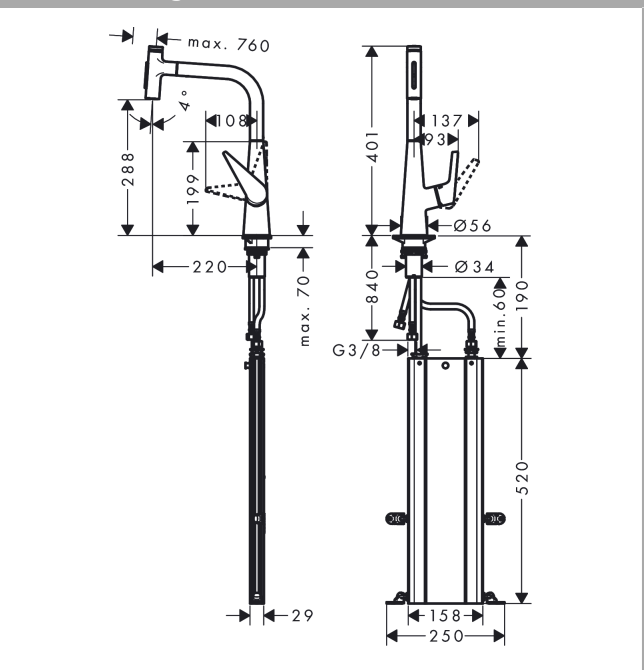

Maattekening