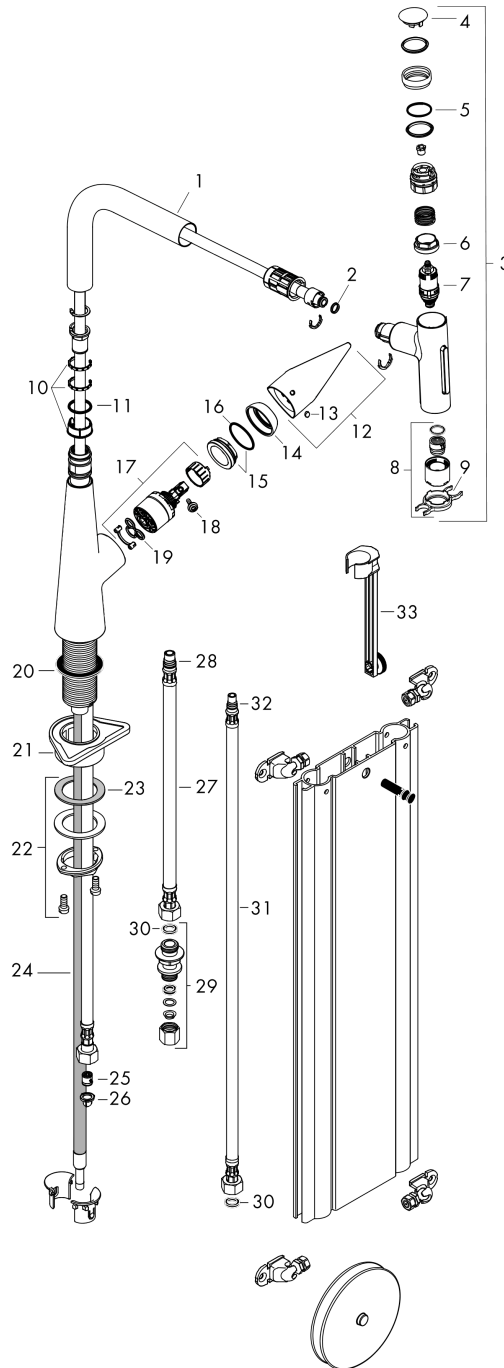

Oppervlak: **chrom** Artikelnummer: **73867000**

Doorstroombdiagram

Talis Select M51

ééngreeps keukenmengkraan 300 met uittrekbare vuistdouche en sBox, 2 straalsoorten

Oppervlak: chroom Artikelnummer: 73867000

Explosietekening

Bouwjaar: >01/19

Talis Select M51

ééngreeps keukenmengkraan 300 met uittrekbare vuistdouche en sBox, 2 straalsoorten

Oppervlak: **chrom** Artikelnummer: **73867000**

Reserveonderdelenlijst

Bouwjaar: >01/19

Regel	Beschrijving	Artikelnummer	Prijs incl. BTW	VE
1	uitloop compl.	92583000	70,30 €	1
2	O-ring 8x2	98112000	2,90 €	1
3	vuistdouche	93412000	247,57 €	1
4	deksel	92566880	17,91 €	1
5	O-Ring 14x1,5	98201000	2,90 €	1
6	moer	92567000	17,91 €	1
7	bovendeel	98463000	44,65 €	1
8	straalschijf	93342000	44,65 €	1
9	servicesleutel	95910000	8,11 €	1
10	stelringset	98365000	8,11 €	1
11	O-ring 21x2,5	98211000	2,90 €	1
12	greep	92581000	44,65 €	1
13	greepstop	96338000	2,90 €	1
14	afdekkap	95498000	8,11 €	1
15	moer	97209000	14,04 €	1
16	O-Ring 32x2	98193000	2,90 €	1
17	kardoes compl.	92730000	55,90 €	1
18	borgschroef	95140000	4,96 €	1
19	dichting	95008000	8,11 €	1
20	dichting	92582000	2,90 €	1
21	bevestigingsmateriaal	97523000	4,96 €	1
22	schachtbevestigingsset compl. (Ø 34)	95049000	14,04 €	1
23	stelring	97548000	2,90 €	1
24	slang 1,50 m	92569000	70,30 €	1
25	terugslagklep DW 10	96456000	8,11 €	1
26	zeefdichting	95291000	11,13 €	1
27	aansluitslang 450 mm M10x1 G3/8	96507000	35,82 €	1
28	O-ring 8x1,75	97827000	2,90 €	1
29	klemverbinding	96099000	8,11 €	1
30	dichtingsset	95581000	4,96 €	1
31	aansluitslang 900 mm M8x0,75 G3/8	95372000	27,95 €	1
32	O-ring 7x1,5	98422000	2,90 €	1
33	verlengset	43333000	30,73 €	1
a	Kranenvet	90920000	14,04 €	1