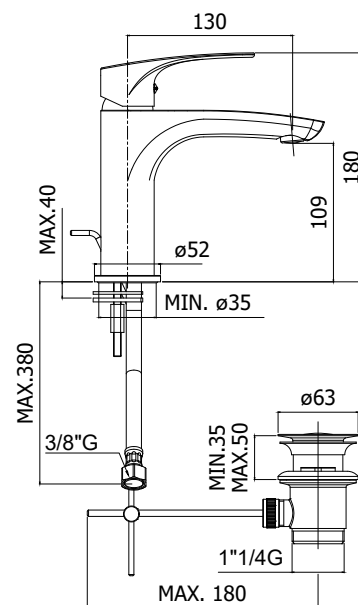

Lena

Wastafelmengkraan met automatische lediging

sku 180601

FOTO VAN HET PRODUCT

TECHNISCHE TEKENING

OMSCHRIJVING

Complete wastafelmengkraan:

- Straalbreker M24x1
- Set van 2 inox flexibels 3/8"G
- Chroom afwerking
- Met automatische lediging 1"1/4G
- 7,92 L/min