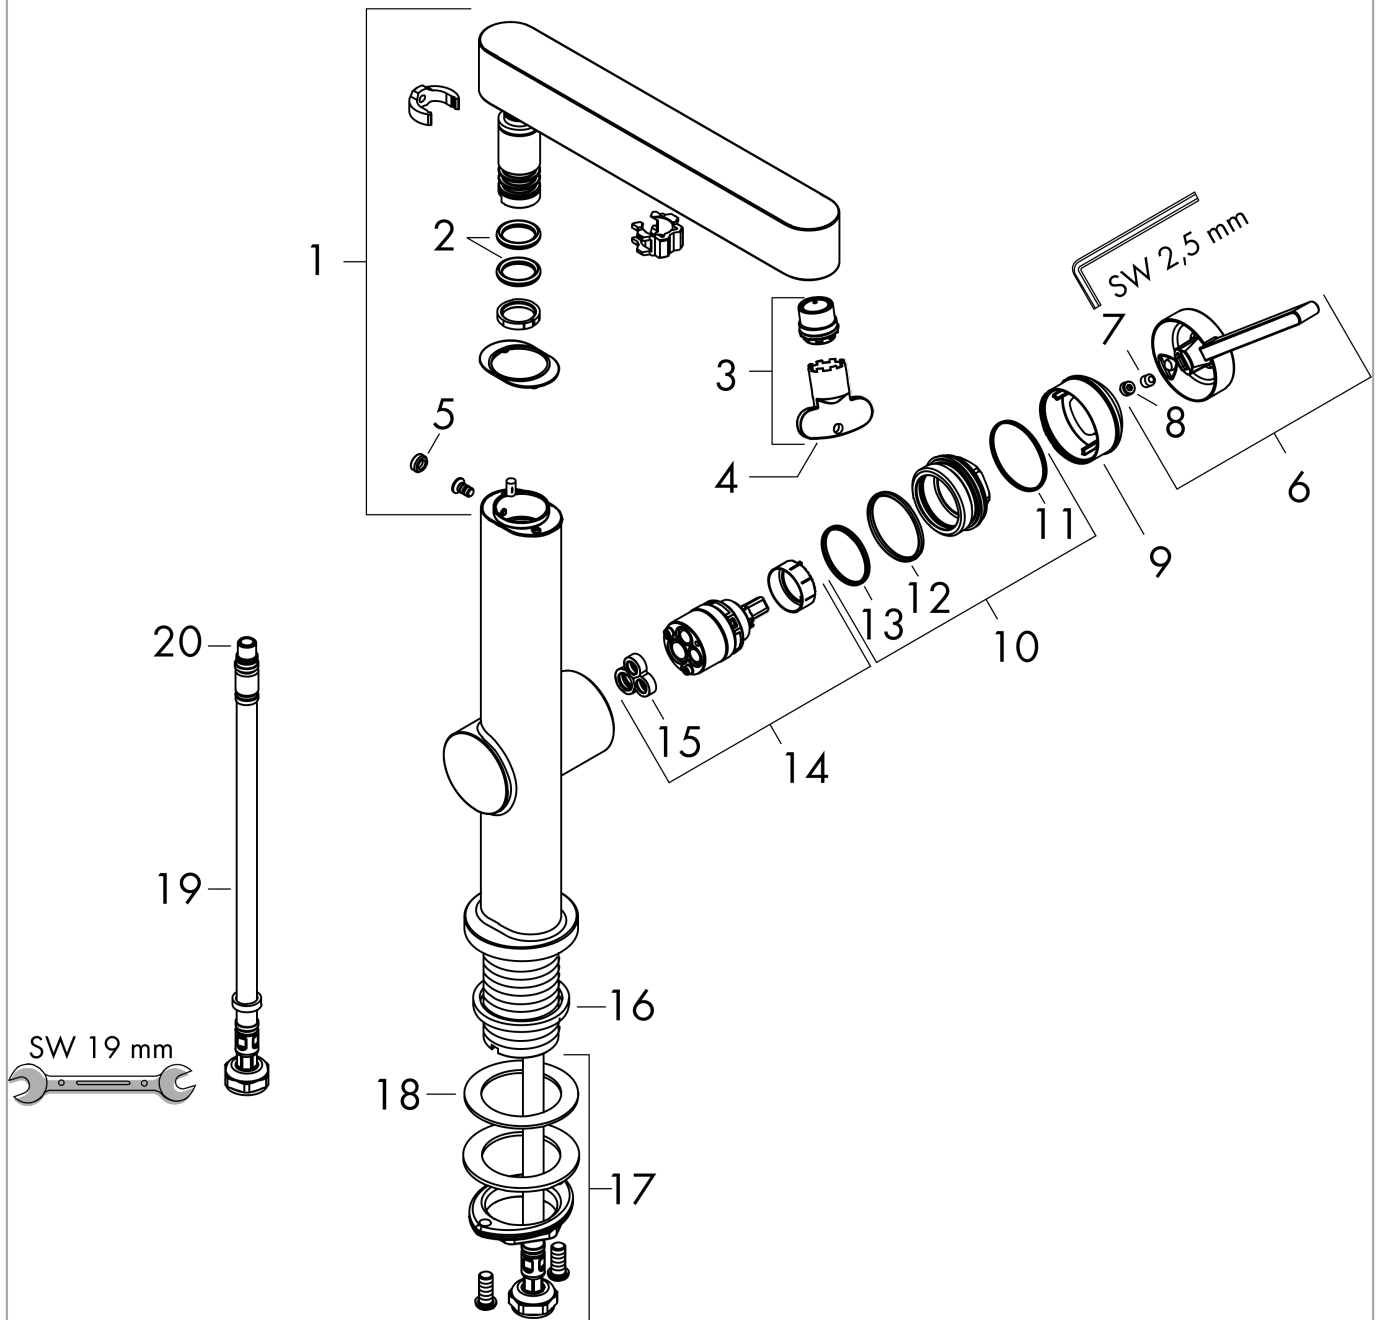

#### Maattekening

**Finoris**

**ééngreeps wastafelmengkraan 230 draaibare uitloop met afvoerplug**

Oppervlakte finish: **mat zwart** Artikelnummer: **76060670**

**Doorstroomdiagram**

**Finoris**

**ééngreeps wastafelmengkraan 230 draaibare uitloop met afvoerplug**

Oppervlakte finish: **mat zwart** Artikelnummer: **76060670**

**Explosietekening**

Bouwjaar: >06/21

**Finoris****ééngreeps wastafelmengkraan 230 draaibare uitloop met afvoerplug**Oppervlakte finish: **mat zwart** Artikelnummer: **76060670****Reserveonderdelenlijst**

Bouwjaar: &gt;06/21

<b>Regel</b>	<b>Beschrijving</b>	<b>Artikelnummer</b>	<b>Prijs incl. BTW</b>	<b>VE</b>
1	uitloop compl.	94303670	-	1
2	O-Ring 14x2,5	98189000	-	1
3	straalschijf	93973000	-	1
4	montagesleutel	98987000	-	1
5	Stop	93087000	-	1
6	greep	94292670	-	1
7	inbusschroef M5x5	98446000	-	1
8	greepstop	93735610	-	1
9	afdekkap	93737670	-	1
10	moer	92926000	-	1
11	O-ring 30x1,5	98433000	-	1
12	O-ring 29x2	98391000	-	1
13	O-ring 25x1,5	98146000	-	1
14	kardoes compl.	93760000	-	1
15	dichting	93383000	-	1
16	vlakdichting	98749000	-	1
17	schachtbevestigingsset compl. (Ø 32)	13961000	-	1
18	stelring	97548000	-	1
19	aansluitslang 450 mm M8x0,75 G3/8	97206000	-	1
20	O-ring 6,6x1,6	93019000	-	1
a	Afvoerplug Push-Open	50100670	-	1
b	schachtverlenging	13898000	-	1