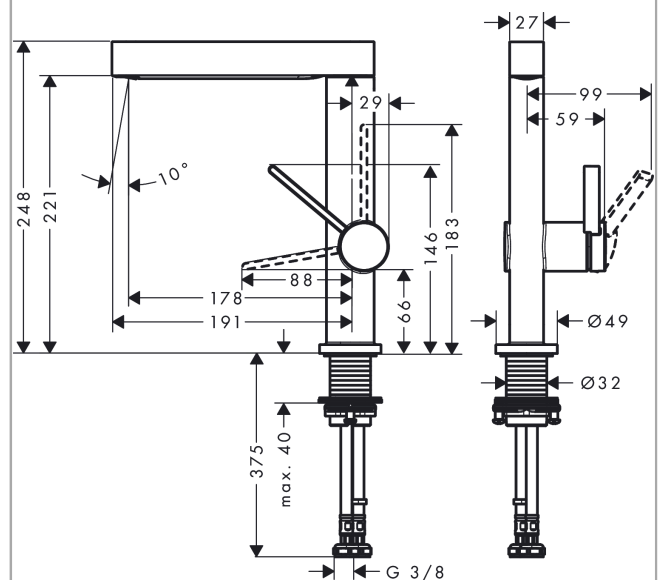

#### Maattekening

**Finoris**

**ééngreeps wastafelmengkraan 230 draaibare uitloop met afvoerplug**

Oppervlakte finish: **mat zwart** Artikelnummer: **76060670**

**Doorstroomdiagram**

**Finoris**

**ééngreeps wastafelmengkraan 230 draaibare uitloop met afvoerplug**