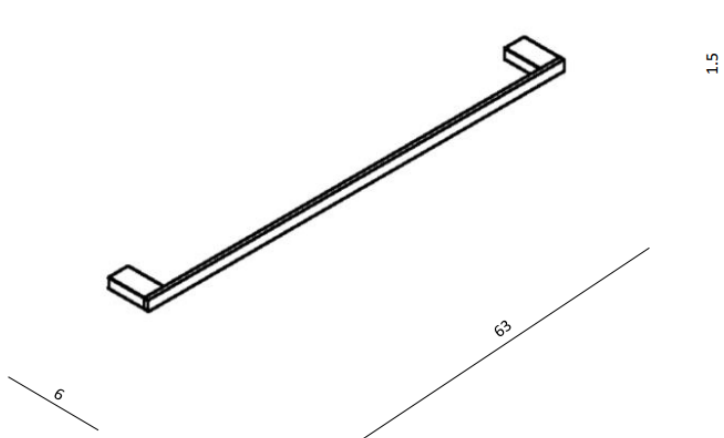

VIGOR – PORTE-SERVIETTE - SIMPLE 60 CM

SKU 215718

DIMENSIONS: Longueur: 630 mm
 Largeur: 15 mm
 Profondeur: 60 mm

Matériel	Laiton
Couleur	Brosse nickel
Fixation	Murale
Caractéristiques	Set de fixation inclus