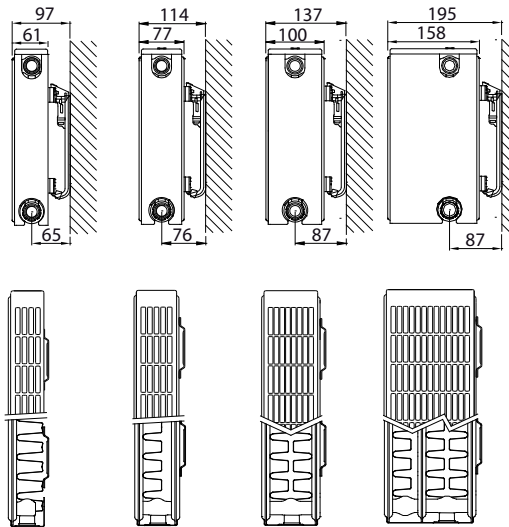

TYPE OVERZICHT

Rekenfactor per
meter radiatorlengte
bij 75/65/20°C
volgens EN442

Karakteristieke
vergelijking:

$$\Phi = K_M \times \Delta T^n$$

Hoogte		T11	T21	T22	T33	Hartafstand
300	W	509		982	1.349	250
	kg	9,31		16,80	25,20	
	l	1,89		3,70	5,40	
	m²	2,09		3,51	5,26	
	n	1,32		1,33	1,31	
400	W	676	954	1.245	1.711	350
	kg	12,78	19,46	22,87	34,30	
	l	2,34	4,67	4,67	6,87	
	m²	2,95	3,37	4,92	7,38	
	n	1,31	1,33	1,33	1,32	
500	W	833	1.153	1.494	2.056	450
	kg	16,24	24,63	28,93	43,40	
	l	2,80	5,63	5,63	8,33	
	m²	3,80	4,31	6,33	9,49	
	n	1,30	1,34	1,33	1,32	
600	W	980	1.345	1.732	2.389	550
	kg	19,70	29,80	35,00	52,50	
	l	3,25	6,60	6,60	9,80	
	m²	4,66	5,24	7,74	11,61	
	n	1,29	1,34	1,33	1,32	
700	W	1.117	1.530	1.961	2.712	650
	kg	22,90	34,50	40,53	60,77	
	l	3,77	7,63	7,63	11,37	
	m²	5,51	6,18	9,15	13,72	
	n	1,29	1,34	1,34	1,34	
900	W	1.360	1.883	2.395	3.334	850
	kg	29,30	43,90	51,60	77,30	
	l	4,80	9,70	9,70	14,50	
	m²	7,22	8,05	11,97	17,96	
	n	1,29	1,34	1,35	1,37	

W=afgifte per meter / kg=gewicht per meter / l=waterinhoud per meter / m²=oppervlakte per meter / n=exponent
De producent behoudt het voorrecht productwijzigingen door te voeren zonder voorafgaande kennisgeving.