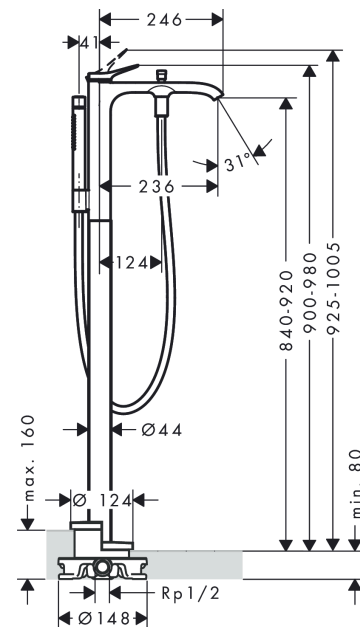

Vivenis

vrijstaande badmengkraan opbouw

Oppervlakte finish: **mat wit** Artikelnummer: **75445700**

Beschrijving

- voorsprong uitloop 236 mm
- straalsoort mengkraan: WaterfallStream
- straalsoort handdouche: Rain, Mono
- maximale doorstroomhoeveelheid bij 3 bar: 21,3 l/min
- keramisch kardoes
- temperatuurbegrenzing instelbaar
- omstelling met automatische reset
- inbouwdeel
- opbouwmontage
- Kiwa K6161_Mechanical Mixers EN817

Maattekening

Doorstroomdiagram

Vivenis
vrijstaande badmengkraan opbouw
 Oppervlakte finish: **mat wit** Artikelnummer: **75445700**

Explosietekening

Bouwjaar: >06/21

Vivenis**vrijstaande badmengkraan opbouw**Oppervlakte finish: **mat wit** Artikelnummer: **75445700****Reserveonderdelenlijst**

Bouwjaar: >06/21

Regel	Beschrijving	Artikelnummer	Prijs incl. BTW	VE
1	greep	94277700	-	1
2	greepstop	93735700	-	1
3	rozet	94027700	-	1
4	moer	93995000	-	1
5	O-ring 35x1,5	92114000	-	1
6	kardoes compl.	93895000	-	1
7	dichting	95008000	-	1
8	O-Ring 30x2	98186000	-	1
9	perlator compl.	93916000	-	1
10	trekknop	97981700	-	1
11	huls	97979700	-	1
12	omstelling	97978000	-	1
13	dichting	98058000	-	1
14	doucheslang 1,25 m	28282700	-	1
15	Handdouche	28532700	-	1
16	zeefdichting	94246000	-	1
17	douchehouder compl.	96295700	-	1
18	rozet	94038700	-	1
19	O-ring 44x2,5	98162000	-	1
20	cilinderkopschroef M10x35	97670000	-	1
21	O-ring 29x3	98371000	-	1
22	O-ring 7x2	98419000	-	1
23	verlengset 60 mm	93882000	-	1