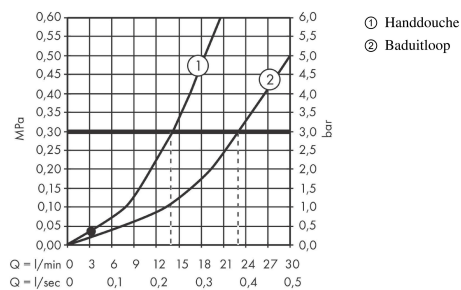

Doorstroomdiagram