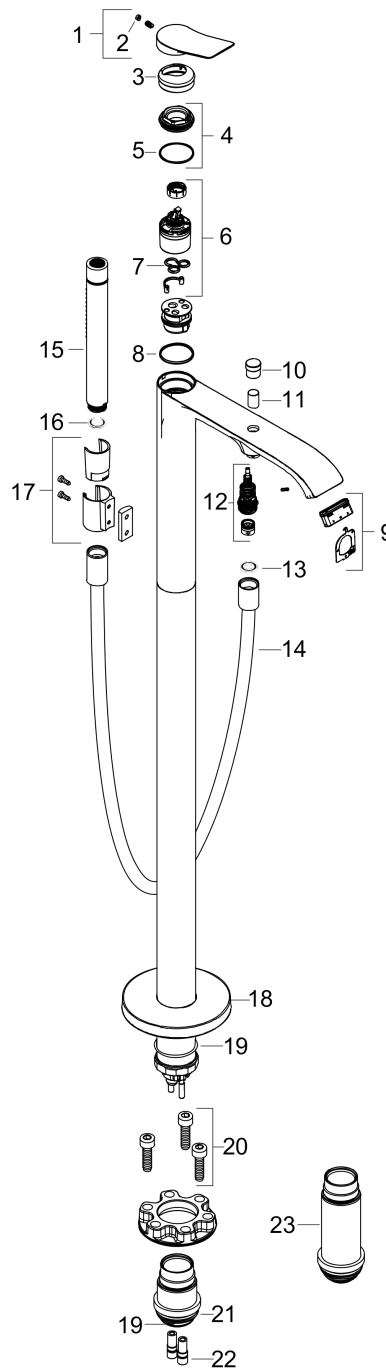

Vivenis

vrijstaande badmengkraan opbouw

Oppervlakte finish: **mat wit** Artikelnummer: **75445700**

Beschrijving

- voorsprong uitloop 236 mm
- straalsoort mengkraan: WaterfallStream
- straalsoort handdouche: Rain, Mono
- maximale doorstroomhoeveelheid bij 3 bar: 21,3 l/min
- keramisch kardoes
- temperatuurbegrenzing instelbaar
- omstelling met automatische reset
- inbouwdeel
- opbouwmontage
- Kiwa K6161_Mechanical Mixers EN817

Maattekening

Doorstroomdiagram

Vivenis
vrijstaande badmengkraan opbouw
 Oppervlakte finish: **mat wit** Artikelnummer: **75445700**

Explosietekening

Bouwjaar: >06/21

Vivenis**vrijstaande badmengkraan opbouw**Oppervlakte finish: **mat wit** Artikelnummer: **75445700****Reserveonderdelenlijst**

Bouwjaar: >06/21

Regel	Beschrijving	Artikelnummer	Prijs incl. BTW	VE
1	greep	94277700	-	1
2	greepstop	93735700	-	1
3	rozet	94027700	-	1
4	moer	93995000	-	1
5	O-ring 35x1,5	92114000	-	1
6	kardoes compl.	93895000	-	1
7	dichting	95008000	-	1
8	O-Ring 30x2	98186000	-	1
9	perlator compl.	93916000	-	1
10	trekknop	97981700	-	1
11	huls	97979700	-	1
12	omstelling	97978000	-	1
13	dichting	98058000	-	1
14	doucheslang 1,25 m	28282700	-	1
15	Handdouche	28532700	-	1
16	zeefdichting	94246000	-	1
17	douchehouder compl.	96295700	-	1
18	rozet	94038700	-	1
19	O-ring 44x2,5	98162000	-	1
20	cilinderkopschroef M10x35	97670000	-	1
21	O-ring 29x3	98371000	-	1
22	O-ring 7x2	98419000	-	1
23	verlengset 60 mm	93882000	-	1