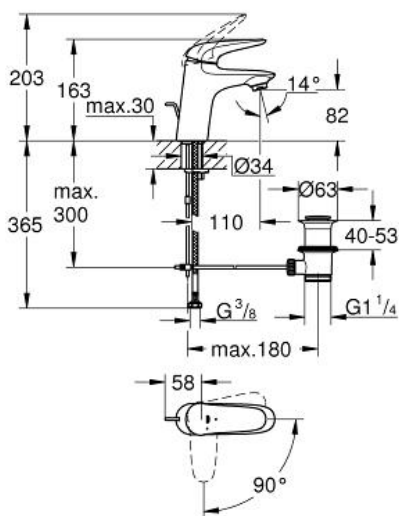

WAVE
Mitigeur monocommande 1/2"
" lavabo
Taille S

Référence : 23581001

GROHE nv - sa | Diependaalweg 4a | 3020 Winksele
Tel: +32 (0) 16 23 06 60 | Fax: +32 (0) 16 23 90 70
Mail: info.be@grohe.com

Pure Freude
an Wasser

GROHE

Descriptif Produit:

Mitigeur monocommande 1/2" lavabo
Taille S

Spécifications Produit:

monotrou

levier métal

GROHE SilkMove® ES cartouche céramique 35 mm avec système éco grâce au positionnement central de l'eau froide