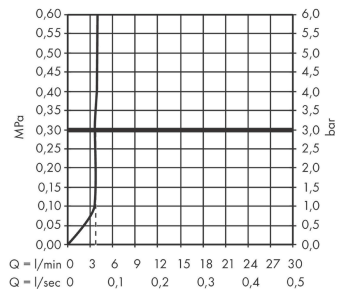

Tecturis E

2-gats wastafelkraan 150 CoolStart met waste

Oppervlakte finish: **Brushed Bronze** Artikelnummer: **73053140**

Doorstroomdiagram

Tecturis E
2-gats wastafelkraan 150 CoolStart met waste
 Oppervlakte finish: **Brushed Bronze** Artikelnummer: **73053140**