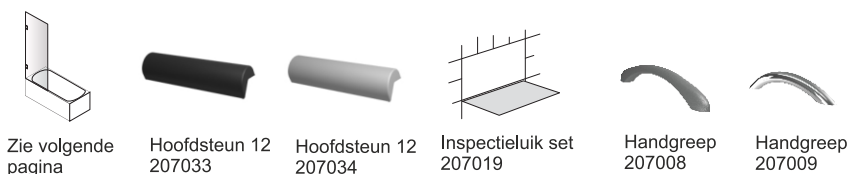

Artikelnr.	L x B x H (cm)	Volume* (ltr)	Gewicht (kg)	Water hoogte (cm)	Kleur	Whirlpool (optie)	Overloop (type)	Riho Fall (optie)
B104001005	160x70x47	215	23	39	Glanzend wit	Air/Flow /Joy/Bliss	Minimalistische sleuf	Chroom
B105001005	170x75x47	170	25	39	Glanzend wit	x		
B105001105					Velvet wit			
B106001005	180x80x47,5	215	26	39,5	Glanzend wit	Air/Flow /Joy/Bliss		
B106001105					Velvet wit	x		
B107001005	180x90x48	250	31	40	Glanzend wit	Air/Flow /Joy/Bliss		
B108001005	190x80x47,5	235	31	39,5	Glanzend wit			
B109001005	190x90x47,5	290	32	39,5	Glanzend wit			
B109001105	190x90x47,5	290	32	39,5	Velvet wit			
B110001005	200x90x47,5	310	35	39,5	Glanzend wit	Air/Flow /Joy/Bliss		

* Het volume van het bad is inclusief het gemiddelde volume van één persoon.

Inclusief

Optioneel aan te schaffen

Additioneel aan te schaffen

Bij whirlpools en Plug & Play is de pootset inbegrepen!

207093 B104 - B105 - B106 - B108
207095 B107 - B109 - B110