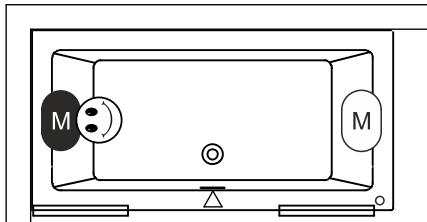

Badscherm

Scandic X107	Scandic X108	Scandic X109	Scandic X109V	Scandic X409	Scandic X500	Novik Z107	Novik Z500	Grid GB501	Lucid GD501

Whirlpool systeem

Rechter type