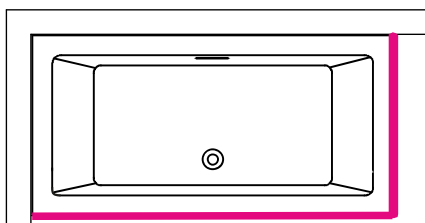

Badscherm

Scandic X107	Scandic X108	Scandic X109	Scandic X109V	Scandic X409	Scandic X500	Novik Z107	Novik Z500	Grid GB501	Lucid GD501

Whirlpool systeem

Rechter type

Linker type

- Motor in Air of Flow
  Hydro motor in Joy en Bliss
- Aero Motor in Joy en Bliss
- Bediening
- Cleanpool dop
- Service luik

Afmeting

Model	A	B	C	D	E	F	G	H
B104	160	70	47	144	111	44	54	24 46
B105	170	75	47	154	115	49	59	28 51
B106	180	80	47,5	164	125	54	64	28 56
B107	180	90	48	158	119	63	70	28 62
B108	190	80	47,5	174	135	54	64	28 56
B109	190	90	47,5	174	135	64	74	28 62
B110	200	90	47,5	184	146	64	74	28 66

P&P versie

R

L

Data onder voorbehoud van wijzigingen