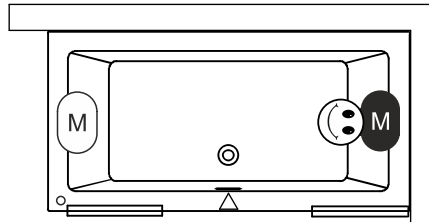

Artikelnr.	L x B x H (cm)	Volume* (ltr)	Gewicht (kg)	Water hoogte (cm)	Kleur	Whirlpool (optie)	Overloop (type)	Riho Fall (optie)
B104001005	160x70x47	215	23	39	Glanzend wit	Air/Flow /Joy/Bliss	Minimalistische sleuf	Chroom
B105001005	170x75x47	170	25	39	Glanzend wit	x		
B105001105					Velvet wit			
B106001005	180x80x47,5	215	26	39,5	Glanzend wit	Air/Flow /Joy/Bliss		
B106001105					Velvet wit	x		
B107001005	180x90x48	250	31	40	Glanzend wit	Air/Flow /Joy/Bliss		
B108001005	190x80x47,5	235	31	39,5	Glanzend wit			
B109001005	190x90x47,5	290	32	39,5	Glanzend wit			
B109001105	190x90x47,5	290	32	39,5	Velvet wit			
B110001005	200x90x47,5	310	35	39,5	Glanzend wit	Air/Flow /Joy/Bliss		

Whirlpool systeem

Rechter type

Linker type

-  Motor in Air of Flow
Hydro motor in Joy en Bliss
-  Aero Motor in Joy en Bliss
-  Bediening
-  Cleanpool dop
-  Service luik

Afmeting

Model	A	B	C	D	E	F	G	H
B104	160	70	47	144	111	44	54	24 46
B105	170	75	47	154	115	49	59	28 51
B106	180	80	47,5	164	125	54	64	28 56
B107	180	90	48	158	119	63	70	28 62
B108	190	80	47,5	174	135	54	64	28 56
B109	190	90	47,5	174	135	64	74	28 62
B110	200	90	47,5	184	146	64	74	28 66