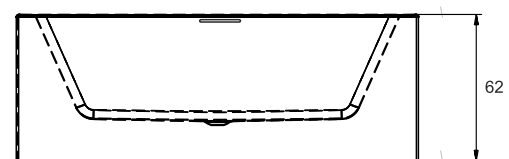

Badscherm

Scandic X107	Scandic X108	Scandic X109	Scandic X109V	Scandic X409	Scandic X500	Novik Z107	Novik Z500	Grid GB501	Lucid GD501

Whirlpool systeem

Rechter type

Linker type

- Motor in Air of Flow
  Hydro motor in Joy en Bliss
- Aero Motor in Joy en Bliss
- Bediening
- Cleanpool dop
- Service luik

Afmeting

Model	A	B	C	D	E	F	G	H
B104	160	70	47	144	111	44	54	24 46
B105	170	75	47	154	115	49	59	28 51
B106	180	80	47,5	164	125	54	64	28 56
B107	180	90	48	158	119	63	70	28 62
B108	190	80	47,5	174	135	54	64	28 56
B109	190	90	47,5	174	135	64	74	28 62
B110	200	90	47,5	184	146	64	74	28 66

P&P versie

R

L

Data onder voorbehoud van wijzigingen