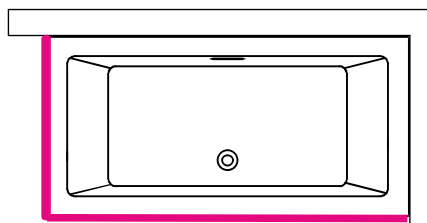

Badscherm

Scandic X107	Scandic X108	Scandic X109	Scandic X109V	Scandic X409	Scandic X500	Novik Z107	Novik Z500	Grid GB501	Lucid GD501

Whirlpool systeem

Rechter type

Linker type

- Motor in Air of Flow
  Hydro motor in Joy en Bliss
- Aero Motor in Joy en Bliss
- Bediening
- Cleanpool dop
- Service luik

Afmeting

Model	A	B	C	D	E	F	G	H
B104	160	70	47	144	111	44	54	24 46
B105	170	75	47	154	115	49	59	28 51
B106	180	80	47,5	164	125	54	64	28 56
B107	180	90	48	158	119	63	70	28 62
B108	190	80	47,5	174	135	54	64	28 56
B109	190	90	47,5	174	135	64	74	28 62
B110	200	90	47,5	184	146	64	74	28 66

P&P versie

R

L

Data onder voorbehoud van wijzigingen