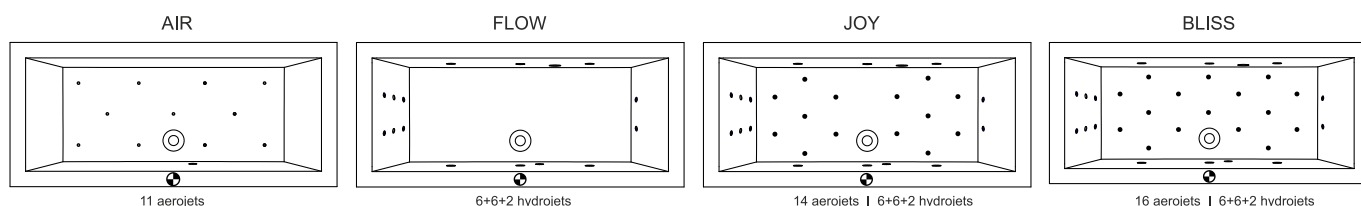

RETHINK CUBIC

Deze baden zijn gebaseerd op de Lugo modellen. Rethink Cubic kenmerkt zich door de sleuf overloop aan de voorzijde van het bad. Het bad heeft een lage badrand en een pop-up in de kleur van het bad. Alle Rethink Cubic baden kunnen worden uitgevoerd met Riho Fall; deze geïntegreerde badkraan/bad-overloop maakt een losse badkraan overbodig en zorgt dat de opstelling nog mooier wordt, samen met een inbouwkraan. De baden kunnen ook besteld worden als Velvet of Plug&Play of Rihopool Air, Flow, Joy of Bliss systeem. De Plug&Play baden hebben de overloop aan de muurzijde en worden geleverd met gemonteerde overloop, afvoer en pootset.

Riho acryl baden zijn gemaakt van hoogwaardig acryl, versterkt en door en door wit van kleur. De acryl baden zijn UV-bestendig. Het materiaal is volledig poriënvrij. Kalk hecht slecht waardoor er geen bacteriën achterblijven. Daarom zijn de baden gemakkelijk schoon te maken. Het oppervlak is aangenaam warm. Standaard bevat het bad een overloop/afvoer met sifon.

Artikelnr.	L x B x H (cm)	Volume* (ltr)	Gewicht (kg)	Water hoogte (cm)	Kleur	Whirlpool (optie)	Overloop (type)	Riho Fall (optie)	
B104001005	160x70x47	215	23	39	Glanzend wit	Air/Flow /Joy/Bliss	Minimalistische sleuf	Chroom	
B105001005	170x75x47	170	25	39	Glanzend wit	x			
B105001105					Velvet wit				
B106001005	180x80x47,5	215	26	39,5	Glanzend wit	Air/Flow /Joy/Bliss			
B106001105					Velvet wit	x			
B107001005	180x90x48	250	31	40	Glanzend wit	Air/Flow /Joy/Bliss			
B108001005	190x80x47,5	235	31	39,5	Glanzend wit				
B109001005	190x90x47,5	290	32	39,5	Glanzend wit				
B109001105	190x90x47,5	290	32	39,5	Velvet wit				x
B110001005	200x90x47,5	310	35	39,5	Glanzend wit	Air/Flow /Joy/Bliss			

* Het volume van het bad is inclusief het gemiddelde volume van één persoon.

Inclusief