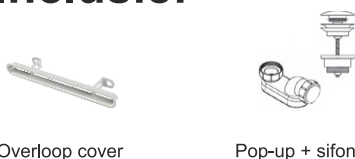

RETHINK CUBIC

Deze baden zijn gebaseerd op de Lugo modellen. Rethink Cubic kenmerkt zich door de sleuf overloop aan de voorzijde van het bad. Het bad heeft een lage badrand en een pop-up in de kleur van het bad. Alle Rethink Cubic baden kunnen worden uitgevoerd met Riho Fall; deze geïntegreerde badkraan/bad-overloop maakt een losse badkraan overbodig en zorgt dat de opstelling nog mooier wordt, samen met een inbouwkraan. De baden kunnen ook besteld worden als Velvet of Plug&Play of Rihopool Air, Flow, Joy of Bliss systeem. De Plug&Play baden hebben de overloop aan de muurzijde en worden geleverd met gemonteerde overloop, afvoer en pootset.

Riho acryl baden zijn gemaakt van hoogwaardig acryl, versterkt en door en door wit van kleur. De acryl baden zijn UV-bestendig. Het materiaal is volledig poriënvrij. Kalk hecht slecht waardoor er geen bacteriën achterblijven. Daarom zijn de baden gemakkelijk schoon te maken. Het oppervlak is aangenaam warm. Standaard bevat het bad een overloop/afvoer met sifon.

Artikelnr.	L x B x H (cm)	Volume* (ltr)	Gewicht (kg)	Water hoogte (cm)	Kleur	Whirlpool (optie)	Overloop (type)	Riho Fall (optie)	
B104001005	160x70x47	215	23	39	Glanzend wit	Air/Flow /Joy/Bliss	Minimalistische sleuf	Chroom	
B105001005	170x75x47	170	25	39	Glanzend wit	x			
B105001105					Velvet wit				
B106001005	180x80x47,5	215	26	39,5	Glanzend wit	Air/Flow /Joy/Bliss			
B106001105					Velvet wit	x			
B107001005	180x90x48	250	31	40	Glanzend wit	Air/Flow /Joy/Bliss			
B108001005	190x80x47,5	235	31	39,5	Glanzend wit				
B109001005	190x90x47,5	290	32	39,5	Glanzend wit				
B109001105	190x90x47,5	290	32	39,5	Velvet wit				x
B110001005	200x90x47,5	310	35	39,5	Glanzend wit	Air/Flow /Joy/Bliss			

* Het volume van het bad is inclusief het gemiddelde volume van één persoon.

Inclusief