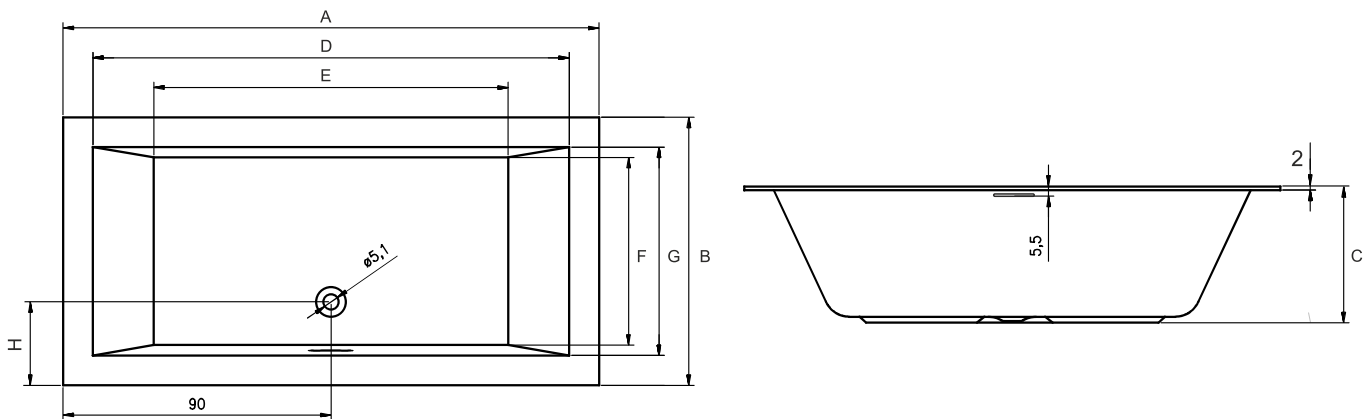

Whirlpool systeem

Rechter type

Linker type

-  Motor in Air of Flow
Hydro motor in Joy en Bliss
-  Aero Motor in Joy en Bliss
-  Bediening
-  Cleanpool dop
-  Service luik

Afmeting

Model	A	B	C	D	E	F	G	H
B104	160	70	47	144	111	44	54	24 46
B105	170	75	47	154	115	49	59	28 51
B106	180	80	47,5	164	125	54	64	28 56
B107	180	90	48	158	119	63	70	28 62
B108	190	80	47,5	174	135	54	64	28 56
B109	190	90	47,5	174	135	64	74	28 62
B110	200	90	47,5	184	146	64	74	28 66