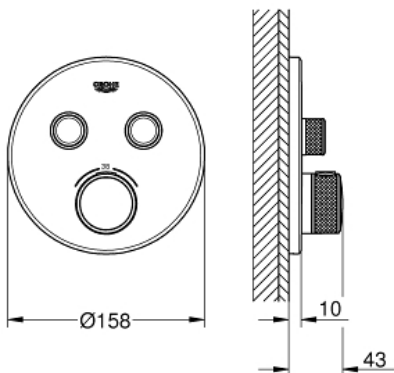

GROHTHERM SMARTCONTROL Inbouwthermostaat met 2 uitgangen

MODEL # 29119000

GROHE nv - sa | Diependaalweg 4a | 3020 Winksele
Tel: +32 (0) 16 23 06 60 | Fax: +32 (0) 16 23 90 70
Mail: info.be@grohe.com

Pure Freude
an Wasser

GROHE

Productnaam:
GROHTHERM SMARTCONTROL
Inbouwthermostaat met 2 uitgangen

Productomschrijving:

alleen te gebruiken met ruwbouwset:

GROHE Rapido SmartBox 35 600 000

Metalen rozet met **GROHE QuickFix** (bedekte bevestiging),

na installatie 6° verstelbaar

GROHE StarLight schitterende chroomafwerking

1 SmartControl knop voor aan-uit, draai voor aanpassen
volume

verwisselbare pictogrammen

GROHE TurboStat: 2x sneller en 2x nauwkeuriger de
gewenste temperatuur

GROHE SafeStop: instelknop met veiligheidsblokkering bij
38°C

GROHE SafeStop Plus optionele temperatuurbegrenzer op 43°
C

geïntegreerde BELGAQUA-erkende terugslagkleppen en
filters

Meerdere uitgangen kunnen tegelijkertijd worden gebruikt

Let op: zonder ruwbouwset

doorstroming:

uitgang B = 24 l/min

uitgang C = 26 l/min

Kleur:

□ 29119000 chroom