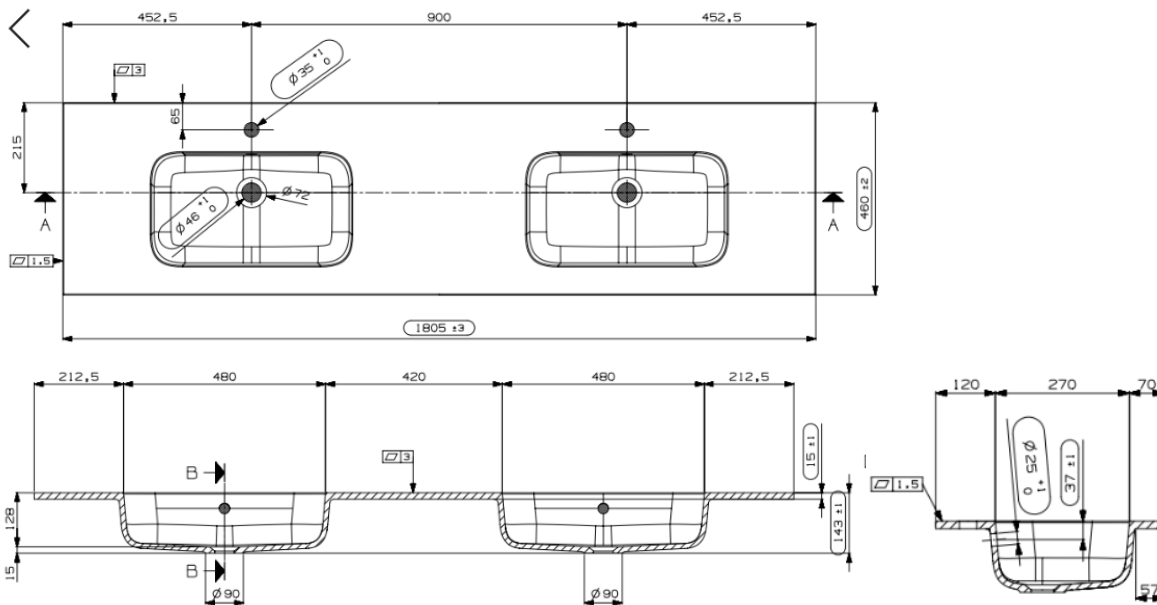

PACO – TABLETTE INTEGRÉE – 180X46

SKU 930276

DIMENSIONS:
Longueur: 1800 mm
Profondeur : 460 mm
Haogte: 15 mm

Type lavabo	Tablette – 2 lavabo
Matière	Marbre composite
Couleur	Blanc brillant
Montage	Tablette
Avec trou robinet	Oui
Avec trop-plein	Oui