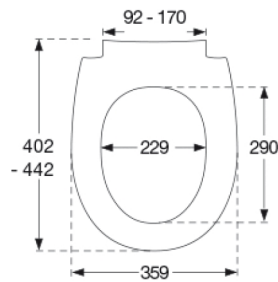

Kenmerken

PRESSALIT closetzitting met deksel, model "Pressalit Sway Uni", Art. nr. 970 uit door en door gekleurd Duroplast, met soft close en BL6 Uni scharnier met lift-off uit V2A roestvrijstaal.

- snelontkoppeling van zitting en deksel voor eenvoudige reiniging
- hartafstand scharniergeaten: 92-170 mm
- belastbaarheid zittingring max. 240 kg
- brede toepasbaarheid op universele closetpotten
- 10 jaar garantie