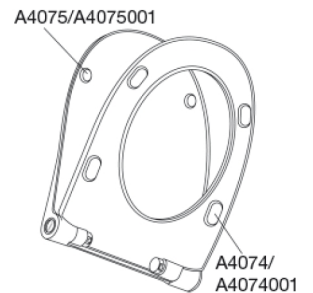

**Kenmerken**

PRESSALIT closetzitting met deksel, model "Pressalit Sway Uni", Art. nr. 970 uit door en door gekleurd Duroplast, met soft close en BL6 Uni scharnier met lift-off uit V2A roestvrijstaal.

- snelontkoppeling van zitting en deksel voor eenvoudige reiniging
- hartafstand scharniergeaten: 92-170 mm
- belastbaarheid zittingring max. 240 kg
- brede toepasbaarheid op universele closetpotten
- 10 jaar garantie