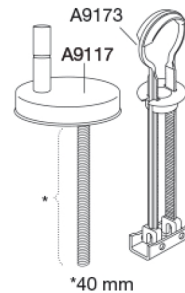

**Kenmerken**

PRESSALIT closetzitting met deksel, model "Pressalit Sway Uni", Art. nr. 970 uit door en door gekleurd Duroplast, met soft close en BL6 Uni scharnier met lift-off uit V2A roestvrijstaal.

- snelontkoppeling van zitting en deksel voor eenvoudige reiniging
- hartafstand scharniergeaten: 92-170 mm
- belastbaarheid zittingring max. 240 kg
- brede toepasbaarheid op universele closetpotten
- 10 jaar garantie

490x389x84 mm

**Gewicht per stuk**

3,61 kg

**Maat per verpakking**

502x401x428 mm

**Gewicht per colli**

18,05 kg

**Aantal per colli**