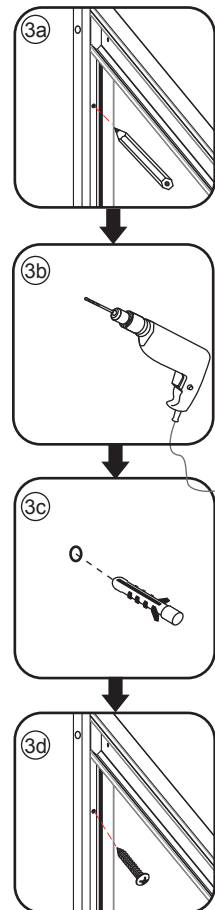

INSTALLATIE VOORSCHRIFT

Skyline nis schuifdeur mat zwart

1000(980-990)x2000

1

 X1	 X1	 X1	 X4	 X2	 X2	 X2
 X2	 X1	 X1	 X1	 X1	 X2	 X2
 X1	 X1	 X1	 X5	 X14	 X6	

3

5

X2 M4x10 X2 M4x16

Voorzie alen de
buitenzijde van de
cabine van siliconenkit.