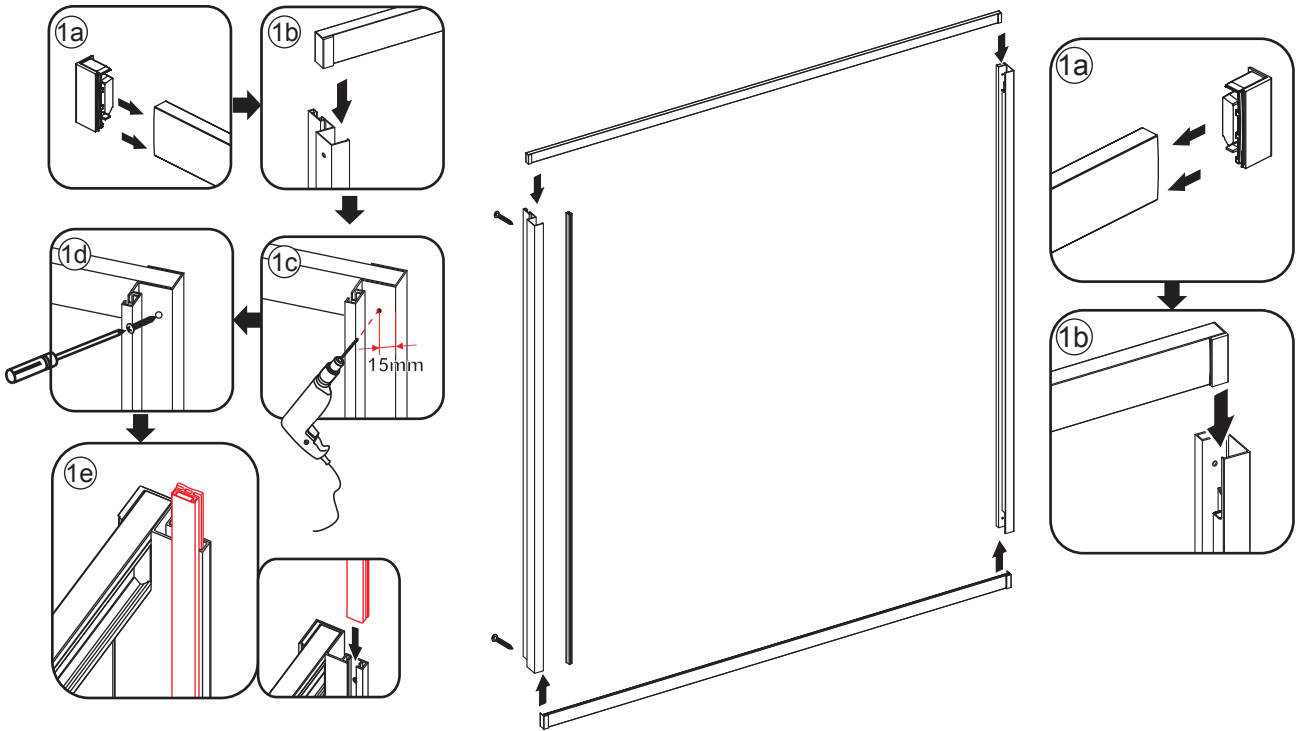

INSTALLATIE VOORSCHRIFT

Skyline nis schuifdeur mat zwart

1000(980-990)x2000

1

 X1	 X1	 X1	 X4	 X2	 X2	 X2
 X2	 X1	 X1	 X1	 X1	 X2	 X2
 X1	 X1	 X1	 X5	 X14	 X6	

3

5

X2 M4x10 X2 M4x16

Voorzie alen de
buitenzijde van de
cabine van siliconenkit.