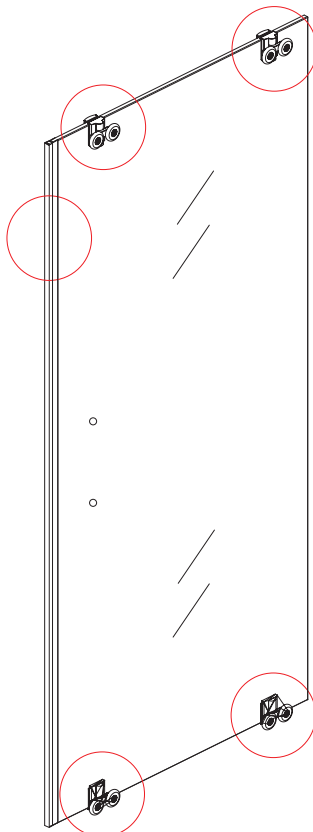

INSTALLATIE VOORSCHRIFT

Skyline nis schuifdeur mat zwart

1000(980-990)x2000

1

 X1	 X1	 X1	 X4	 X2	 X2	 X2
 X2	 X1	 X1	 X1	 X1	 X2	 X2
 X1	 X1	 X1	 X5	 X14	 X6	

3

5

X2 M4x10 X2 M4x16

Voorzie alen de
buitenzijde van de
cabine van siliconenkit.