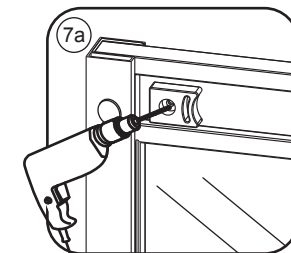

INSTALLATIE VOORSCHRIFT

Skyline nis schuifdeur mat zwart

1000(980-990)x2000

1

 X1	 X1	 X1	 X4	 X2	 X2	 X2
 X2	 X1	 X1	 X1	 X1	 X2	 X2
 X1	 X1	 X1	 X5	 X14	 X6	

3

5

X2 M4x10 X2 M4x16

Voorzie alen de
buitenzijde van de
cabine van siliconenkit.