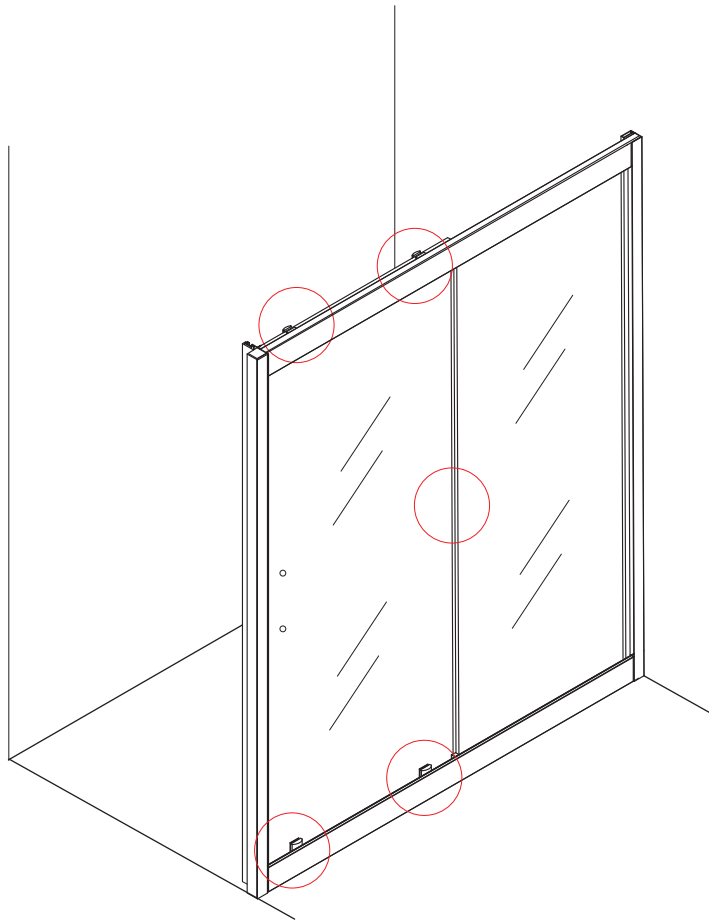

INSTALLATIE VOORSCHRIFT

Skyline nis schuifdeur mat zwart

1000(980-990)x2000

1

 X1	 X1	 X1	 X4	 X2	 X2	 X2
 X2	 X1	 X1	 X1	 X1	 X2	 X2
 X1	 X1	 X1	 X5	 X14	 X6	

3

5

X2 M4x10 X2 M4x16

Voorzie alen de
buitenzijde van de
cabine van siliconenkit.