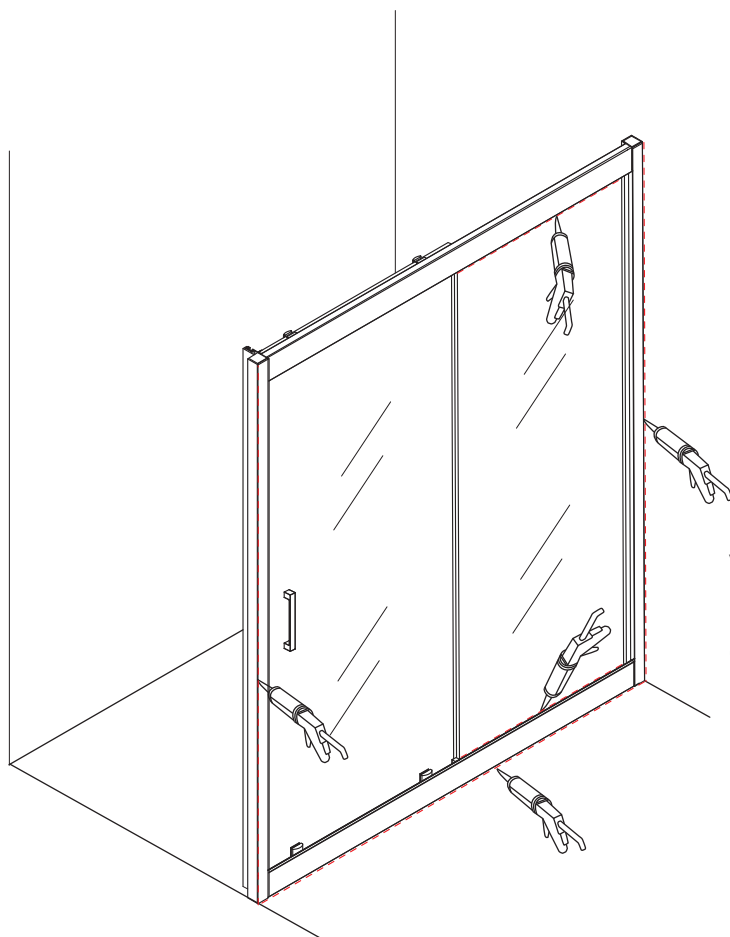

INSTALLATIE VOORSCHRIFT

Skyline nis schuifdeur mat zwart

1000(980-990)x2000

1

 X1	 X1	 X1	 X4	 X2	 X2	 X2
 X2	 X1	 X1	 X1	 X1	 X2	 X2
 X1	 X1	 X1	 X5	 X14	 X6	

3

5

X2 M4x10 X2 M4x16

Voorzie alen de
buitenzijde van de
cabine van siliconenkit.