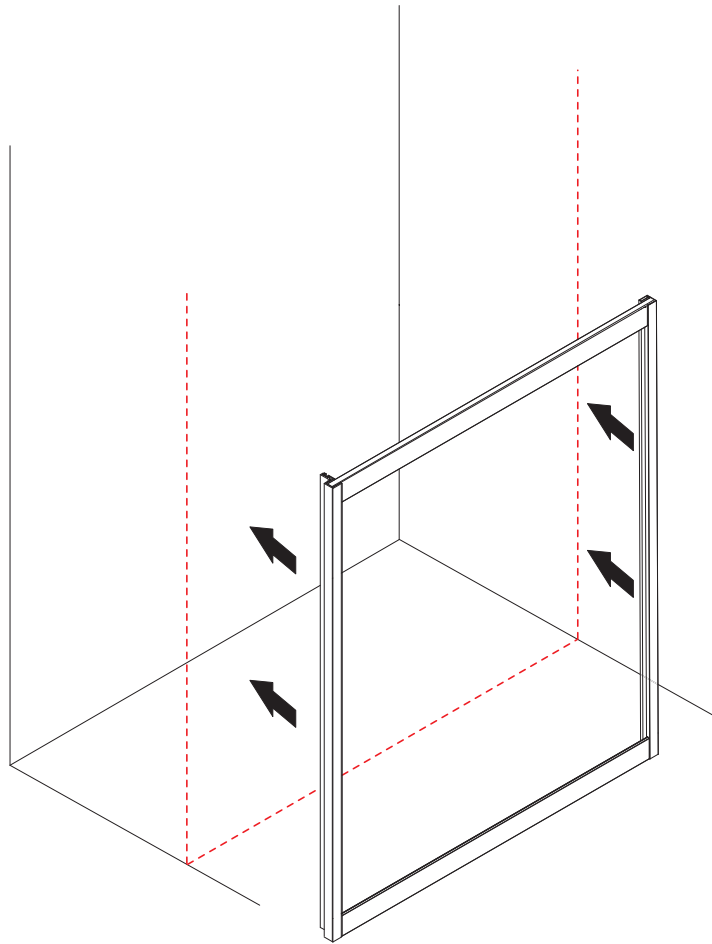

INSTALLATIE VOORSCHRIFT

Skyline nis schuifdeur mat zwart

1000(980-990)x2000

1

 X1	 X1	 X1	 X4	 X2	 X2	 X2
 X2	 X1	 X1	 X1	 X1	 X2	 X2
 X1	 X1	 X1	 X5	 X14	 X6	

3

5

X2 M4x10 X2 M4x16

Voorzie alen de
buitenzijde van de
cabine van siliconenkit.