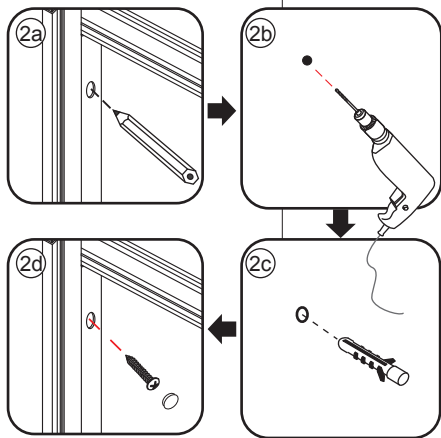

INSTALLATIE VOORSCHRIFT

Skyline nis schuifdeur mat zwart

1000(980-990)x2000

1

 X1	 X1	 X1	 X4	 X2	 X2	 X2
 X2	 X1	 X1	 X1	 X1	 X2	 X2
 X1	 X1	 X1	 X5	 X14	 X6	

3

5

X2 M4x10 X2 M4x16

Voorzie alen de
buitenzijde van de
cabine van siliconenkit.