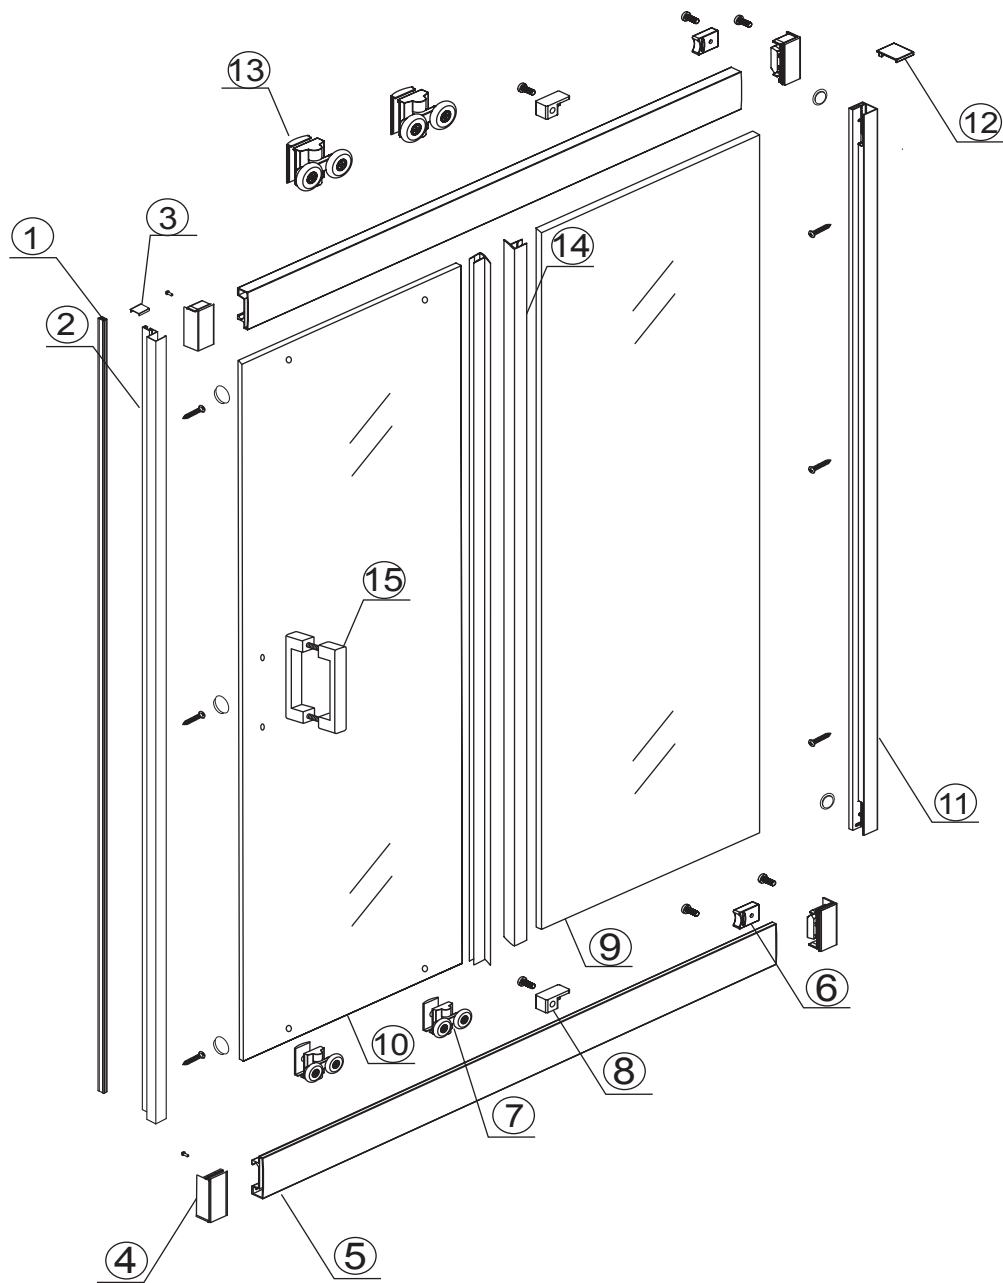

INSTALLATIE VOORSCHRIFT

Skyline nis schuifdeur mat zwart

1000(980-990)x2000

1

 X1	 X1	 X1	 X4	 X2	 X2	 X2
 X2	 X1	 X1	 X1	 X1	 X2	 X2
 X1	 X1	 X1	 X5	 X14	 X6	

3

5

X2 M4x10 X2 M4x16

Voorzie alen de
buitenzijde van de
cabine van siliconenkit.