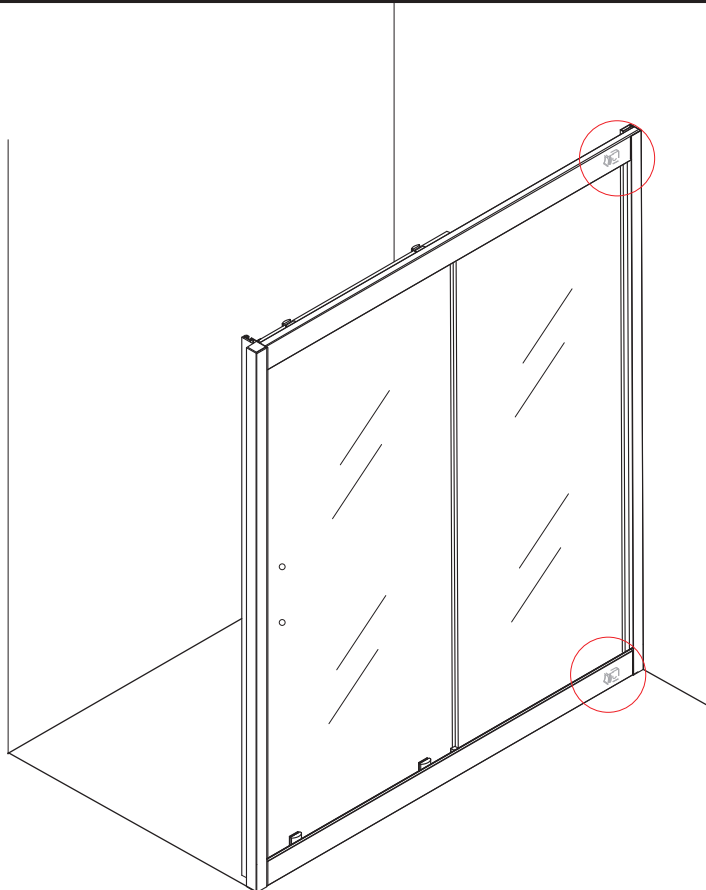

INSTALLATIE VOORSCHRIFT

Skyline nis schuifdeur mat zwart

1000(980-990)x2000

1

 X1	 X1	 X1	 X4	 X2	 X2	 X2
 X2	 X1	 X1	 X1	 X1	 X2	 X2
 X1	 X1	 X1	 X5	 X14	 X6	

3

5

X2 M4x10 X2 M4x16

Voorzie alen de
buitenzijde van de
cabine van siliconenkit.