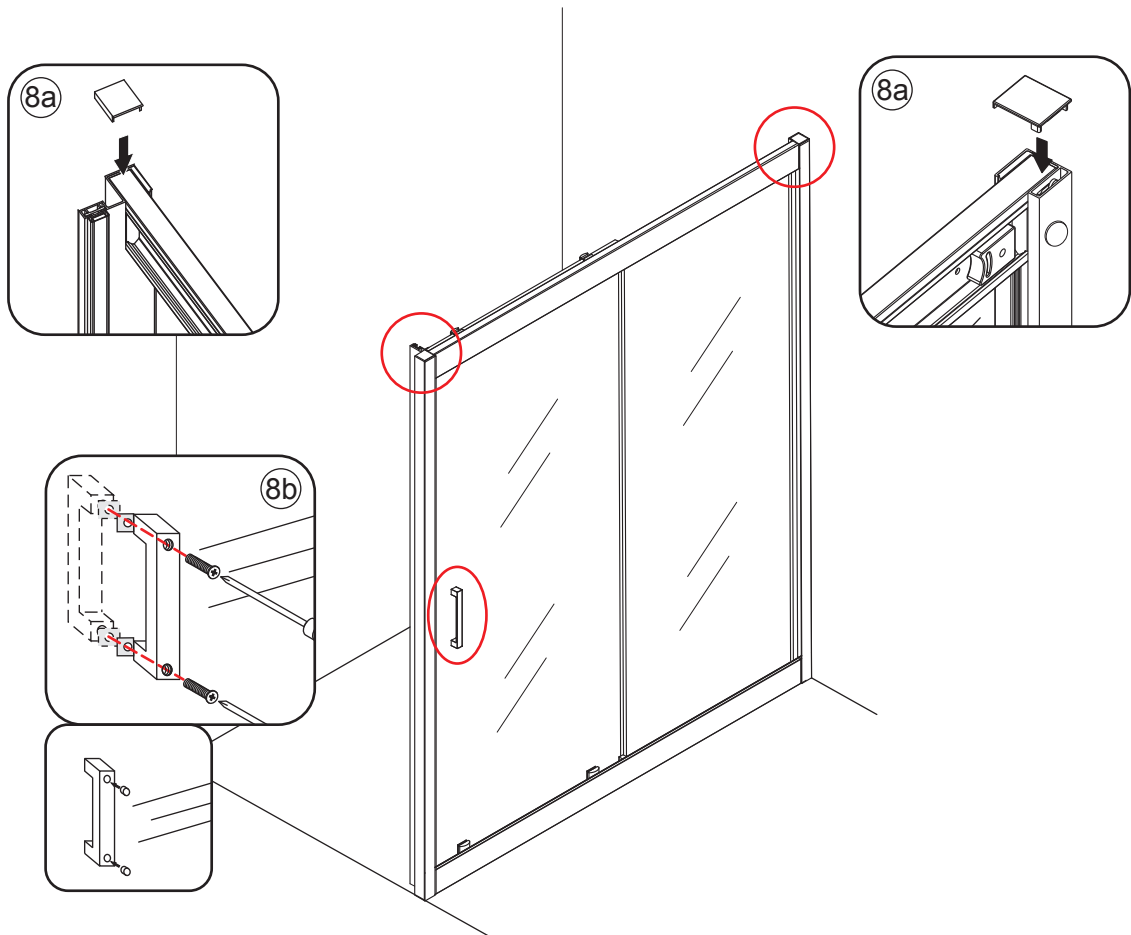

INSTALLATIE VOORSCHRIFT

Skyline nis schuifdeur mat zwart

1000(980-990)x2000

1

 X1	 X1	 X1	 X4	 X2	 X2	 X2
 X2	 X1	 X1	 X1	 X1	 X2	 X2
 X1	 X1	 X1	 X5	 X14	 X6	

3

5

X2 M4x10 X2 M4x16

Voorzie alen de
buitenzijde van de
cabine van siliconenkit.