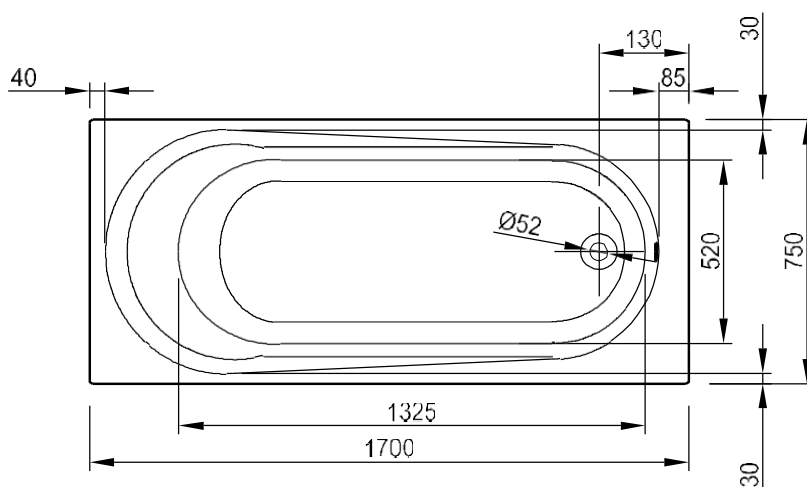

RIO - BAIGNOIRE À ENCASTRER - 170X75

SKU 119575

RIO – BAIGNOIRE À ENCASTRER – 170X75**SKU 119575**

<u>Dimensions:</u>	longueur: 1700 mm largeur: 750 mm hauteur: 400 mm
<u>Matériel:</u>	acrylique – 4 mm – NF approuvé
<u>Couleur:</u>	blanc
<u>Caractéristiques:</u>	<ul style="list-style-type: none">– baignoire à encastrer– mono– trop-plein diamètre 52 mm– drainage diamètre 52 mm– fibres de verre et de résine est pulvérisée sur l'extérieur et également sur les points de renfort et la plaque de base en bois sur laquelle les pieds sont assemblés– pieds inclus– isolant– facile à nettoyer– CE approuvé
<u>Poids:</u>	22 kg
<u>Contenu:</u>	215 litres
<u>Option:</u>	<ul style="list-style-type: none">– poignée de bain: sku 119562– siphon standard: sku 130025