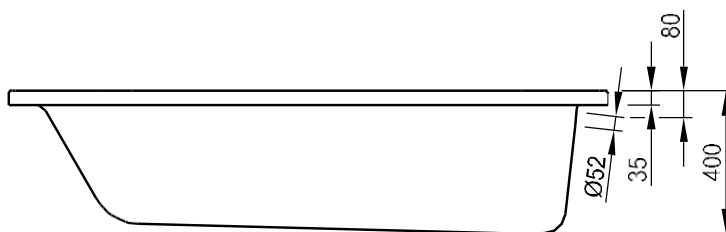

RIO - BAIGNOIRE À ENCASTRER - 170X75

SKU 119575

RIO – BAIGNOIRE À ENCASTRER – 170X75**SKU 119575**

<u>Dimensions:</u>	longueur: 1700 mm largeur: 750 mm hauteur: 400 mm
<u>Matériel:</u>	acrylique – 4 mm – NF approuvé
<u>Couleur:</u>	blanc
<u>Caractéristiques:</u>	<ul style="list-style-type: none">– baignoire à encastrer– mono– trop-plein diamètre 52 mm– drainage diamètre 52 mm– fibres de verre et de résine est pulvérisée sur l'extérieur et également sur les points de renfort et la plaque de base en bois sur laquelle les pieds sont assemblés– pieds inclus– isolant– facile à nettoyer– CE approuvé
<u>Poids:</u>	22 kg
<u>Contenu:</u>	215 litres
<u>Option:</u>	<ul style="list-style-type: none">– poignée de bain: sku 119562– siphon standard: sku 130025