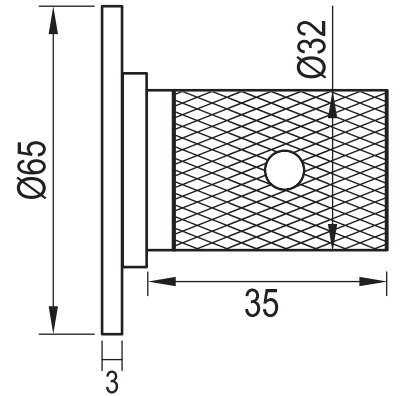

LET OP: thermostaatset is niet uit te breiden met extra stopkranen

Zowel horizontaal als verticaal te plaatsen.

Inbouwdiepte
min. 70 - max. 80