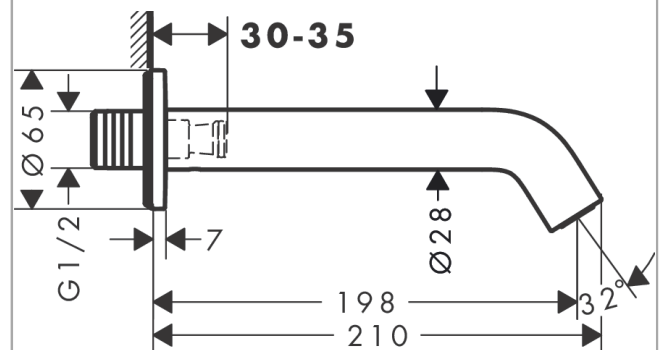

Tecturis S baduitloop

Oppervlak: **chrom** Artikelnummer: **73411000**

Beschrijving

- met rozetten
- voorsprong uitloop 198 mm
- wandmontage
- maximale doorstroomhoeveelheid bij 3 bar: 22,5 l/min
- normale straal

Artikeldetails

Vrijblijvende advies
verkoopprijs excl. BTW 119,90 €

Vrijblijvende advies
verkoopprijs incl. BTW 145,08 €

Technologie

Designprijzen

Productfoto

Maattekening

Doorstroomdiagram