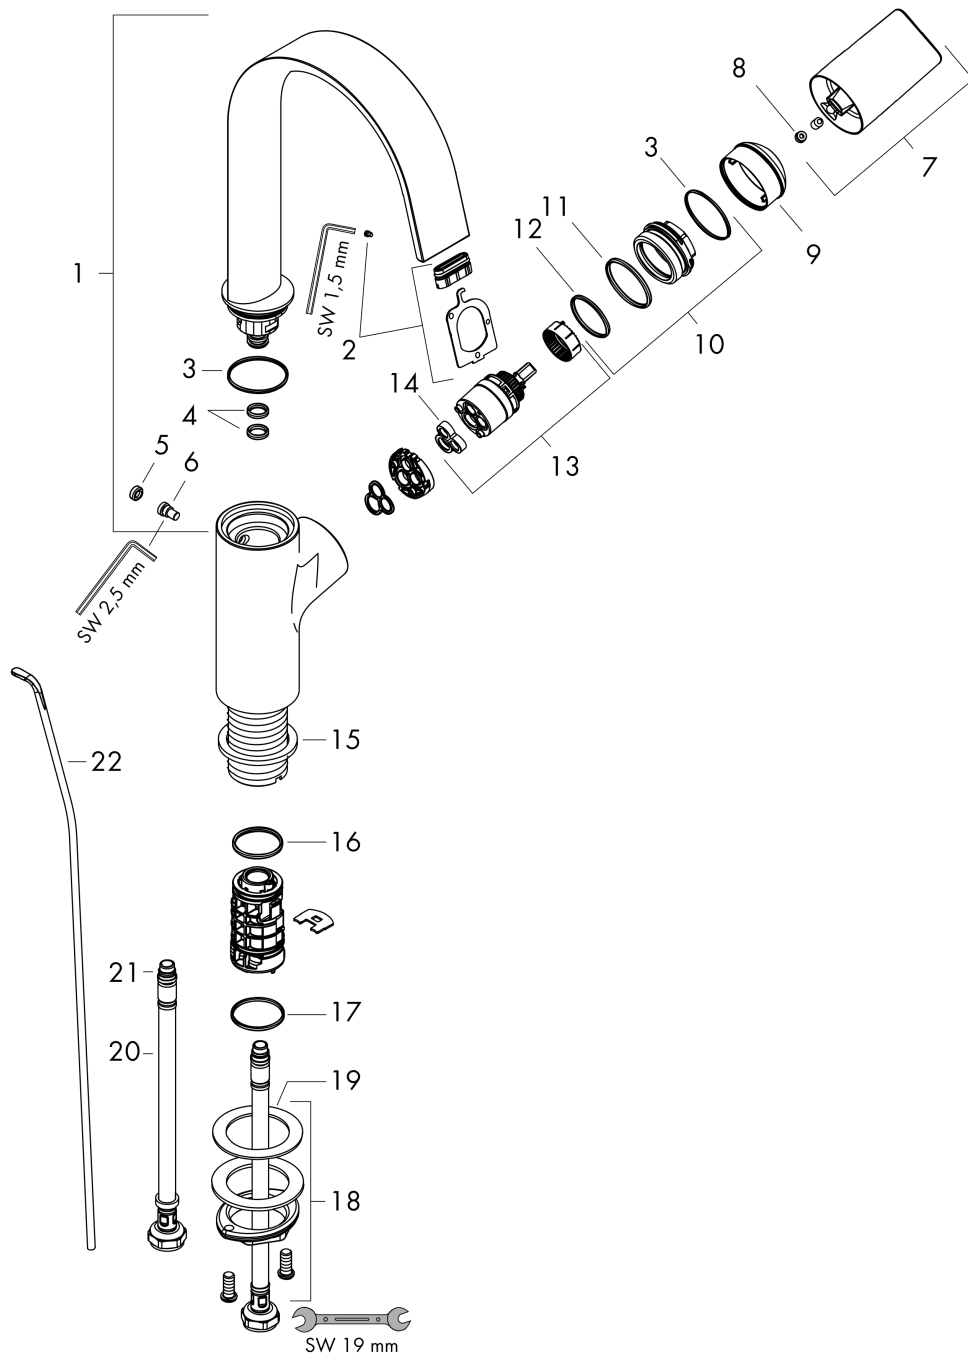

#### Maattekening

**Vivenis**

**ééngreeps wastafelmengkraan 210 met draaibare uitloop en trekwaste**

Oppervlak: **mat wit** Artikelnummer: **75030700**

**Doorstroomdiagram**

**Vivenis**

**ééngreeps wastafelmengkraan 210 met draaibare uitloop en trekwaste**

Oppervlak: **mat wit** Artikelnummer: **75030700**

**Explosietekening**

Bouwjaar: >06/21

**Vivenis****ééngreeps wastafelmengkraan 210 met draaibare uitloop en trekwaste**Oppervlak: **mat wit** Artikelnummer: **75030700****Reserveonderdelenlijst**

Bouwjaar: &gt;06/21

<b>Regel</b>	<b>Beschrijving</b>	<b>Artikelnummer</b>	<b>Prijs incl. BTW</b>	<b>VE</b>
1	uitloop compl.	94304700	234,26 €	1
2	straalschijf	94275000	35,82 €	1
3	O-ring 30x1,5	98433000	2,90 €	1
4	O-ring 8x2	98112000	2,90 €	1
5	Stop	93087000	2,90 €	1
6	schroef	93088000	35,82 €	1
7	greep	94305700	64,61 €	1
8	greepstop	93735700	8,11 €	1
9	afdekkap	93737700	51,79 €	1
10	moer	92926000	14,04 €	1
11	O-ring 29x2	98391000	2,90 €	1
12	O-ring 25x1,5	98146000	2,90 €	1
13	kardoes compl.	93760000	85,55 €	1
14	dichting	93383000	11,13 €	1
15	vlakdichting	98749000	4,96 €	1
16	O-ring 24x2	98388000	2,90 €	1
17	O-ring 26x1,5	98390000	2,90 €	1
18	schachtbevestigingsset compl. (Ø 32)	13961000	22,39 €	1
19	stelring	97548000	2,90 €	1
20	aansluitslang 450 mm M8x0,75 G3/8	97206000	27,95 €	1
21	O-ring 6,6x1,6	93019000	2,90 €	1
22	trekstang	96657700	16,70 €	1
a	afvoergarnituur	94139700	145,20 €	1
b	schachtverlenging	13898000	70,30 €	1