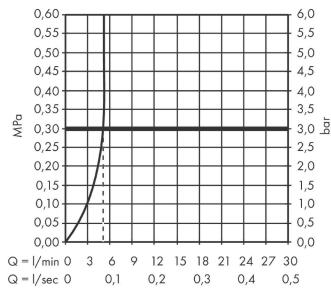

#### Maattekening

**Vivenis**

**ééngreeps wastafelmengkraan 210 met draaibare uitloop en trekwaste**

Oppervlak: **mat wit** Artikelnummer: **75030700**

**Doorstroomdiagram**

**Vivenis**

**ééngreeps wastafelmengkraan 210 met draaibare uitloop en trekwaste**