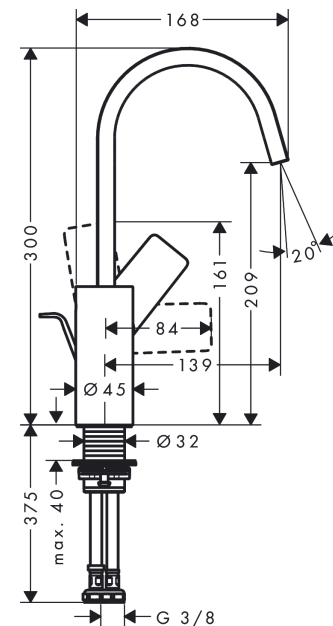

#### Maattekening

**Vivenis**

**ééngreeps wastafelmengkraan 210 met draaibare uitloop en trekwaste**

Oppervlak: **mat wit** Artikelnummer: **75030700**

**Doorstroomdiagram**

**Vivenis**

**ééngreeps wastafelmengkraan 210 met draaibare uitloop en trekwaste**