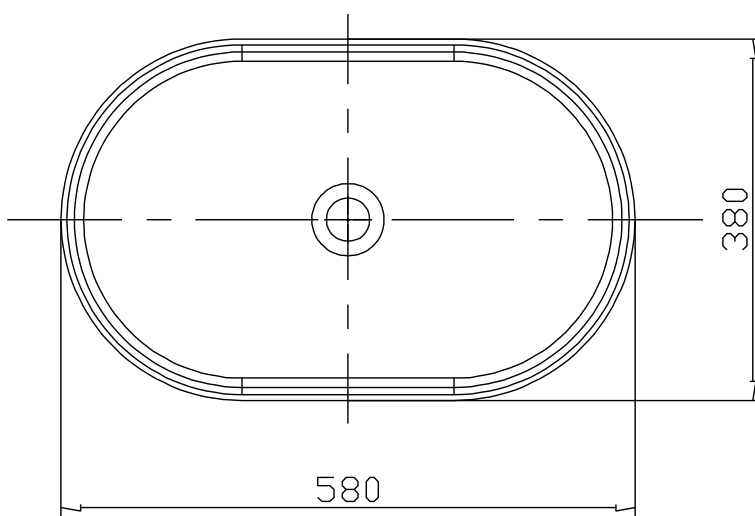

JAVA – LAVABO À POSER – OVALE

SKU 018805

JAVA – LAVABO À POSER – OVALE

SKU 018805

- Dimensions: largeur: 580 mm
 profondeur: 380 mm
 hauteur: 110 mm
- Matériel: Solid Surface
- Couleur: blanc mat à l'intérieur et extérieur
- Caractéristiques: – solide, durable, résistant aux UV et hygiénique
 – facile à entretenir
 – chaud et doux au toucher
 – réparable en cas de rayures
 – 100% recyclable
 – attention: robinet pas inclus