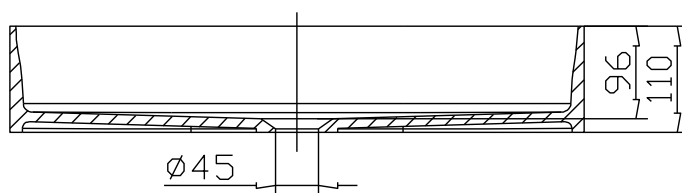

JAVA – LAVABO À POSER – OVALE

SKU 018805

JAVA – LAVABO À POSER – OVALE

SKU 018805

- Dimensions: largeur: 580 mm
 profondeur: 380 mm
 hauteur: 110 mm
- Matériel: Solid Surface
- Couleur: blanc mat à l'intérieur et extérieur
- Caractéristiques: – solide, durable, résistant aux UV et hygiénique
 – facile à entretenir
 – chaud et doux au toucher
 – réparable en cas de rayures
 – 100% recyclable
 – attention: robinet pas inclus