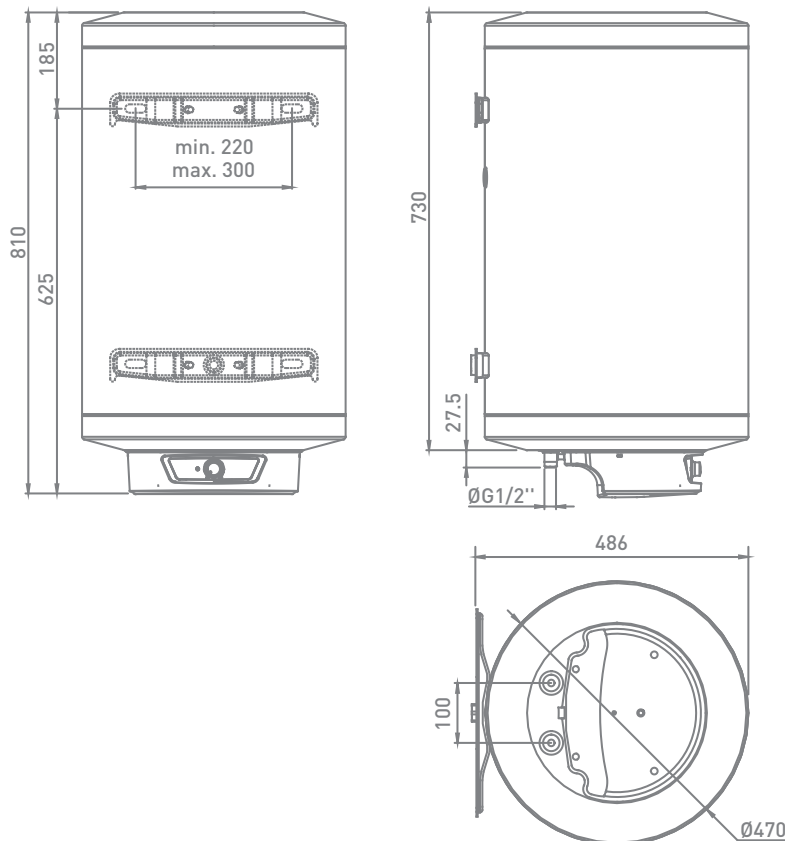

REFERENTIE RÉFÉRENCE	291105
INHOUD LITRAGE	80L
WEERSTAND RÉSISTANCE	NATTE WEERSTAND RÉSISTANCE BLINDÉE
VERMOGEN PUISSANCE	2000W
ENERGIEKLASSE LABEL ÉNERGETIQUE	C
TAPPROFIEL PROFIL DE SOUTIRAGE	M
MODEL MODÈLE	MUURMODEL VERTICAAL MODÈLE MURAL VERTICAL
SPANNING VOLTAGE	230 V MONO
WATERDRUK MAX PRESSION EAU MAX	8 BAR
STROOMSTERKTE AMPÉRAGE	8,7A
OPWARMTIJD TEMPS DE CHAUFFE ΔT = 50°K	2H14MIN
GEWICHT KG POIDS KG	22,5
ISOLATIEFOAM MOUSSE D'ISOLATION	ISOLATIE: 0% CFK POLYURETHAAN ISOLATION: 0% CFK POLYURÉTHANE
ONDERHOUDSCOËFFICIËNT COEFFICIENT D'ENTRETIEN KWH/24H	0,91
MATERIE KUIP MATIÈRE DE LA CUVE	STAAL GEËMAILLEERD ACIER ÉMAILLÉ
BESCHERMINGSKLASSE CLASSE DE PROTECTION	IP24
KEURNORM CERTIFICAT	CE
GARANTIE KUIP GARANTIE CUVE	5 JAAR / ANS
GARANTIE ELEKTRONICA GARANTIE ELECTRO	5 JAAR / ANS
AANSLUITING WATER CONNEXION D'EAU	1/2"