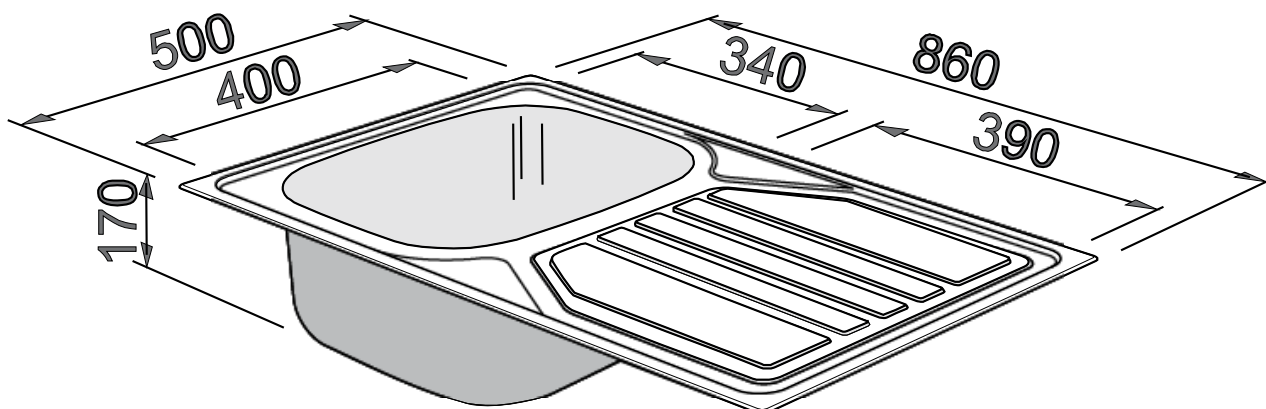

**BOURGOGNE – SPOELTAFEL MET 1 BAK**

**SKU 241703**

---

**BOURGOGNE – SPOELTAFEL MET 1 BAK****SKU 241703**

<u>Afmetingen:</u>	breedte: 860 mm diepte: 500 mm hoogte: 170 mm
<u>Uitsparing:</u>	836 x 475 mm
<u>Bakken:</u>	340 x 400 x 168 mm, radius 10
<u>Materiaal:</u>	roestvrijstaal 304 - glad blinkend inox dikte: 0,7 mm
<u>Kenmerken:</u>	<ul style="list-style-type: none"><li>- inbouwspoeltafel</li><li>- met 1 bak en afdruip</li><li>- voor kast: 450 mm</li><li>- omkeerbaar</li><li>- met bevestigingsmateriaal, afvoerplug en overloopgarnituur</li><li>- easy clean</li><li>- zonder sifon</li></ul>
<u>Optie:</u>	Aanbevolen sifon: <ul style="list-style-type: none"><li>- sku 249111: Van Marcke</li><li>- sku 132556: Geberit</li></ul>