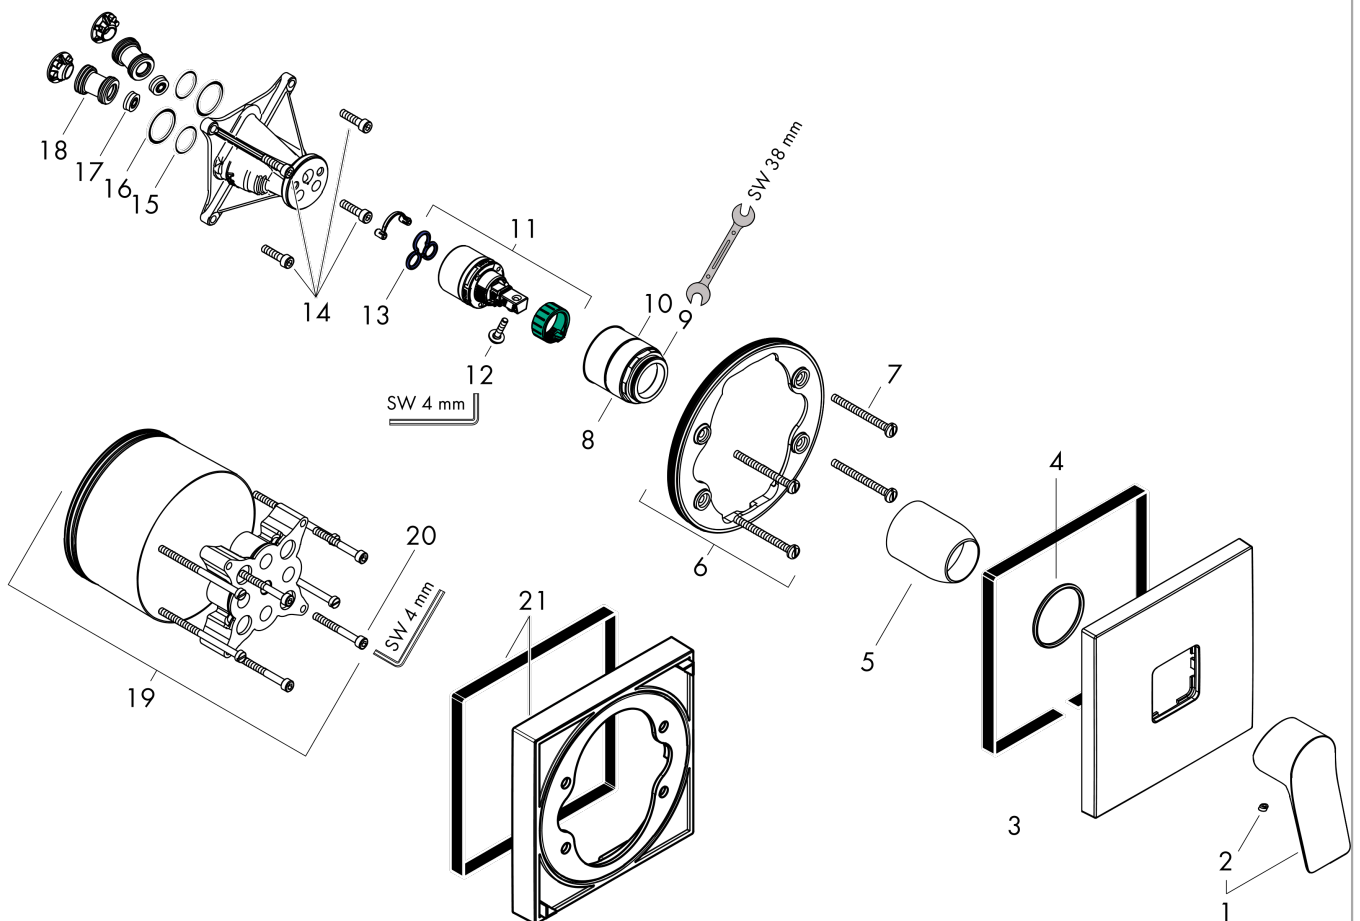

#### Maattekening

#### Doorstroomdiagram

**Vivenis**

**ééngreeps douchekraan inbouw**

Oppervlakte finish: **mat wit** Artikelnummer: **75615700**

**Explosietekening**

Bouwjaar: >06/21

**Vivenis****ééngreeps douchekraan inbouw**Oppervlakte finish: **mat wit** Artikelnummer: **75615700****Reserveonderdelenlijst**

Bouwjaar: &gt;06/21

<b>Regel</b>	<b>Beschrijving</b>	<b>Artikelnummer</b>	<b>Prijs incl. BTW</b>	<b>VE</b>
1	greep	94297700	-	1
2	greepstop	96338000	-	1
3	rozet	94299700	-	1
4	O-ring 43x3	98418000	-	1
5	huls	98790700	-	1
6	rozetdrager	98793000	-	1
7	drager-schroef-set	96454000	-	1
8	moer	98796000	-	1
9	O-ring 30x1,5	98433000	-	1
10	O-ring 39x1,5	98400000	-	1
11	kardoes compl.	92730000	-	1
12	borgschroef	95140000	-	1
13	dichting	95008000	-	1
14	schroef-set	96525000	-	1
15	O-ring 16x2	98133000	-	1
16	O-Ring 22x2	98185000	-	1
17	doorstroombegrenzer (22 l/min)	95884000	-	1
18	slagdemper	96429000	-	1
19	verlengset 25 mm	13595000	-	1
20	drager-schroef-set	97747000	-	1
21	verlengset 22 mm	13593700	-	1
a	Basisset	01800180	-	1