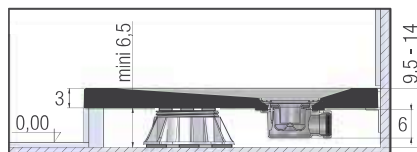

Voorbereiding montage | Préparation de l'implantation