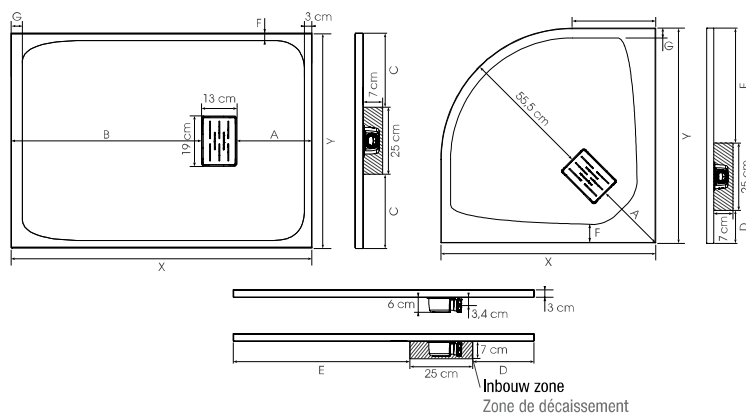

KINEROCK EVO

2 jaar
+1 extra
jaar

2 ans
+1 an
offert

GARANTIE

Extra vlakke douchebak van Biolex met textuur in diverse kleuren

Receveur extra-plat texturé et coloré en Biolex

p.159

- ▶ Oppervlak in natuursteenlook
- ▶ Extra vlak horizontaal afvoerputje (24 l./min) met metalen afvoerrooster in dezelfde kleur als de douchebak inbegrepen.
- ▶ De douchebak kan gezaagd worden en er kan in geboord worden aan de zijkanten indien de installatie van de douchewand dit vereist (hiervoor raden wij aan een diamantslijpschijf te gebruiken met een Ø min. 230 mm)
- ▶ Optioneel: kits met stelpoten voor een totale hoogte van 9 of 14 cm

- ▶ Texture aspect pierre naturelle
- ▶ Bonde horizontale extra-plate (24 l./min) et grille d'évacuation métallique assortie incluses
- ▶ Receveur découpable et perçable sur les contours si l'installation de la paroi le nécessite (pour cette opération, nous recommandons l'utilisation d'une meuleuse avec lame diamant Ø 230 mm mini)
- ▶ En option, kits de pieds réglables permettant d'atteindre une hauteur totale de 9 à 14 cm

Maximaal zaagbaar oppervlak (bij niet volledige inbouw dienen de gezaagde zijden tegen een muur geïnstalleerd te worden)
Zone maximale de découpe (si le receveur n'est pas totalement encastré, les côtés découpés doivent être positionnés contre les murs)