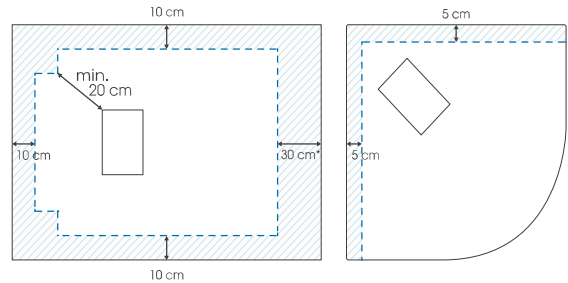

MAXIMALE ZAAGSNEDES | DÉCOUPES MAXI POSSIBLES

* 10 cm voor vierkante douchebakken
10 cm pour les receveurs carrés

ZAAGSNEDE (stuur een correcte schets mee) | DÉCOUPE (à joindre : un schéma coté très précis)

☐ Symetrische zaagsnedes in de lengte, met gecentreerd afvoerputje
Découpes symétriques sur la longueur avec bonde centrée

☐ Asymetrische zaagsnedes in de lengte, met niet-gecentreerd afvoerputje
Découpes asymétriques sur la longueur, avec bonde décentrée

☐ Zaagsnede op 1 zijde in de lengte, met niet-gecentreerd afvoerputje
Découpe sur un côté sur la longueur, avec bonde décentrée

☐ Symetrische zaagsnedes in de breedte, met gecentreerd afvoerputje
Découpes symétriques sur la largeur avec bonde centrée

☐ Asymetrische zaagsnedes in de breedte, met niet-gecentreerd afvoerputje
Découpes asymétriques sur la largeur, avec bonde décentrée

☐ Zaagsnede op 1 zijde in de breedte, met niet-gecentreerd afvoerputje
Découpe sur un côté sur la largeur, avec bonde décentrée

KLEUR VAN DE DOUCHEBAK | COULEUR DU RECEVEUR

☐ Wit
Blanc

☐ Antracietgrijs
Gris anthracite

☐ Steengrijs
Gris pierre

☐ Zwart
Noir

☐ Sable
Zand

TOTAAL KINEROCK EVO DOUCHEBAK | TOTAL TARIF RECEVEUR KINEROCK EVO

Bedrag douchebak | Tarif receveur

Prijs van de douchebak die net iets groter is dan het gewenste formaat, zie p.156 (voorbeeld: voor een te zagen douchebak 135 x 82 cm is de basisprijs de prijs van een douchebak 140 x 90 cm).
Prix de la taille de receveur standard supérieure la plus proche, voir p.156 (exemple : pour un receveur découpé de dimensions 135 x 82 cm, le prix de base sera celui d'un receveur 140 x 90 cm).

€

Zaagsupplement (aantal zaagsnedes x € 63 per stuk) | Supplément découpe (traits de coupe x € 63 l'unité)

Elke snede telt voor 1 zaagsnede, behalve in het geval van een haakse hoek waarbij de 2 sneden tellen voor 1 snede. Chaque découpe compte pour 1 trait de coupe, sauf dans le cas d'un décroché en angle où les 2 découpes comptent pour 1 trait de coupe.

x € 63 = €

Totaalbedrag excl. BTW douchebak | Montant total HT du receveur

Haalbaarheidsonderzoek en offerte ontvangt u 48 uur na ontvangst van de bestelbon en schets. Leverbaar vertrek fabriek 5 weken.
Etude de faisabilité et devis envoyés sous 48 h à réception du bon de commande et du schéma. Départ usine sous 5 semaines.

€