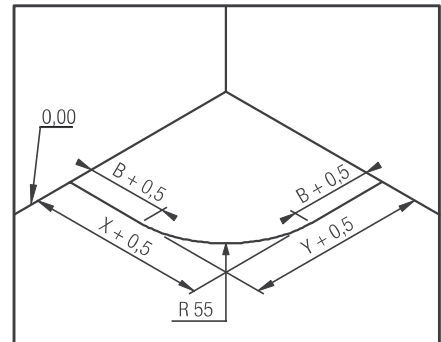

KINEROCK EVO

INSTALLATIEMOGELIJKHEDEN VOOR KWARTRONDE MODELLEN

TYPES D'INSTALLATION POUR MODÈLES 1/4 DE ROND

1. Geïnstalleerd op in hoogte verstelbare poten en afgewerkt met tegels | Posé sur pieds réglables avec habillage carrelé

Vorbereitung montage | Préparation de l'implantation