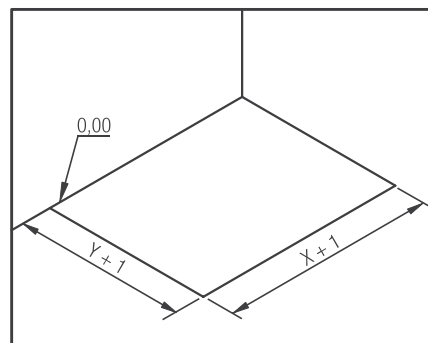

Voorbereiding montage | Préparation de l'implantation