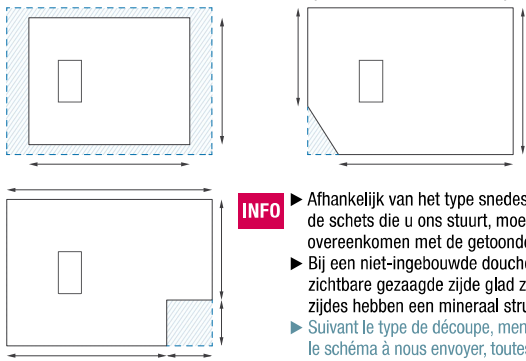

Vorbereitung montage | Préparation de l'implantation

3. Ingebouwd met in hoogte verstelbare poten | Encastré et posé sur pieds réglables

Vorbereitung montage | Préparation de l'implantation

4. Ingebouwd zonder in hoogte verstelbare poten | Encastré et posé sans pieds réglables

Vorbereitung montage | Préparation de l'implantation

ter verzending per mail naar | à envoyer par mail à **info@sfabeneluxbv.nl**

Bedrijfsnaam | Enseigne :

Stad | Ville :

Ordernummer | N° de commande :

MOGELIJKE ZAAGSNEDES | TYPES DE DÉCOUPE POSSIBLES

- INFO**
- ▶ Afhankelijk van het type snedes, vermeld in de schets die u ons stuurt, moeten de hoeken overeenkomen met de getoonde configuraties
 - ▶ Bij een niet-ingebouwde douchebak, zal de zichtbare gezaagde zijde glad zijn (overige zijdes hebben een mineraal structuur)
 - ▶ Suivant le type de découpe, mentionner sur le schéma à nous envoyer, toutes les cotes correspondant à l'une des configurations ci-contre.
 - ▶ Dans le cas d'un receveur non-encasté, le chant découpé visible sera lisse (les autres chants auront la texture aspect minéral).