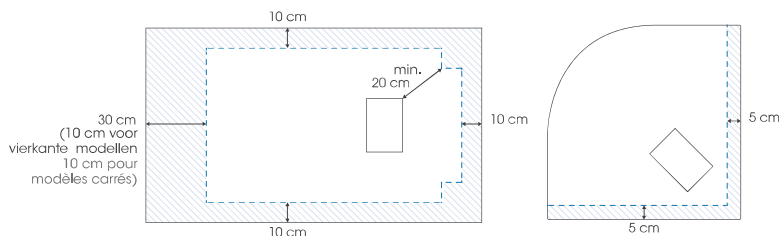

KINEROCK EVO

2 jaar
+1 extra
jaar

2 ans
+1 an
offert

GARANTIE

Extra vlakke douchebak van Biolex met textuur in diverse kleuren

Receveur extra-plat texturé et coloré en Biolex

p.159

- Oppervlak in natuursteenlook
- Extra vlak horizontaal afvoerputje (24 l./min) met metalen afvoerrooster in dezelfde kleur als de douchebak inbegrepen.
- De douchebak kan gezaagd worden en er kan in geboord worden aan de zijkanten indien de installatie van de douchewand dit vereist (hiervoor raden wij aan een diamantslijpschijf te gebruiken met een Ø min. 230 mm)
- Optioneel: kits met stelpoten voor een totale hoogte van 9 of 14 cm

- Texture aspect pierre naturelle
- Bonde horizontale extra-plate (24 l./min) et grille d'évacuation métallique assortie incluses
- Receveur découpable et perçable sur les contours si l'installation de la paroi le nécessite (pour cette opération, nous recommandons l'utilisation d'une meuleuse avec lame diamant Ø 230 mm mini)
- En option, kits de pieds réglables permettant d'atteindre une hauteur totale de 9 à 14 cm

Kleuren ▷ Couleurs

Wit
Blanc

Antracietgrijs
Gris anthracite

Steengrijs
Gris pierre

Zwart
Noir

Zand
Sable

	X	Y	A	B	C	D	E	F	G
D	80	80	15,5	25	-	5,5	49,5	0	4
	90	90	30	35	-	15,5	49,5	8	4
E	70	70	28,5	28,5	22,5	22,5	22,5	2,5	3
	75	75	31	31	25	25	25	3	3
F	80	80	33,5	33,5	27,5	27,5	27,5	3	3
	90	90	38,5	38,5	32,5	32,5	32,5	3	3
G	100	100	43,5	43,5	37,5	37,5	37,5	3	3
	90	70	25,5	51,5	22,5	19,5	45,5	3	4
H	100	70	25,5	61,5	22,5	19,5	55,5	3	4
	100	80	30,5	56,5	27,5	24,5	50,5	3	3,5
I	100	90	35,5	51,5	35,5	29,5	45,5	3	3,5
	110	70	25,5	71,5	22,5	19,5	65,5	2,5	14
J	110	80	30,5	66,5	27,5	24,5	60,5	3	14
	120	70	30,5	76,5	22,5	24,5	70,5	3	4,5
K	120	80	30,5	76,5	27,5	24,5	70,5	3	4,5
	120	90	35,5	71,5	32,5	29,5	65,5	3	4
L	120	100	35,5	71,5	37,5	29,5	65,5	3	4
	130	70	25,5	91,5	22,5	19,5	85,5	2,5	14
M	130	80	30,5	86,5	27,5	24,5	80,5	3	4
	140	70	25,5	101,5	22,5	19,5	95,5	2,5	24
N	140	80	30,5	96,5	27,5	24,5	90,5	3	4
	140	90	35,5	91,5	32,5	29,5	85,5	3	4
O	140	100	35,5	91,5	37,5	29,5	85,5	3	4
	150	70	25,5	111,5	22,5	19,5	105,5	3	4
P	150	80	30,5	106,5	27,5	24,5	100,5	3	4
	150	90	35,5	101,5	32,5	29,5	95,5	3	4,5
Q	160	70	25,5	121,5	22,5	19,5	115,5	3	14
	160	80	30,5	116,5	27,5	24,5	110,5	3	4
R	160	90	35,5	111,5	32,5	29,5	105,5	3	4
	160	100	35,5	111,5	37,5	29,5	105,5	3	4
S	170	70	25,5	131,5	22,5	19,5	125,5	3	4
	170	80	30,5	126,5	27,5	24,5	120,5	3	24
T	170	90	35,5	126,5	32,5	24,5	120,5	13	24
	180	80	30,5	136,5	27,5	24,5	130,5	8	34
U	180	90	35,5	131,5	32,5	29,5	125,5	3	4
	180	100	35,5	131,5	37,5	29,5	125,5	3	4
V	190	90	35,5	141,5	32,5	29,5	135,5	13	44
	200	100	25,5	161,5	37,5	19,5	155,5	18	54

Maximaal zaagbaar oppervlak (bij niet volledige inbouw dienen de gezaagde zijden tegen een muur geïnstalleerd te worden)
Zone maximale de découpe (si le receveur n'est pas totalement encastré, les côtés découpés doivent être positionnés contre les murs)

Voor de installateur

- **Volledig aanpasbaar:** zaagbaar op de 4 zijden en op maat te zagen in onze fabriek
- **Ideaal voor inlopdouches:** volledige inbouw mogelijk

Côté installateur

- **Adaptabilité parfaite :** découpable sur les 4 côtés et prestation de découpe sur-mesure en usine
- **Idéal pour les projets de douche à l'italienne :** encastrement total possible

INFO ▶ Installeer deze douchebak op elke gewenste plek dankzij de **VUILWATERPOMP Sanidouche flat** (p.134) ▶ Bestelnummers/prijzen (p.156)
▶ Installez ce receveur partout grâce à **LA POMPE DE RELEVAGE Sanidouche flat** (p.134) ▶ Tableaux références/prix (p.156)