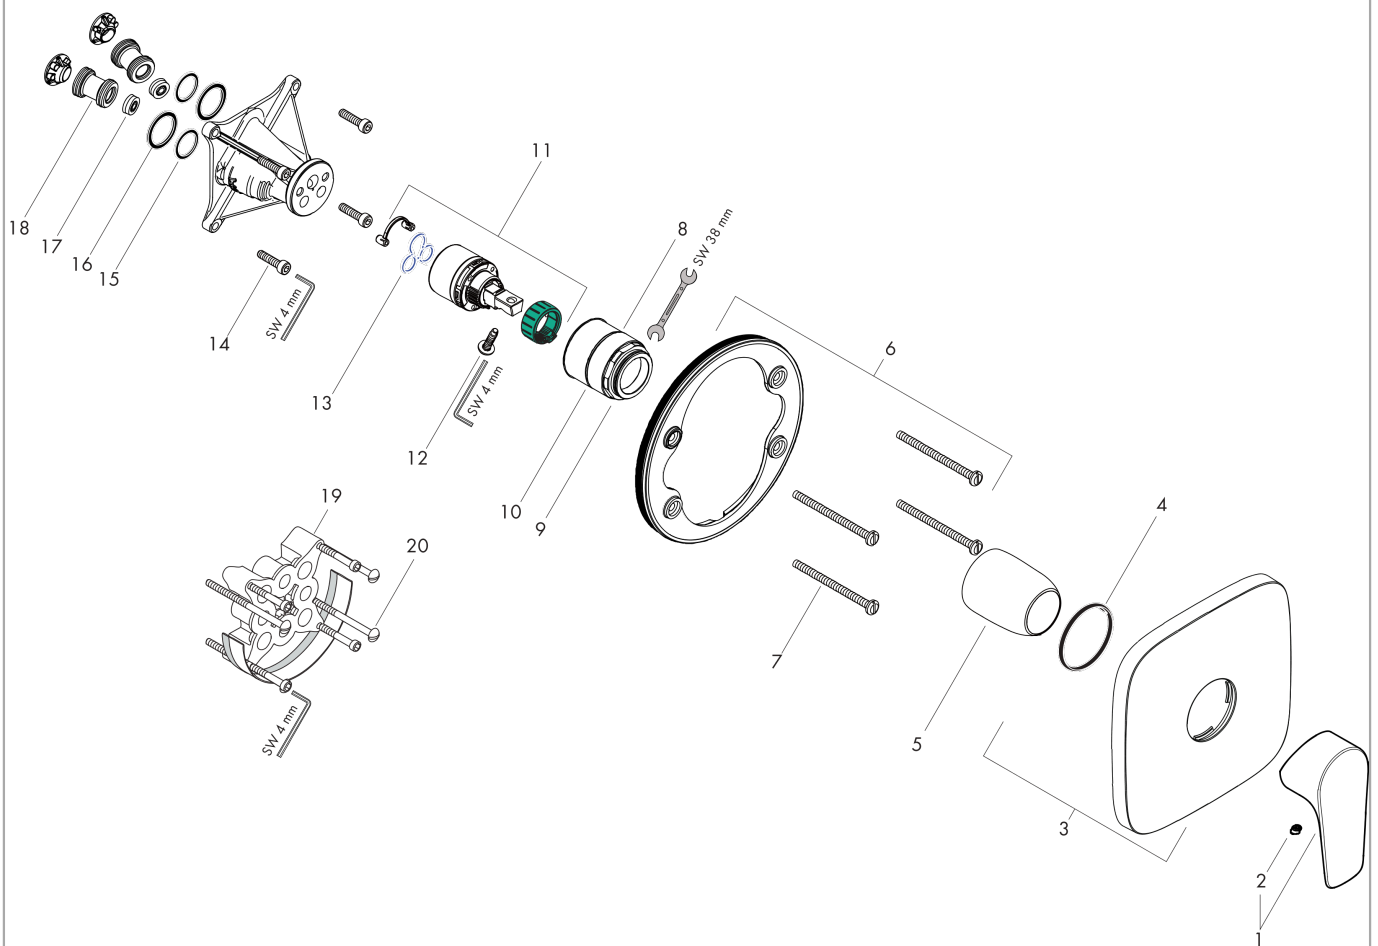

#### Beschrijving

- 1 functie
- maximale doorstroomhoeveelheid bij 3 bar: 29,3 l / min
- keramisch kardoes
- temperatuurbegrenzing instelbaar

#### Maattekening

#### Doorstroomdiagram

Talis E

ééngreeps douchemengkraan afbouwdeel

Oppervlakte finish: **Brushed Black Chrome**

Artikelnummer: **71765340**

Explosietekening

Bouwjaar: >11/19

**Talis E****ééngreeps douchemengkraan afbouwdeel**Oppervlakte finish: **Brushed Black Chrome**Artikelnummer: **71765340****Reserveonderdelenlijst**

Bouwjaar: &gt;11/19

<b>Regel</b>	<b>Beschrijving</b>	<b>Artikelnummer</b>	<b>Prijs incl. BTW</b>	<b>VE</b>
1	greep	92666340	-	1
2	greepstop	96338000	-	1
3	rozet 155 / 155 mm	95276340	-	1
4	O-ring 43x3	98418000	-	1
5	huls	98790340	-	1
6	rozetdrager	98793000	-	1
7	drager-schroef-set	96454000	-	1
8	moer	98796000	-	1
9	O-ring 30x1,5	98433000	-	1
10	O-ring 39x1,5	98400000	-	1
11	kardoes compl.	92730000	-	1
12	borgschroef	95140000	-	1
13	dichting	95008000	-	1
14	schroef-set	96525000	-	1
15	O-ring 16x2	98133000	-	1
16	O-Ring 22x2	98185000	-	1
17	doorstroombegrenzer (22 l/min)	95884000	-	1
18	slagdemper	96429000	-	1
19	verlengset 25 mm	13595000	-	1
20	drager-schroef-set	97747000	-	1
a	Basisset	01800180	-	1