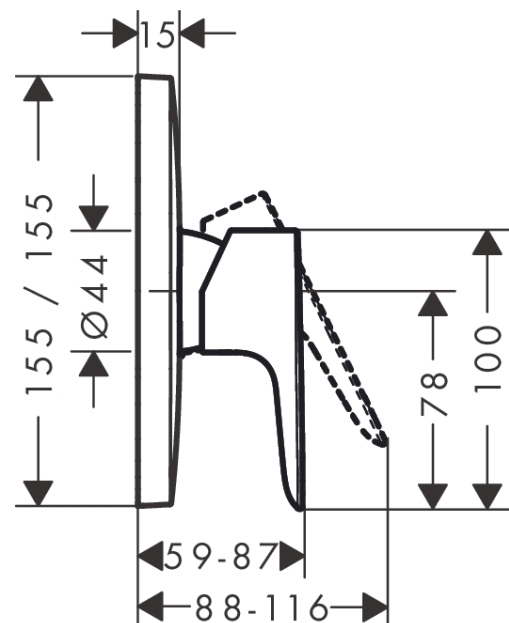

#### Beschrijving

- 1 functie
- maximale doorstroomhoeveelheid bij 3 bar: 29,3 l / min
- keramisch kardoes
- temperatuurbegrenzing instelbaar

#### Maattekening