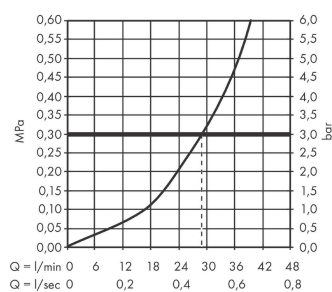

Doorstroomdiagram