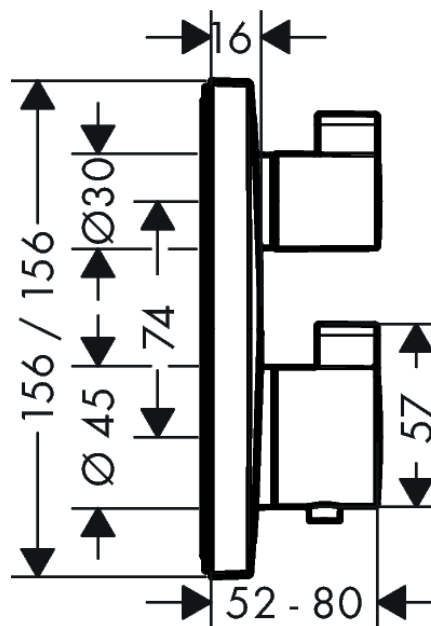

Ecostat Square
Thermostatique mural encastré pour 2 systèmes
 Surfaces: **chromé** N° Art.: **15714000**

Description

Caractéristiques

- 2 fonctions
- cartouche thermostatique, robinet d'arrêt/inverseur
- verrouillage de sécurité à 40° C
- limitation de température réglable

Photo du produit

Plan coté

Schéma d'écoulement