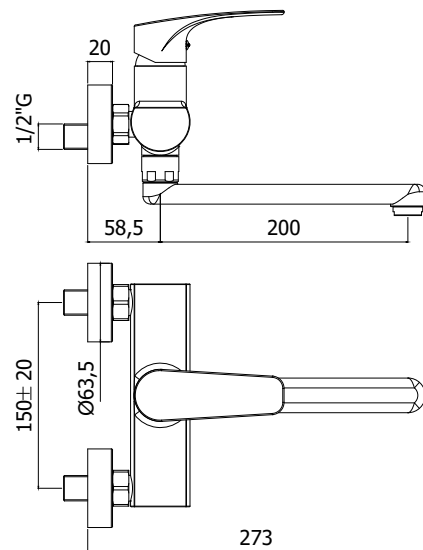

Lena

Muurkraan

sku 180605

FOTO VAN HET PRODUCT

TECHNISCHE TEKENING

OMSCHRIJVING

Complete muurkraan:

- Straalbreker M24x1
- 1/2" G verbindingen
- Chroom afwerking
- Met draaibare en rechte uitloop - l.200mm
- 8,67 L/min