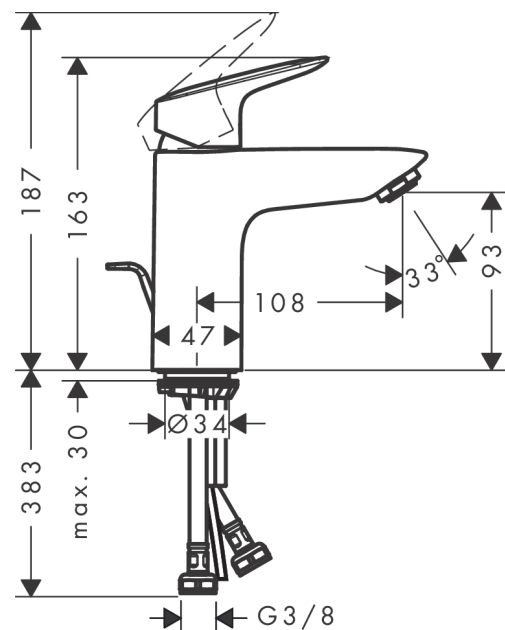

Logis

ééngreeps wastafelmengkraan 100 met trekwaite

Oppervlakte finish: **mat zwart** Artikelnummer: **71100670**

Beschrijving

- ComfortZone 100
- voorsprong uitloop 108 mm
- uitloophoogte: 93 mm
- greepvariant: rechte greep
- vaste uitloop
- straalsoort: normale straal
- maximale doorstroomhoeveelheid bij 3 bar: 5 l/min
- keramisch kardoes
- pop-up afvoergarnituur G 1¼
- materiaal afvoergarnituur: synthetisch
- EU taxonomie: max 6l/min - substantiële bijdrage (SC) mogelijk
- Kiwa K6161_Mechanical Mixers EN817

Artikeldetails

Vrijblijvende adviesverkooprijs excl. BTW 144,90 €

Vrijblijvende adviesverkooprijs incl. BTW 175,33 €

Technologie

Productfoto

Maattekening

Doorstroomdiagram

Logis

ééngreeps wastafelmengkraan 100 met trekwaste

Oppervlakte finish: mat zwart Artikelnummer: 71100670

Explosietekening

Bouwjaar: >06/23

Logis

ééngreeps wastafelmengkraan 100 met trekwaste

Oppervlakte finish: **mat zwart** Artikelnummer: **71100670**

Reserveonderdelenlijst

Bouwjaar: >06/23

Regel	Beschrijving	Artikelnummer	Prijs incl. BTW	VE
1	greep	92224670	-	1
2	greepstop	96338610	-	1
3	afdekkap	97406000	-	1
4	moer	97209000	-	1
5	O-Ring 32x2	98193000	-	1
6	kardoes compl.	92730000	-	1
7	borgschroef	95140000	-	1
8	dichting	95008000	-	1
9	kardoesadapter	98750000	-	1
10	O-Ring 30x2	98186000	-	1
11	O-ring 35x2	92604000	-	1
12	perlator M24x1 (5 l/min)	92372670	-	1
13	schroef M8 x 68	97736000	-	1
14	dichting Ø 42	98722000	-	1
15	schachtbevestigingsset compl.	96016000	-	1
16	aansluitslang 450 mm M8x0,75 G3/8	97206000	-	1
17	O-ring 6,6x1,6	93019000	-	1
18	trekstang	96657000	-	1
a	afvoergarnituur	92168670	-	1