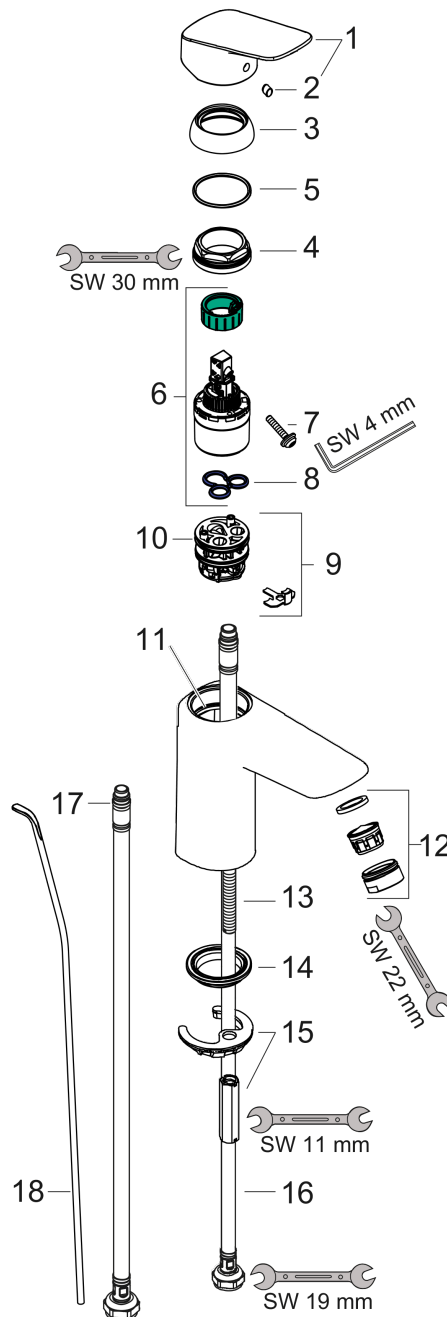

Logis

ééngreeps wastafelmengkraan 100 met trekwaite

Oppervlakte finish: **mat zwart** Artikelnummer: **71100670**

Beschrijving

- ComfortZone 100
- voorsprong uitloop 108 mm
- uitloophoogte: 93 mm
- greepvariant: rechte greep
- vaste uitloop
- straalsoort: normale straal
- maximale doorstroomhoeveelheid bij 3 bar: 5 l/min
- keramisch kardoes
- pop-up afvoergarnituur G 1¼
- materiaal afvoergarnituur: synthetisch
- EU taxonomie: max 6l/min - substantiële bijdrage (SC) mogelijk
- Kiwa K6161_Mechanical Mixers EN817

Artikeldetails

Vrijblijvende adviesverkooprijs excl. BTW 144,90 €

Vrijblijvende adviesverkooprijs incl. BTW 175,33 €

Technologie

Productfoto

Maattekening

Doorstroomdiagram

Logis

ééngreeps wastafelmengkraan 100 met trekwaste

Oppervlakte finish: mat zwart Artikelnummer: 71100670

Explosietekening

Bouwjaar: >06/23

Logis

ééngreeps wastafelmengkraan 100 met trekwaste

Oppervlakte finish: **mat zwart** Artikelnummer: **71100670**

Reserveonderdelenlijst

Bouwjaar: >06/23

Regel	Beschrijving	Artikelnummer	Prijs incl. BTW	VE
1	greep	92224670	-	1
2	greepstop	96338610	-	1
3	afdekkap	97406000	-	1
4	moer	97209000	-	1
5	O-Ring 32x2	98193000	-	1
6	kardoes compl.	92730000	-	1
7	borgschroef	95140000	-	1
8	dichting	95008000	-	1
9	kardoesadapter	98750000	-	1
10	O-Ring 30x2	98186000	-	1
11	O-ring 35x2	92604000	-	1
12	perlator M24x1 (5 l/min)	92372670	-	1
13	schroef M8 x 68	97736000	-	1
14	dichting Ø 42	98722000	-	1
15	schachtbevestigingsset compl.	96016000	-	1
16	aansluitslang 450 mm M8x0,75 G3/8	97206000	-	1
17	O-ring 6,6x1,6	93019000	-	1
18	trekstang	96657000	-	1
a	afvoergarnituur	92168670	-	1