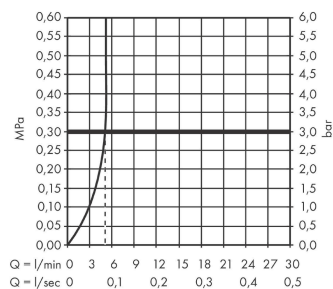

Logis

ééngreeps wastafelmengkraan 100 met trekwaite

Oppervlakte finish: **mat zwart** Artikelnummer: **71100670**

Beschrijving

- ComfortZone 100
- voorsprong uitloop 108 mm
- uitloophoogte: 93 mm
- greepvariant: rechte greep
- vaste uitloop
- straalsoort: normale straal
- maximale doorstroomhoeveelheid bij 3 bar: 5 l/min
- keramisch kardoes
- pop-up afvoergarnituur G 1¼
- materiaal afvoergarnituur: synthetisch
- EU taxonomie: max 6l/min - substantiële bijdrage (SC) mogelijk
- Kiwa K6161_Mechanical Mixers EN817

Artikeldetails

Vrijblijvende adviesverkooprijs excl. BTW 144,90 €

Vrijblijvende adviesverkooprijs incl. BTW 175,33 €

Technologie

Productfoto

Maattekening

Doorstroomdiagram

Logis