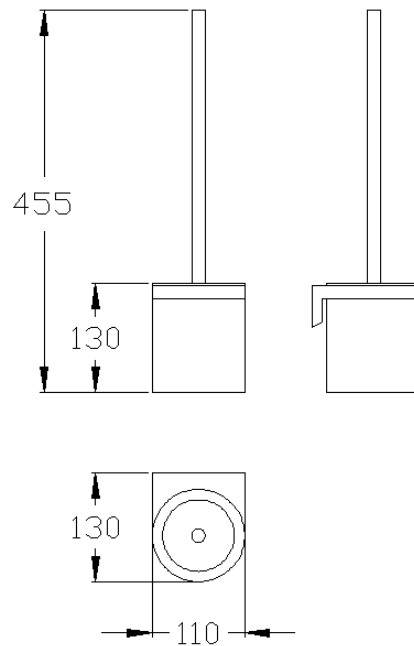

NORMBAU

PASSION FOR CARE

Cavere® Toiletborstelset 725400

Totale hoogte 455 mm, uit aluminium, met krasbestendige poedercoating met antibacteriële bescherming. In de Cavere® kleuren range. Conische borstelpot om de borstel er eenvoudig in te steken en uit te nemen, met extra verdieping om desinfectiemiddel in te plaatsen, Borstelpot kan voor het schoonmaken worden weggenomen, gecentreerde borstelstand door conische binnenpot, met verwisselbare zwarte borstelkop. Verborgene fixatie.

Levering met edelstaal torxschroeven \varnothing 5 x 60 mm en pluggen voor massieve wanden.

Bestelnummer	7525400
Productgroep	7010

antraciet-metallic (095)
zilver-metallic (096)
cavere® wit (092)
cavere® aubergine* (104*)