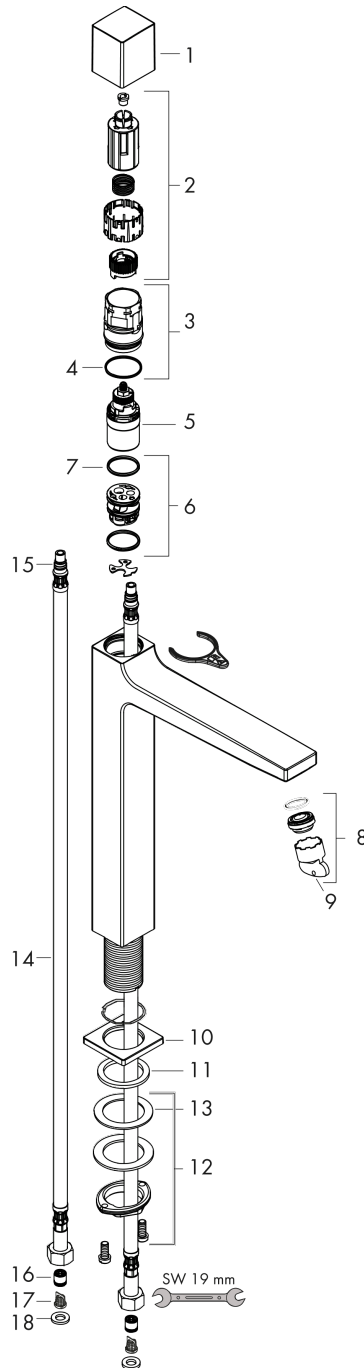

Metropol
wastafelmengkraan Select 110 met afvoerplug
 Oppervlakte finish: **chrom** Artikelnummer: **32571000**

Beschrijving

- ComfortZone 110
- voorsprong uitloop 135 mm
- uitloophoogte: 117 mm
- greepvariant: Select
- vaste uitloop
- straalsoort: normale straal
- maximale doorstroomhoeveelheid bij 3 bar: 5 l/min
- Select kardoos met temperatuurregeling
- incl. PushOpen G 1 ¼ wastegarnituur
- materiaal afvoergarnituur: Metaal
- EU taxonomie: max 6l/min - substantiële bijdrage (SC) mogelijk
- EPD Basin Faucets

Artikeldetails

Vrijblijvende advies verkoopprijs excl. BTW	386,00 €
Vrijblijvende advies verkoopprijs incl. BTW	467,06 €

Technologie

Productfoto

Maattekening

Doorstroomdiagram

Metropol
wastafelmengkraan Select 110 met afvoerplug
 Oppervlakte finish: **chrom** Artikelnummer: **32571000**

Explosietekening

Bouwjaar: >03/18

Metropol
wastafelmengkraan Select 110 met afvoerplug
 Oppervlakte finish: **chrom** Artikelnummer: **32571000**

Reserveonderdelenlijst

Bouwjaar: >03/18

Regel	Beschrijving	Artikelnummer	Prijs incl. BTW	VE
1	greep	93070000	-	1
2	greepadapter	92526000	-	1
3	moer	92528000	-	1
4	O-ring 27x1,5	92527000	-	1
5	kardoes compl.	92529000	-	1
6	kardoesadapter	98866000	-	1
7	O-ring 23x2	98398000	-	1
8	perlator M24x1 (5 l/min)	92996000	-	1
9	servicesleutel	95661000	-	1
10	rozet	93048000	-	1
11	vlakdichting	98749000	-	1
12	schachtbevestigingsset compl. (Ø 32)	13961000	-	1
13	stelring	97548000	-	1
14	aansluitslang 450 mm M8x0,75 G3/8	93405000	-	1
15	O-ring 7x1,5	98422000	-	1
16	terugslagklep DW 10	96456000	-	1
17	zeef	92532000	-	1
18	dichtingsset	92533000	-	1
a	Afvoerplug Push-Open	50100000	-	1
b	schachtverlenging	13898000	-	1