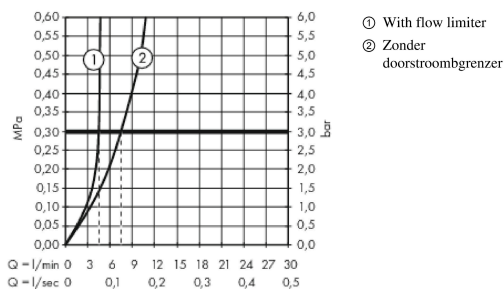

Metropol
wastafelmengkraan Select 110 met afvoerplug
 Oppervlakte finish: **chrom** Artikelnummer: **32571000**

Beschrijving

- ComfortZone 110
- voorsprong uitloop 135 mm
- uitloophoogte: 117 mm
- greepvariant: Select
- vaste uitloop
- straalsoort: normale straal
- maximale doorstroomhoeveelheid bij 3 bar: 5 l/min
- Select kardoos met temperatuurregeling
- incl. PushOpen G 1 ¼ wastegarnituur
- materiaal afvoergarnituur: Metaal
- EU taxonomie: max 6l/min - substantiële bijdrage (SC) mogelijk
- EPD Basin Faucets

Artikeldetails

Vrijblijvende advies verkoopprijs excl. BTW	386,00 €
Vrijblijvende advies verkoopprijs incl. BTW	467,06 €

Technologie

Productfoto

Maattekening

Doorstroomdiagram

Metropol
wastafelmengkraan Select 110 met afvoerplug
 Oppervlakte finish: **chrom** Artikelnummer: **32571000**