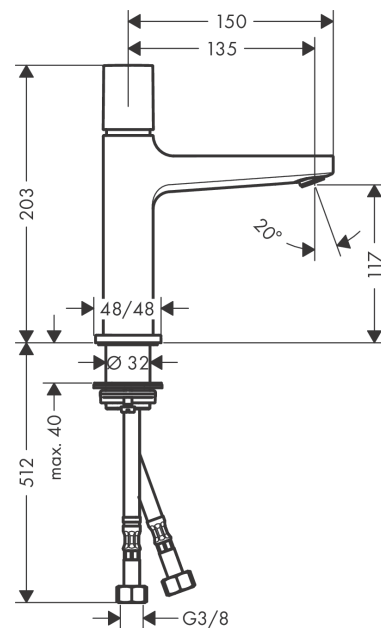

Metropol
wastafelmengkraan Select 110 met afvoerplug
 Oppervlakte finish: **chrom** Artikelnummer: **32571000**

Beschrijving

- ComfortZone 110
- voorsprong uitloop 135 mm
- uitloophoogte: 117 mm
- greepvariant: Select
- vaste uitloop
- straalsoort: normale straal
- maximale doorstroomhoeveelheid bij 3 bar: 5 l/min
- Select kardoos met temperatuurregeling
- incl. PushOpen G 1 ¼ wastegarnituur
- materiaal afvoergarnituur: Metaal
- EU taxonomie: max 6l/min - substantiële bijdrage (SC) mogelijk
- EPD Basin Faucets

Artikeldetails

Vrijblijvende advies verkoopprijs excl. BTW	386,00 €
Vrijblijvende advies verkoopprijs incl. BTW	467,06 €

Technologie

Productfoto

Maattekening

Doorstroomdiagram

Metropol
wastafelmengkraan Select 110 met afvoerplug
 Oppervlakte finish: **chrom** Artikelnummer: **32571000**

Explosietekening

Bouwjaar: >03/18

Metropol
wastafelmengkraan Select 110 met afvoerplug
 Oppervlakte finish: **chrom** Artikelnummer: **32571000**

Reserveonderdelenlijst

Bouwjaar: >03/18

Regel	Beschrijving	Artikelnummer	Prijs incl. BTW	VE
1	greep	93070000	-	1
2	greepadapter	92526000	-	1
3	moer	92528000	-	1
4	O-ring 27x1,5	92527000	-	1
5	kardoes compl.	92529000	-	1
6	kardoesadapter	98866000	-	1
7	O-ring 23x2	98398000	-	1
8	perlator M24x1 (5 l/min)	92996000	-	1
9	servicesleutel	95661000	-	1
10	rozet	93048000	-	1
11	vlakdichting	98749000	-	1
12	schachtbevestigingsset compl. (Ø 32)	13961000	-	1
13	stelring	97548000	-	1
14	aansluitslang 450 mm M8x0,75 G3/8	93405000	-	1
15	O-ring 7x1,5	98422000	-	1
16	terugslagklep DW 10	96456000	-	1
17	zeef	92532000	-	1
18	dichtingsset	92533000	-	1
a	Afvoerplug Push-Open	50100000	-	1
b	schachtverlenging	13898000	-	1