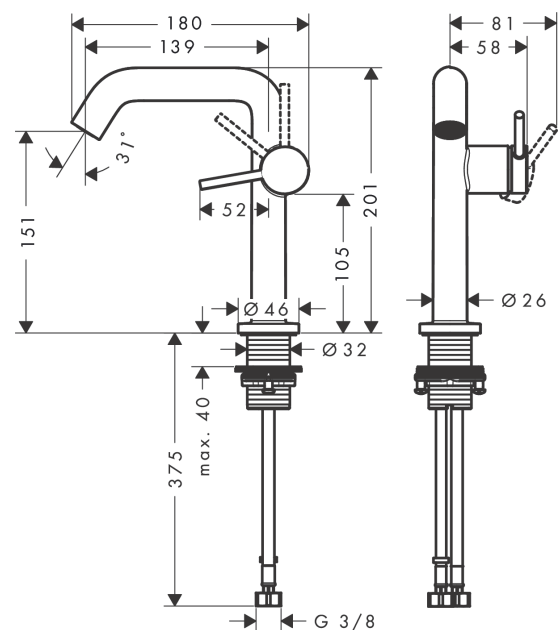

Tecturis S

ééngreeps wastafelkraan 150 Fine CoolStart zonder waste

Oppervlakte finish: **mat zwart** Artikelnummer: **73341670**

Beschrijving

- ComfortZone 150
- voorsprong uitloop 139 mm
- uitloophoogte: 151 mm
- greepvariant: rechte greep
- vaste uitloop
- straalsoort: normale straal
- maximale doorstroomhoeveelheid bij 3 bar: 4 l/min
- keramisch kardoes
- koud water met de greep in de middenpositie, bespaart energie en kosten
- EU taxonomie: max 6l/min - substantiële bijdrage (SC) mogelijk

Artikeldetails

Vrijblijvende advies
verkoopprijs excl. BTW 301,50 €

Vrijblijvende advies
verkoopprijs incl. BTW 364,82 €

Technologie

Designprijzen

Productfoto

Maattekening

Doorstroomdiagram