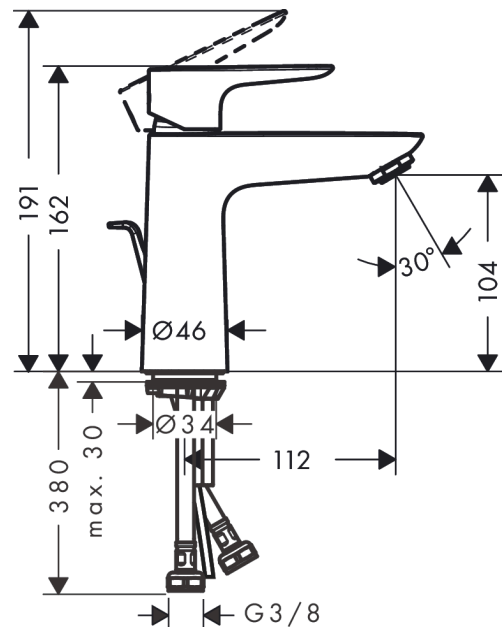

Maattekening