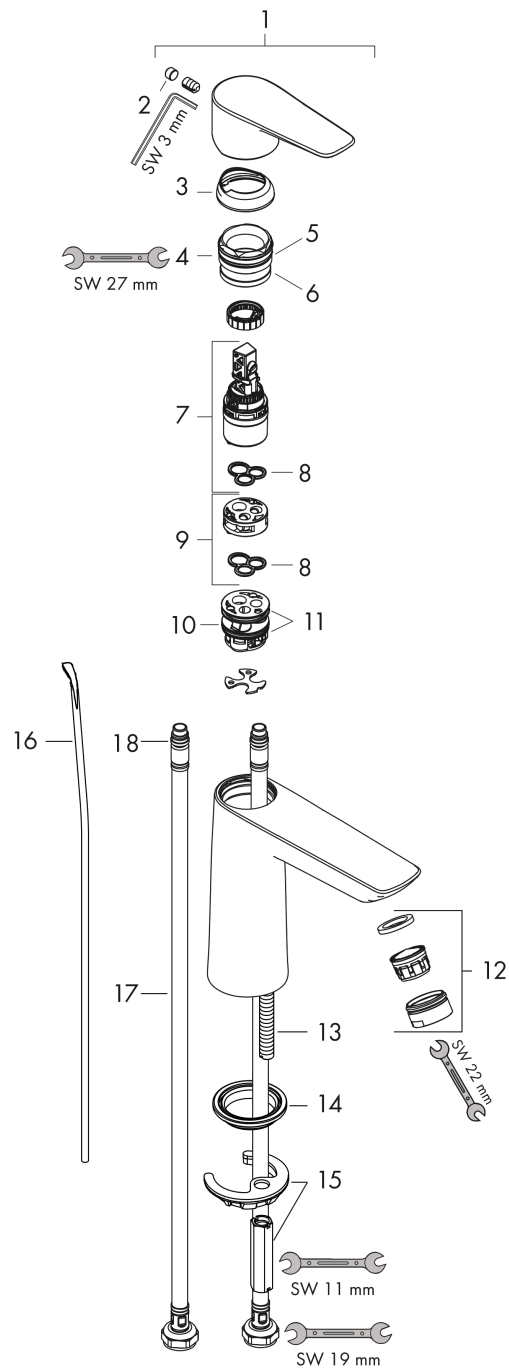

Talis E

ééngreeps wastafelmengkraan 110 met trekwaste

Oppervlakte finish: **Polished Gold Optic** Artikelnummer: **71710990**

Beschrijving

- ComfortZone 110
- voorsprong uitloop 112 mm
- uitloophoogte: 104 mm
- greepvariant: rechte greep
- vaste uitloop
- straalsoort: normale straal
- maximale doorstroomhoeveelheid bij 3 bar: 5 l/min
- keramisch kardoes
- pop-up afvoergarnituur G 1¼
- materiaal afvoergarnituur: Metaal
- EU taxonomie: max 6l/min - substantiële bijdrage (SC) mogelijk

Talis E

ééngreeps wastafelmengkraan 110 met trekwaste

Oppervlakte finish: Polished Gold Optic Artikelnummer: 71710990

Explosietekening

Bouwjaar: >09/19

Talis E**ééngreeps wastafelmengkraan 110 met trekwaste**Oppervlakte finish: **Polished Gold Optic** Artikelnummer: **71710990****Reserveonderdelenlijst**

Bouwjaar: >09/19

Regel	Beschrijving	Artikelnummer	Prijs incl. BTW	VE
1	greep	92687990	-	1
2	greepstop	95704000	-	1
3	afdekkap	92625340	-	1
4	moer	92689000	-	1
5	O-ring 25x1,5	98146000	-	1
6	O-ring 27x1,5	92527000	-	1
7	kardoes compl.	97685000	-	1
8	dichting	98865000	-	1
9	kardoesadapter	92628000	-	1
10	kardoesadapter	98866000	-	1
11	O-ring 23x2	98398000	-	1
12	perlator M24x1 (5 l/min)	13185990	-	1
13	schroef M8 x 68	97736000	-	1
14	dichting	97608000	-	1
15	schachtbevestigingsset compl.	96016000	-	1
16	trekstang	96657990	-	1
17	aansluitslang 450 mm M8x0,75 G3/8	97206000	-	1
18	O-ring 7x1,5	98422000	-	1
a	afvoergarnituur	94139990	-	1