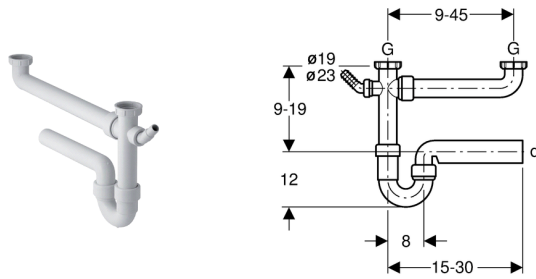

## Siphon tubulaire Geberit pour deux éviers, avec embout cannelé équerre, extra-long, sortie horizontale

### Utilisation

- Pour le raccordement d'éviers avec deux bassins

### Caractéristiques

- Qualité contrôlée selon EN 274-3
- Avec raccordement pour lave-linge ou lave-vaisselle

### Livré avec

- Bouchon borgne pour raccordement G 1"
- Embout cannelé équerre  $\varnothing$  19 / 23 mm
- Coude de raccordement
- Coude de raccordement avec écrou libre