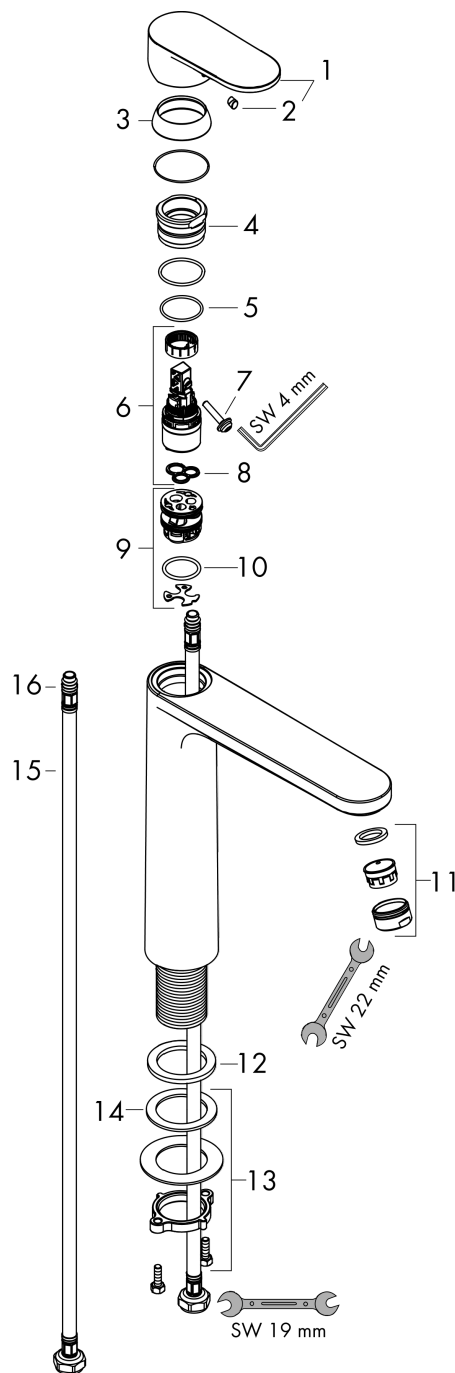

#### Maattekening

#### Doorstroomdiagram

**Vernis Blend**  
**ééngreeps wastafelmengkraan 190 zonder afvoer**  
 Oppervlakte finish: **mat zwart**    Artikelnummer: **71582670**

**Explosietekening**

Bouwjaar: >07/21

**Vernis Blend****ééngreeps wastafelmengkraan 190 zonder afvoer**Oppervlakte finish: **mat zwart** Artikelnummer: **71582670****Reserveonderdelenlijst**

Bouwjaar: &gt;07/21

<b>Regel</b>	<b>Beschrijving</b>	<b>Artikelnummer</b>	<b>Prijs incl. BTW</b>	<b>VE</b>
1	greep	93678670	-	1
2	greepstop	96338610	-	1
3	afdekkap	93680670	-	1
4	moer	93681000	-	1
5	O-ring 24x1,5	98434000	-	1
6	kardoes compl.	97685000	-	1
7	borgschroef	95140000	-	1
8	dichting	98865000	-	1
9	kardoesadapter	98866000	-	1
10	O-ring 23x2	98398000	-	1
11	perlator zwenkbaar M24x1 (5 l/min)	93834670	-	1
12	dichting	93687000	-	1
13	schachtbevestigingsset compl. (Ø 32)	13961000	-	1
14	stelring	97548000	-	1
15	aansluitslang 600 mm M8x0,75 G3/8	96556000	-	1
16	O-ring 7x1,5	98422000	-	1
a	schachtverlenging	13898000	-	1