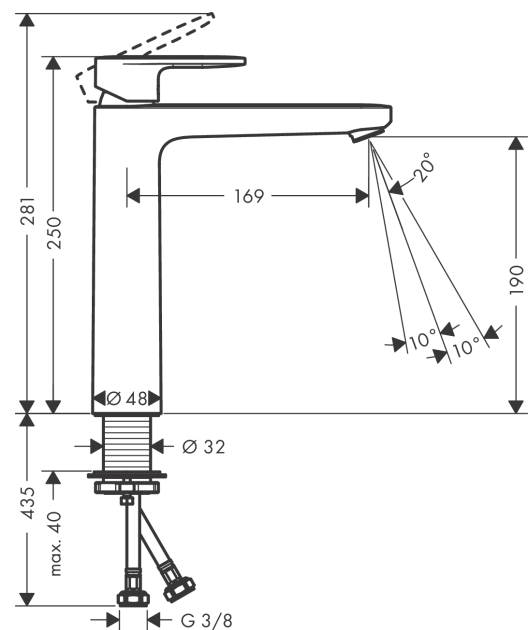

#### Beschrijving

- ComfortZone 190
- voorsprong uitloop 169 mm
- uitloophoogte: 190 mm
- greepvariant: rechte greep
- vaste uitloop
- straalsoort: normale straal
- verstelbare perlator
- maximale doorstroomhoeveelheid bij 3 bar: 5 l/min
- keramisch kardoos
- EU taxonomie: max 6l/min - substantiële bijdrage (SC) mogelijk
- Kiwa K6161\_Mechanical Mixers EN817

#### Maattekening