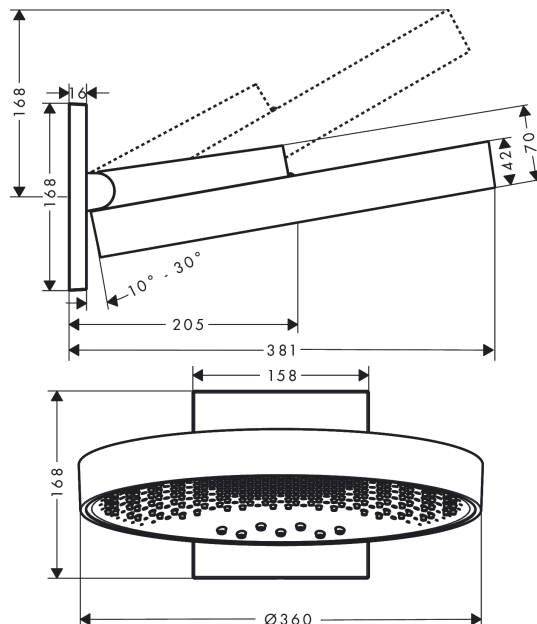

Rainfinity

Douche de tête 360 3jet avec raccord mural

Surfaces: **Matt White** N° Art.: **26234700**

Description

Caractéristiques

- saillie 381 mm
- diffuseur du milieu: 205 mm
- dimension du diffuseur: 360 mm
- bras de douche amovible de 10-30°
- type de jet: PowderRain, Intense PowderRain, RainStream
- débit du jet RainStream (à 3 bars): 16 l/min
- débit Intense Powderrain (à 3 bars): 18 l/min
- débit PowderRain (à 3 bars): 20 l/min
- les 3 types de jets peuvent être commandés par 3 robinets d'arrêt indépendant ou par un inverseur avec 3 sorties
- surface diffuseur : graphite
- matériau du diffuseur: aluminium
- douche de tête amovible pour le nettoyage
- cadre : métal
- installation: installation murale pour montage sur l'iBox

Technologie

Prix du design

Photo du produit

Plan coté