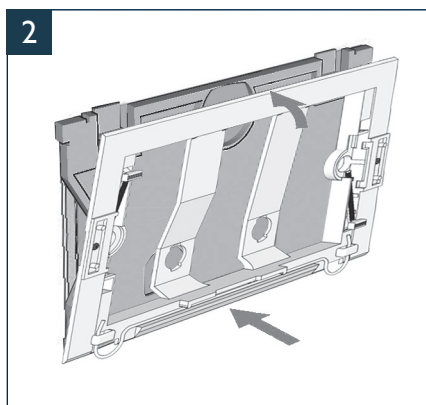

Handleiding

X32 drukplaat / X32 drukplaat METAL

INSTALLATIE

Handleiding

LET OP: de drukplaat kan op termijn onder invloed van UV-licht vergelen. Plaats de drukplaat daarom nooit direct naast een venster of in direct zonlicht.