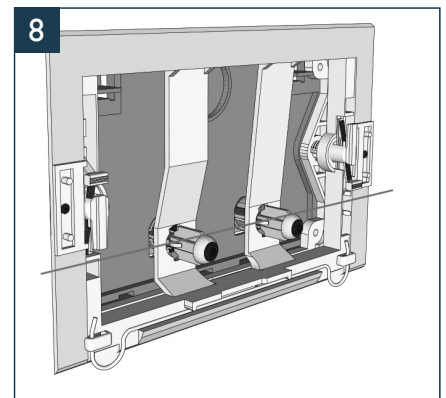

Handleiding

X32 drukplaat / X32 drukplaat METAL

INSTALLATIE

Handleiding

LET OP: de drukplaat kan op termijn onder invloed van UV-licht vergelen. Plaats de drukplaat daarom nooit direct naast een venster of in direct zonlicht.