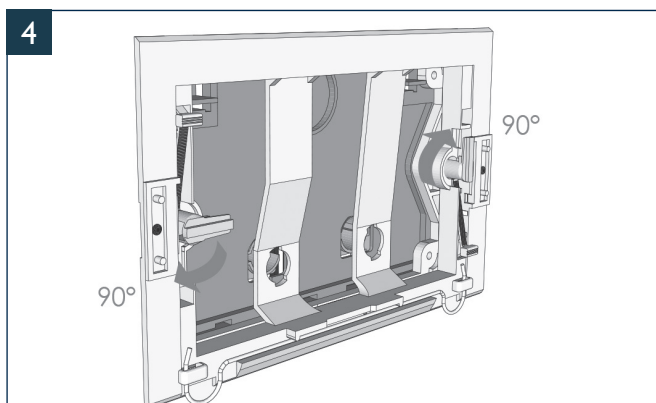

Handleiding

X32 drukplaat / X32 drukplaat METAL

INSTALLATIE

Handleiding

LET OP: de drukplaat kan op termijn onder invloed van UV-licht vergelen. Plaats de drukplaat daarom nooit direct naast een venster of in direct zonlicht.