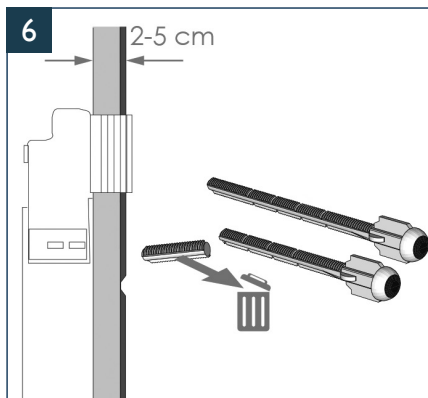

Handleiding

X32 drukplaat / X32 drukplaat METAL

INSTALLATIE

Handleiding

LET OP: de drukplaat kan op termijn onder invloed van UV-licht vergelen. Plaats de drukplaat daarom nooit direct naast een venster of in direct zonlicht.