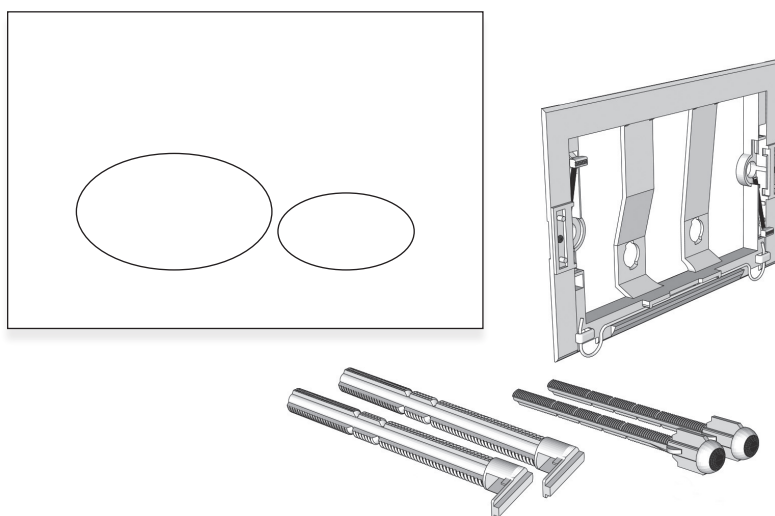

Handleiding

X32 drukplaat / X32 drukplaat METAL

INSTALLATIE

Handleiding

LET OP: de drukplaat kan op termijn onder invloed van UV-licht vergelen. Plaats de drukplaat daarom nooit direct naast een venster of in direct zonlicht.