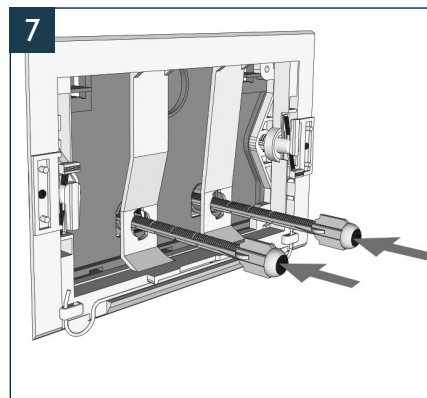

Handleiding

X32 drukplaat / X32 drukplaat METAL

INSTALLATIE

Handleiding

LET OP: de drukplaat kan op termijn onder invloed van UV-licht vergelen. Plaats de drukplaat daarom nooit direct naast een venster of in direct zonlicht.