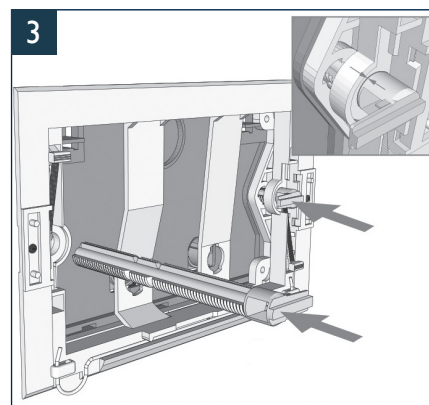

Handleiding

X32 drukplaat / X32 drukplaat METAL

INSTALLATIE

Handleiding

LET OP: de drukplaat kan op termijn onder invloed van UV-licht vergelen. Plaats de drukplaat daarom nooit direct naast een venster of in direct zonlicht.