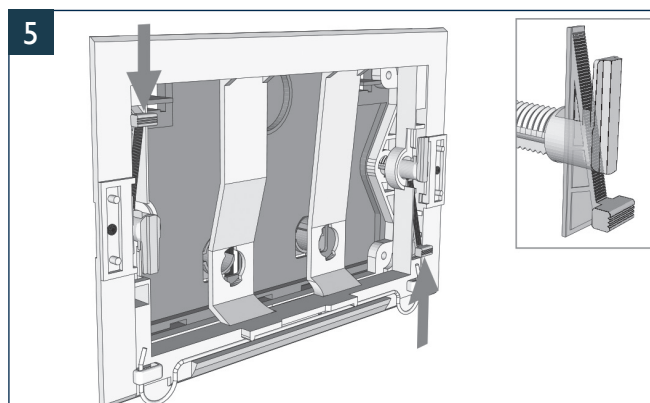

Handleiding

X32 drukplaat / X32 drukplaat METAL

INSTALLATIE

Handleiding

LET OP: de drukplaat kan op termijn onder invloed van UV-licht vergelen. Plaats de drukplaat daarom nooit direct naast een venster of in direct zonlicht.