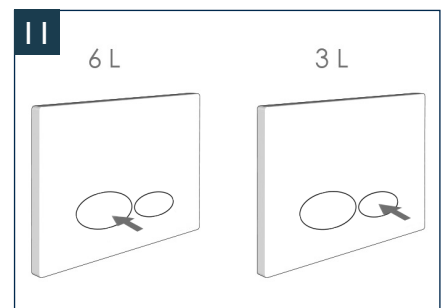

Handleiding

X32 drukplaat / X32 drukplaat METAL

INSTALLATIE

Handleiding

LET OP: de drukplaat kan op termijn onder invloed van UV-licht vergelen. Plaats de drukplaat daarom nooit direct naast een venster of in direct zonlicht.