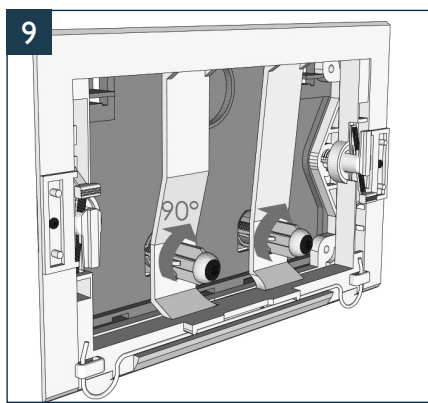

Handleiding

X32 drukplaat / X32 drukplaat METAL

INSTALLATIE

Handleiding

LET OP: de drukplaat kan op termijn onder invloed van UV-licht vergelen. Plaats de drukplaat daarom nooit direct naast een venster of in direct zonlicht.