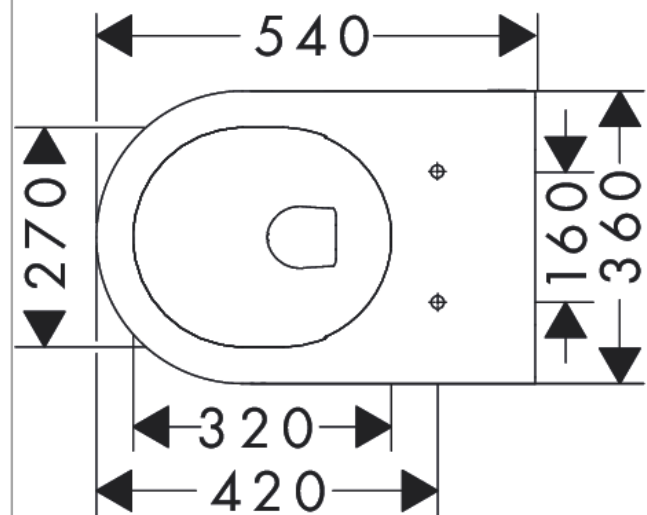

EluPura S**Wandtoilet 540 rimless AquaFall Flush, HygieneEffect**Oppervlakte finish: **wit** Artikelnummer: **62020450****Beschrijving**

- materiaal: keramiek
- Gemaakt voor NoiseReduction: een geluiddempende mat die past bij de vorm van het product
- glansgraad keramiek: glanzend
- AquaFall Flush: krachtige doorstroom en 'rimless' design
- 4,5 l, 5 l, 6 l spoelwaterhoeveelheid
- EcoSmart: waterbesparend toilet (passend inbouwreservoir benodigd)
- spoeltype: afspoelen
- rimless
- verborgen bevestiging
- horizontale uitloop
- montagewijze: wandmontage
- HygieneEffect - vermindert de verspreiding van coliforme bacteriën and salmonella (Escherichia coli ATCC 8739/Salmonella enterica ATCC 13076. Test: ISO 22196: 2011-08)
- KIWA_K109989/01

Artikeldetails

Vrijblijvende advies
verkoopprijs excl. BTW 386,60 €

Vrijblijvende advies
verkoopprijs incl. BTW 467,79 €

Technologie**Designprijzen****Productfoto****Maattekening**

EluPura S
Wandtoilet 540 rimless AquaFall Flush, HygieneEffect
Oppervlakte finish: wit Artikelnummer: 62020450