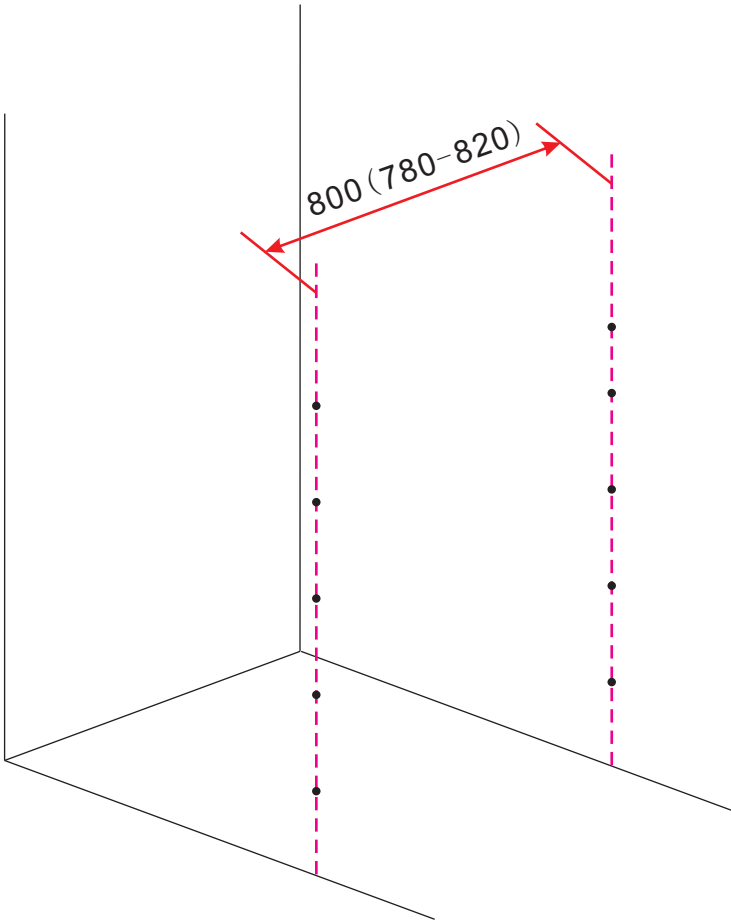

INSTALLATIE VOORSCHRIFT

Nisdeur met NANO behandeld glas

800x2020mm
(780-820) x2020mm

Zonder NANO

NANO

beide zijden NANO behandeld

beide zijden NANO behandeld

NANO garantie: 2 jaar bij normaal gebruik
LET OP: gebruik geen grove scherpe voorwerpen, zoals schuursponsjes of staalwol om het glas schoon te maken.

1

3

5

**Voorzie alleen de
buitenzijde van de
cabine van siliconenkit.**