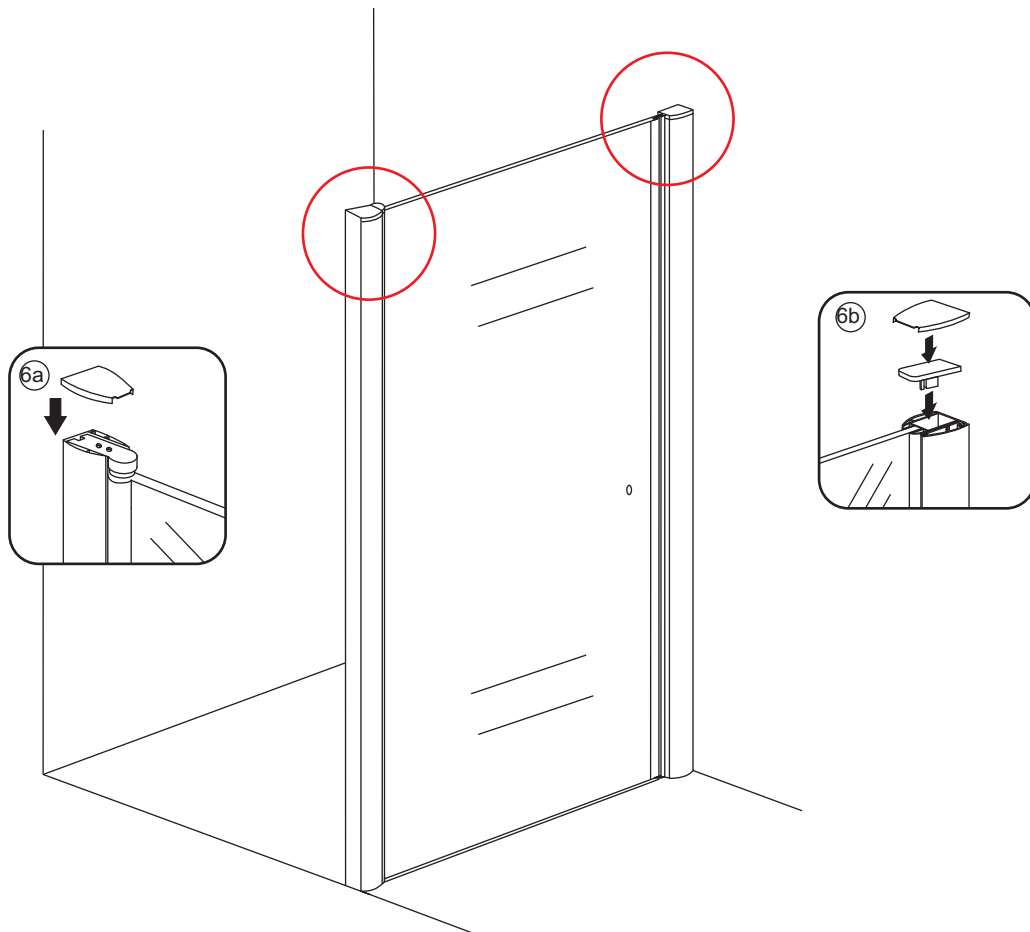

INSTALLATIE VOORSCHRIFT

Nisdeur met NANO behandeld glas

800x2020mm
(780-820) x2020mm

Zonder NANO

NANO

beide zijden NANO behandeld

beide zijden NANO behandeld

NANO garantie: 2 jaar bij normaal gebruik
LET OP: gebruik geen grove scherpe voorwerpen, zoals schuursponsjes of staalwol om het glas schoon te maken.

1

3

5

**Voorzie alleen de
buitenzijde van de
cabine van siliconenkit.**