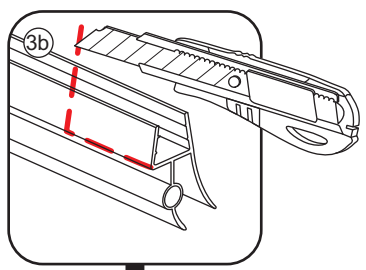

INSTALLATIE VOORSCHRIFT

Nisdeur met NANO behandeld glas

800x2020mm
(780-820) x2020mm

Zonder NANO

NANO

beide zijden NANO behandeld

beide zijden NANO behandeld

NANO garantie: 2 jaar bij normaal gebruik
LET OP: gebruik geen grove scherpe voorwerpen, zoals schuursponsjes of staalwol om het glas schoon te maken.

1

3

5

**Voorzie alleen de
buitenzijde van de
cabine van siliconenkit.**