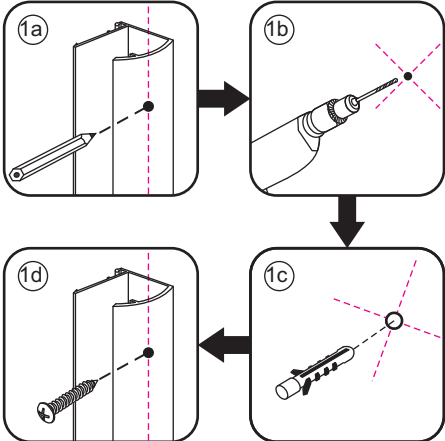

INSTALLATIE VOORSCHRIFT

Nisdeur met NANO behandeld glas

800x2020mm
(780-820) x2020mm

Zonder NANO

NANO

beide zijden NANO behandeld

beide zijden NANO behandeld

NANO garantie: 2 jaar bij normaal gebruik
LET OP: gebruik geen grove scherpe voorwerpen, zoals schuursponsjes of staalwol om het glas schoon te maken.

1

3

5

**Voorzie alleen de
buitenzijde van de
cabine van siliconenkit.**