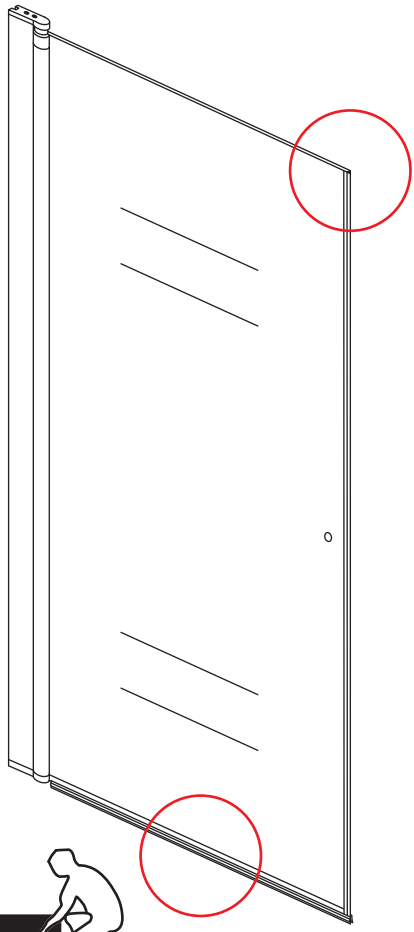

INSTALLATIE VOORSCHRIFT

Nisdeur met NANO behandeld glas

800x2020mm
(780-820) x2020mm

Zonder NANO

NANO

beide zijden NANO behandeld

beide zijden NANO behandeld

NANO garantie: 2 jaar bij normaal gebruik
LET OP: gebruik geen grove scherpe voorwerpen, zoals schuursponsjes of staalwol om het glas schoon te maken.

1

3

5

**Voorzie alleen de
buitenzijde van de
cabine van siliconenkit.**