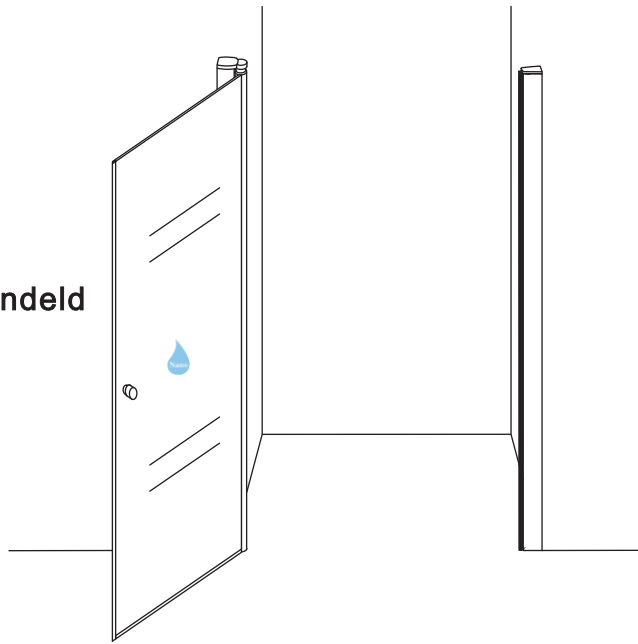

INSTALLATIE VOORSCHRIFT

Nisdeur met NANO behandeld glas

800x2020mm
(780-820) x2020mm

Zonder NANO

NANO

beide zijden NANO behandeld

beide zijden NANO behandeld

NANO garantie: 2 jaar bij normaal gebruik
LET OP: gebruik geen grove scherpe voorwerpen, zoals schuursponsjes of staalwol om het glas schoon te maken.

1

3

5

**Voorzie alleen de
buitenzijde van de
cabine van siliconenkit.**