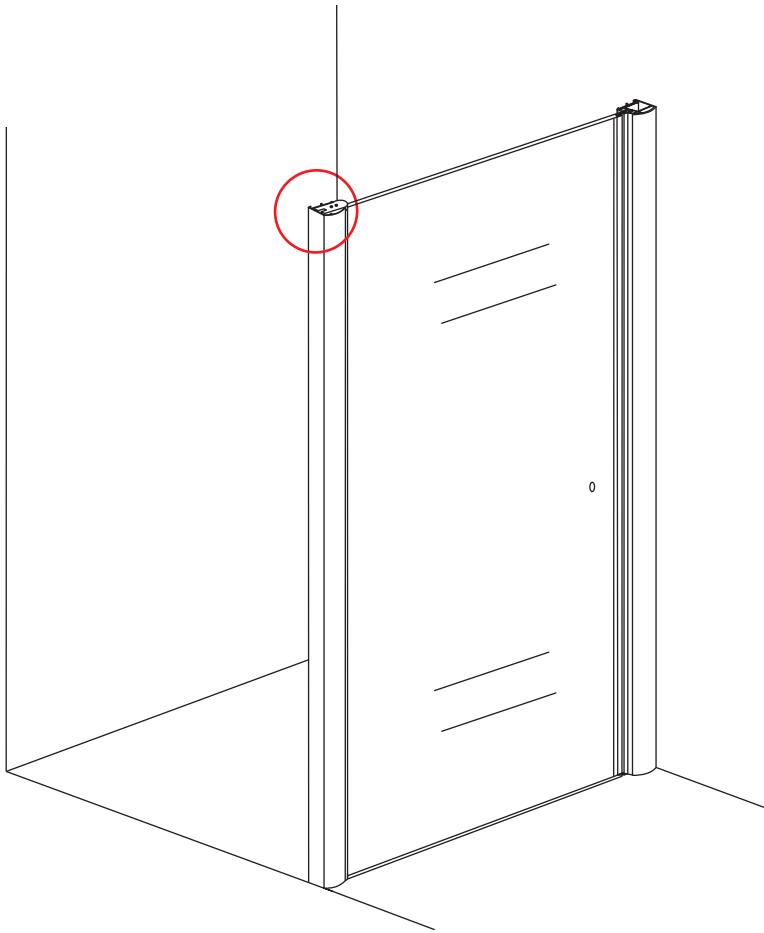

INSTALLATIE VOORSCHRIFT

Nisdeur met NANO behandeld glas

800x2020mm
(780-820) x2020mm

Zonder NANO

NANO

beide zijden NANO behandeld

beide zijden NANO behandeld

NANO garantie: 2 jaar bij normaal gebruik
LET OP: gebruik geen grove scherpe voorwerpen, zoals schuursponsjes of staalwol om het glas schoon te maken.

1

3

5

**Voorzie alleen de
buitenzijde van de
cabine van siliconenkit.**