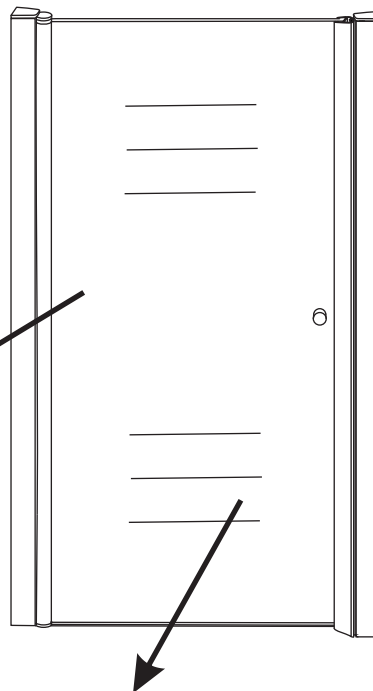

INSTALLATIE VOORSCHRIFT

Nisdeur met NANO behandeld glas

800x2020mm
(780-820) x2020mm

Zonder NANO

NANO

beide zijden NANO behandeld

beide zijden NANO behandeld

NANO garantie: 2 jaar bij normaal gebruik
LET OP: gebruik geen grove scherpe voorwerpen, zoals schuursponsjes of staalwol om het glas schoon te maken.

1

3

5

**Voorzie alleen de
buitenzijde van de
cabine van siliconenkit.**