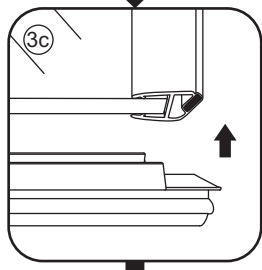

INSTALLATIE VOORSCHRIFT

Nisdeur met NANO behandeld glas

800x2020mm
(780-820) x2020mm

Zonder NANO

NANO

beide zijden NANO behandeld

beide zijden NANO behandeld

NANO garantie: 2 jaar bij normaal gebruik
LET OP: gebruik geen grove scherpe voorwerpen, zoals schuursponsjes of staalwol om het glas schoon te maken.

1

3

5

**Voorzie alleen de
buitenzijde van de
cabine van siliconenkit.**