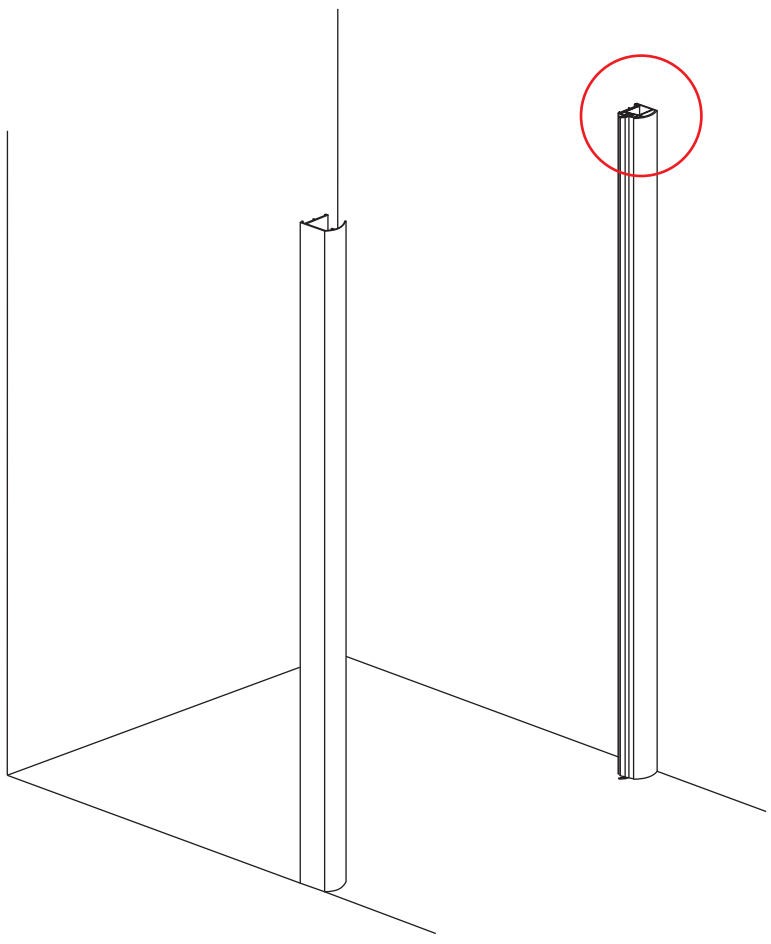

INSTALLATIE VOORSCHRIFT

Nisdeur met NANO behandeld glas

800x2020mm
(780-820) x2020mm

Zonder NANO

NANO

beide zijden NANO behandeld

beide zijden NANO behandeld

NANO garantie: 2 jaar bij normaal gebruik
LET OP: gebruik geen grove scherpe voorwerpen, zoals schuursponsjes of staalwol om het glas schoon te maken.

1

3

5

**Voorzie alleen de
buitenzijde van de
cabine van siliconenkit.**