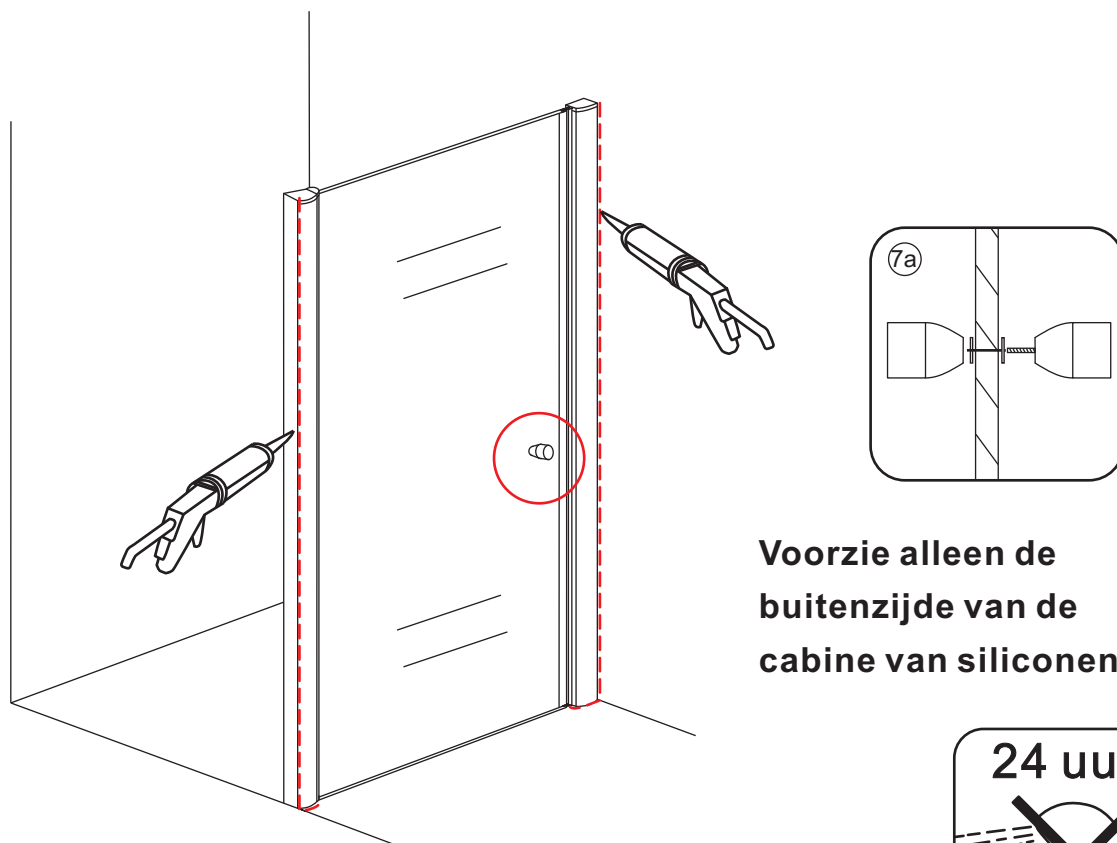

INSTALLATIE VOORSCHRIFT

Nisdeur met NANO behandeld glas

800x2020mm
(780-820) x2020mm

Zonder NANO

NANO

beide zijden NANO behandeld

beide zijden NANO behandeld

NANO garantie: 2 jaar bij normaal gebruik
LET OP: gebruik geen grove scherpe voorwerpen, zoals schuursponsjes of staalwol om het glas schoon te maken.

1

3

5

**Voorzie alleen de
buitenzijde van de
cabine van siliconenkit.**