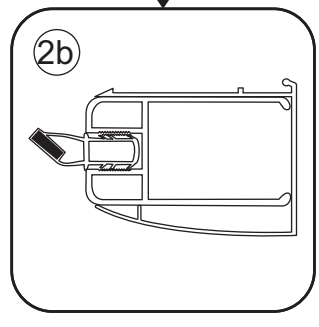

INSTALLATIE VOORSCHRIFT

Nisdeur met NANO behandeld glas

800x2020mm
(780-820) x2020mm

Zonder NANO

NANO

beide zijden NANO behandeld

beide zijden NANO behandeld

NANO garantie: 2 jaar bij normaal gebruik
LET OP: gebruik geen grove scherpe voorwerpen, zoals schuursponsjes of staalwol om het glas schoon te maken.

1

3

5

**Voorzie alleen de
buitenzijde van de
cabine van siliconenkit.**