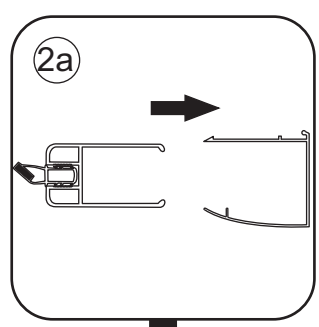

INSTALLATIE VOORSCHRIFT

Nisdeur met NANO behandeld glas

800x2020mm
(780-820) x2020mm

Zonder NANO

NANO

beide zijden NANO behandeld

beide zijden NANO behandeld

NANO garantie: 2 jaar bij normaal gebruik
LET OP: gebruik geen grove scherpe voorwerpen, zoals schuursponsjes of staalwol om het glas schoon te maken.

1

3

5

**Voorzie alleen de
buitenzijde van de
cabine van siliconenkit.**