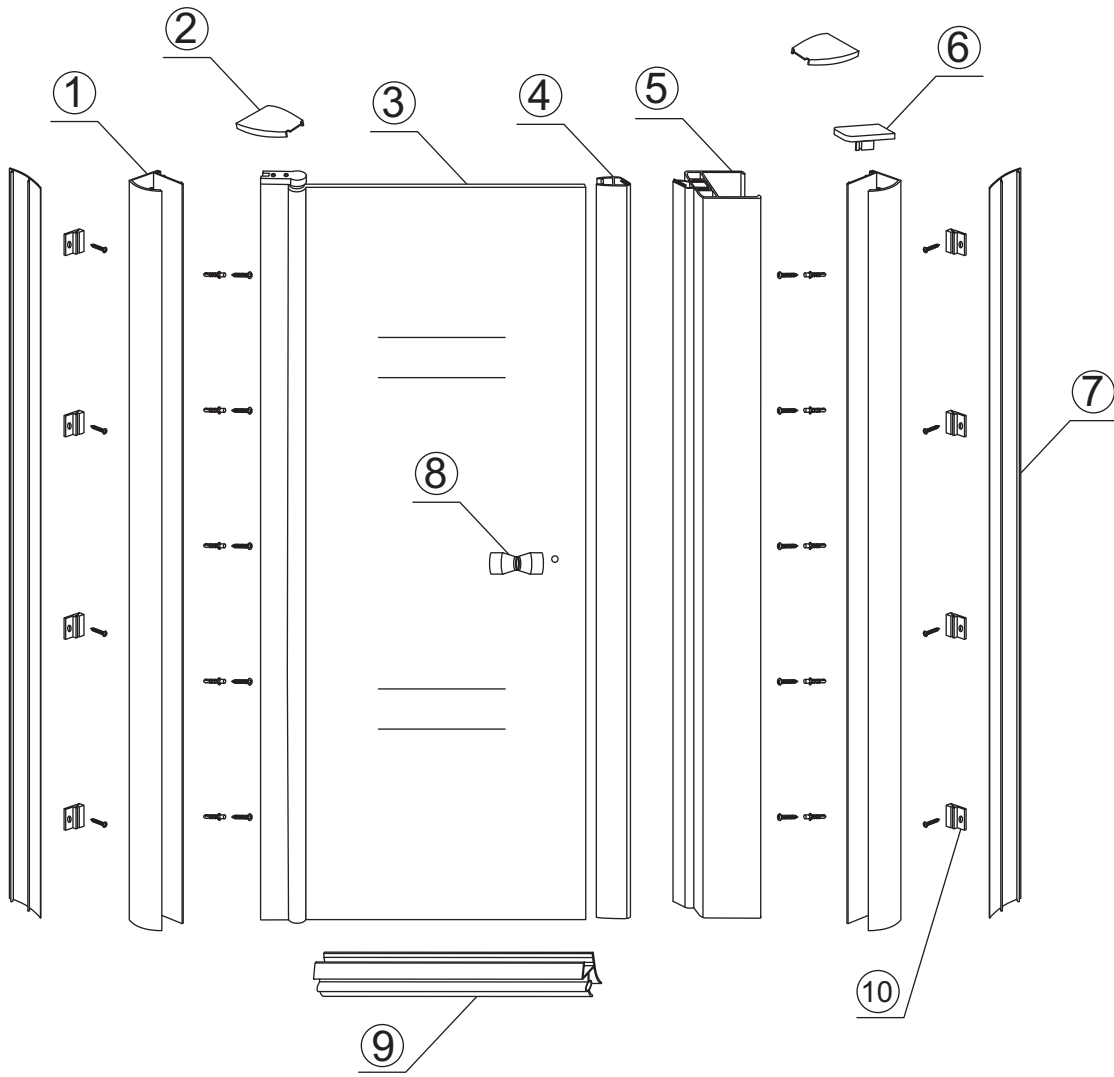

INSTALLATIE VOORSCHRIFT

Nisdeur met NANO behandeld glas

800x2020mm
(780-820) x2020mm

Zonder NANO

NANO

beide zijden NANO behandeld

beide zijden NANO behandeld

NANO garantie: 2 jaar bij normaal gebruik
LET OP: gebruik geen grove scherpe voorwerpen, zoals schuursponsjes of staalwol om het glas schoon te maken.

1

3

5

**Voorzie alleen de
buitenzijde van de
cabine van siliconenkit.**