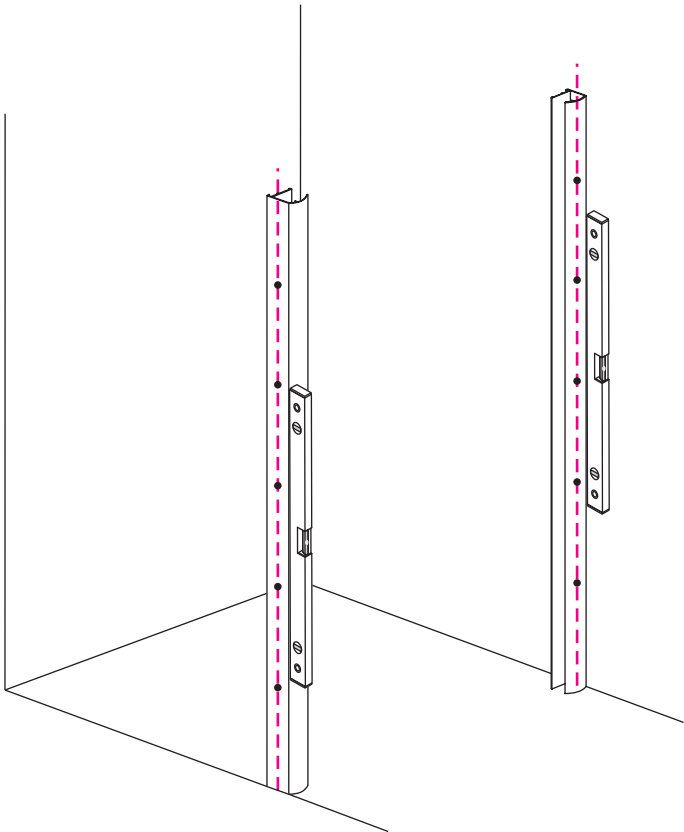

INSTALLATIE VOORSCHRIFT

Nisdeur met NANO behandeld glas

800x2020mm
(780-820) x2020mm

Zonder NANO

NANO

beide zijden NANO behandeld

beide zijden NANO behandeld

NANO garantie: 2 jaar bij normaal gebruik
LET OP: gebruik geen grove scherpe voorwerpen, zoals schuursponsjes of staalwol om het glas schoon te maken.

1

3

5

**Voorzie alleen de
buitenzijde van de
cabine van siliconenkit.**