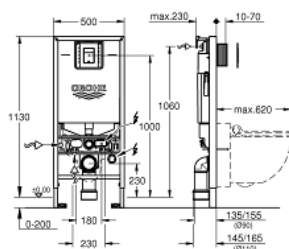

RAPID SLX

3 en 1 set pour WC, hauteur 1,13 m

Référence : 39603000

GROHE nv – sa
Leuvensesteenweg 369 | 1932 Zaventem
T: 02/223 17 60 | E-mail: info.be@grohe.com

Pure Freude
an Wasser

GROHE

Descriptif Produit:

RAPID SLX

3 en 1 set pour WC, hauteur 1,13 m

Spécifications Produit:

avec réservoir GD 2

constitué de :

Rapid SLX élément pour WC (39 596 000) avec prise de courant intégrée

plaque de commande Skate Cosmopolitan S, chrome (37 535 000)

Rapid SL équerre murale (38 558 00M)

Inclus : régulateur de débit

Finition:

□ 39603000 chromé