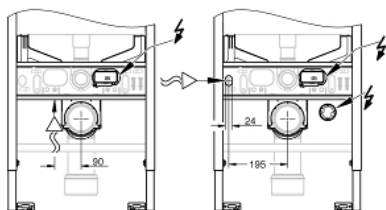

RAPID SLX

3 en 1 set pour WC, hauteur 1,13 m

Référence : 39603000

GROHE nv – sa
Leuvensesteenweg 369 | 1932 Zaventem
T: 02/223 17 60 | E-mail: info.be@grohe.com

Pure Freude
an Wasser

GROHE

Descriptif Produit:

RAPID SLX

3 en 1 set pour WC, hauteur 1,13 m

Spécifications Produit:

avec réservoir GD 2

constitué de :

Rapid SLX élément pour WC (39 596 000) avec prise de courant intégrée

plaque de commande Skate Cosmopolitan S, chrome (37 535 000)

Rapid SL équerre murale (38 558 00M)

Inclus : régulateur de débit

Finition:

□ 39603000 chromé