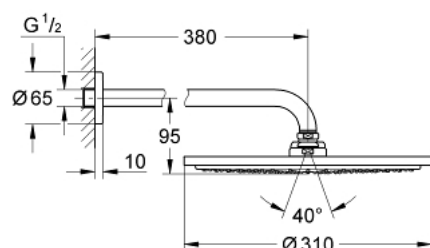

26 066 GN0 RAINSHOWER COSMOPOLITAN 310 HOOFDDOUCHESET 380 MM, 1 STRAALSOORT

PRODUCTOMSCHRIJVING

- bestaande uit:
 - - hoofddouche Rainshower Cosmopolitan, Ø 310 mm, 1 straal (27 478 000)
- materiaal: metaal
- 1 straal:
- 1 straal: Rain
- douche-arm Rainshower 380 mm (28 361 000)
- GROHE EcoJoy maximale doorstroming 9,5 l/min
- GROHE DreamSpray: optimaal straalpatroon
- GROHE StarLight schitterende chroomafwerking
- SpeedClean antikalksysteem

26 066 GN0 RAINSHOWER COSMOPOLITAN 310 HOOFDDOUCHESET 380 MM, 1 STRAALSOORT