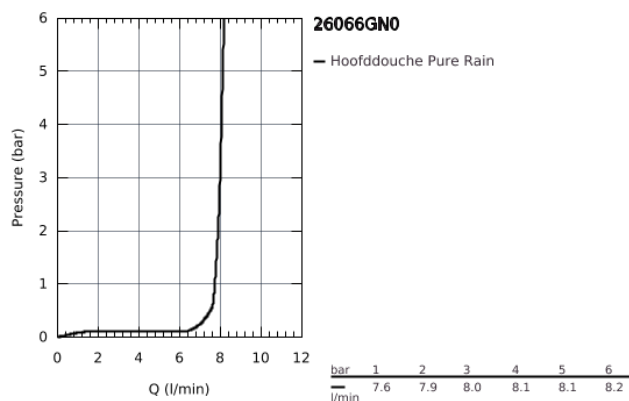

26 066 GN0 RAINSHOWER COSMOPOLITAN 310 HOOFDDOUCHESET 380 MM, 1 STRAALSOORT

PRODUCTOMSCHRIJVING

- bestaande uit:
 - - hoofddouche Rainshower Cosmopolitan, Ø 310 mm, 1 straal (27 478 000)
- materiaal: metaal
- 1 straal:
- 1 straal: Rain
- douche-arm Rainshower 380 mm (28 361 000)
- GROHE EcoJoy maximale doorstroming 9,5 l/min
- GROHE DreamSpray: optimaal straalpatroon
- GROHE StarLight schitterende chroomafwerking
- SpeedClean antikalksysteem

26 066 GN0 RAINSHOWER COSMOPOLITAN 310 HOOFDDOUCHESET 380 MM, 1 STRAALSOORT