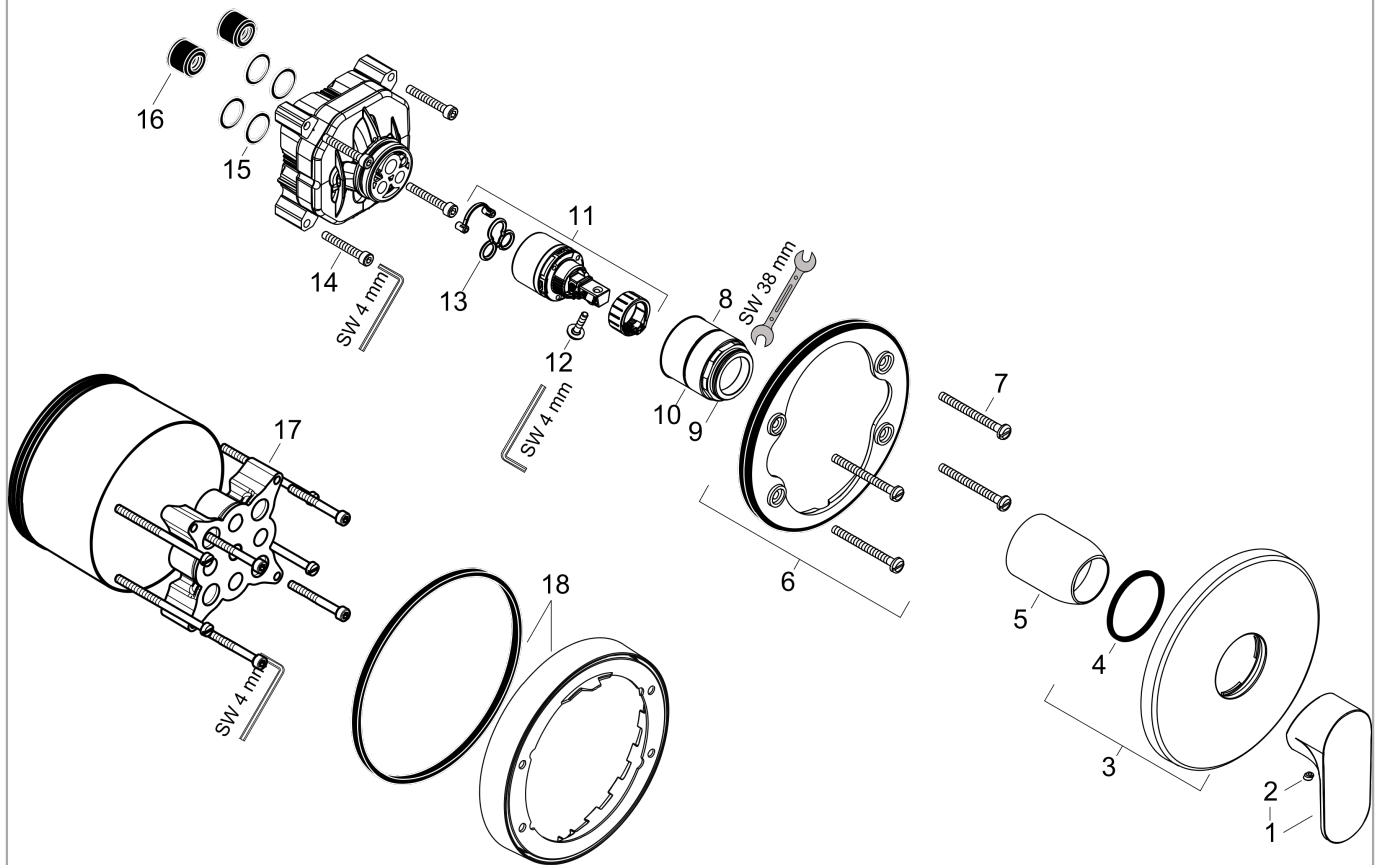

Rebris S
ééngreeps douchemengkraan inbouw voor iBox universal
 Oppervlakte finish: **chrom** Artikelnummer: **72667000**

Beschrijving

- 1 functie
- maximale doorstroomhoeveelheid bij 3 bar: 23,4 l/min
- keramisch kardoes
- temperatuurbegrenzing instelbaar
- minimale bedrijfsdruk: 1 bar
- maximale bedrijfsdruk: 10 bar
- Kiwa K6161_Mechanical Mixers EN817

Artikeldetails

Vrijblijvende advies verkoopprijs excl. BTW	112,40 €
Vrijblijvende advies verkoopprijs incl. BTW	136,00 €

Designprijzen

reddot winner 2022

Productfoto

Maattekening

Doorstroombiagram

Rebris S
ééngreeps douchemengkraan inbouw voor iBox universal
 Oppervlakte finish: **chrom** Artikelnummer: **72667000**

Explosietekening

Bouwjaar: >06/22

Rebris S
ééngreeps douchemengkraan inbouw voor iBox universal
 Oppervlakte finish: **chrom** Artikelnummer: **72667000**

Reserveonderdelenlijst

Bouwjaar: >06/22

Regel	Beschrijving	Artikelnummer	Prijs incl. BTW	VE
1	greep	94654000	-	1
2	greepstop	96338000	-	1
3	rozet Ø 150 mm	98792000	-	1
4	O-ring 43x3	98418000	-	1
5	huls	98790000	-	1
6	rozetdrager	98793000	-	1
7	drager-schroef-set	96454000	-	1
8	moer	98796000	-	1
9	O-ring 39x1,5	98400000	-	1
10	O-ring 30x1,5	98433000	-	1
11	kardoes compl.	92730000	-	1
12	borgschroef	95140000	-	1
13	dichting	95008000	-	1
14	cilinderkopschroef M5x35	95209000	-	1
15	O-ring 16x2	98133000	-	1
16	slagdemper	94073000	-	1
17	verlengset 25 mm	13595000	-	1
18	drager-schroef-set	97747000	-	1
19	schroef-set	93244000	-	1
20	verlengset 22 mm (Ø 150 mm)	13597000	-	1
a	Basisset	01800180	-	1