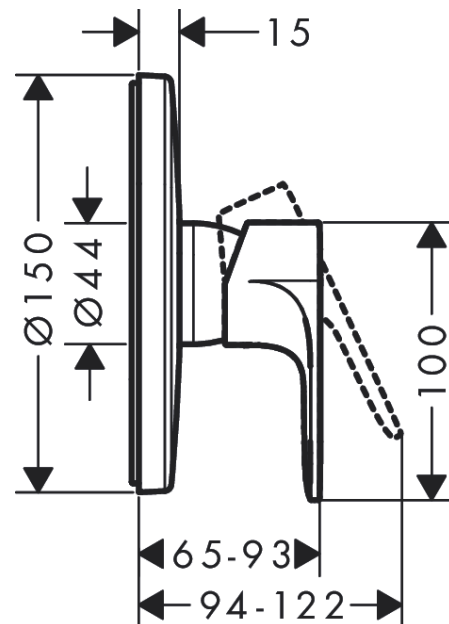

Rebris S
ééngreeps douchemengkraan inbouw voor iBox universal
 Oppervlakte finish: **chrom** Artikelnummer: **72667000**

Beschrijving

- 1 functie
- maximale doorstroomhoeveelheid bij 3 bar: 23,4 l/min
- keramisch kardoes
- temperatuurbegrenzing instelbaar
- minimale bedrijfsdruk: 1 bar
- maximale bedrijfsdruk: 10 bar
- Kiwa K6161_Mechanical Mixers EN817

Artikeldetails

Vrijblijvende advies verkoopprijs excl. BTW	112,40 €
Vrijblijvende advies verkoopprijs incl. BTW	136,00 €

Designprijzen

reddot winner 2022

Productfoto

Maattekening

Doorstroombiagram

Rebris S
ééngreeps douchemengkraan inbouw voor iBox universal
 Oppervlakte finish: **chrom** Artikelnummer: **72667000**

Explosietekening

Bouwjaar: >06/22

Rebris S
ééngreeps douchemengkraan inbouw voor iBox universal
 Oppervlakte finish: **chrom** Artikelnummer: **72667000**

Reserveonderdelenlijst

Bouwjaar: >06/22

Regel	Beschrijving	Artikelnummer	Prijs incl. BTW	VE
1	greep	94654000	-	1
2	greepstop	96338000	-	1
3	rozet Ø 150 mm	98792000	-	1
4	O-ring 43x3	98418000	-	1
5	huls	98790000	-	1
6	rozetdrager	98793000	-	1
7	drager-schroef-set	96454000	-	1
8	moer	98796000	-	1
9	O-ring 39x1,5	98400000	-	1
10	O-ring 30x1,5	98433000	-	1
11	kardoes compl.	92730000	-	1
12	borgschroef	95140000	-	1
13	dichting	95008000	-	1
14	cilinderkopschroef M5x35	95209000	-	1
15	O-ring 16x2	98133000	-	1
16	slagdemper	94073000	-	1
17	verlengset 25 mm	13595000	-	1
18	drager-schroef-set	97747000	-	1
19	schroef-set	93244000	-	1
20	verlengset 22 mm (Ø 150 mm)	13597000	-	1
a	Basisset	01800180	-	1