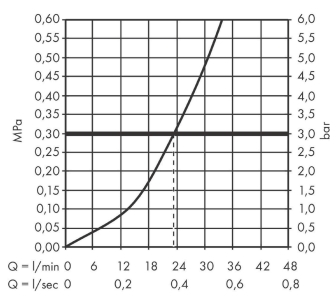

Artikeldetails

Vrijblijvende advies verkoopprijs excl. BTW	112,40 €
Vrijblijvende advies verkoopprijs incl. BTW	136,00 €

Designprijzen

reddot winner 2022

Productfoto

Maattekening

Doorstroombiagram

Rebris S
ééngreeps douchemengkraan inbouw voor iBox universal
 Oppervlakte finish: **chrom** Artikelnummer: **72667000**