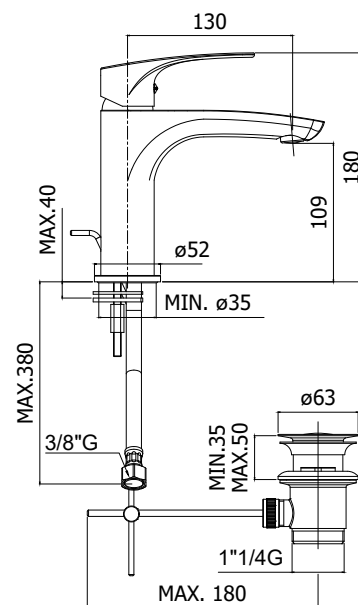

Lena

Mitigeur lavabo sans vidage automatique

sku 180600

IMAGE PRODUIT

FICHE TECHNIQUE

DESCRIPTION

Mitigeur lavabo complet avec:

- Aérateur M24x1
- Set de 2 flexibles en acier inoxydable 3/8 "G
- Finition chromée
- Sans vidage automatique
- 7,92 L/min