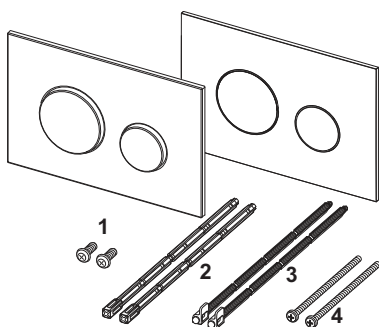

TECEloop wc-bedieningsplaat van kunststof voor duospoeltechniek

Artikelnummer: 9240920

Kleur: Wit

Showroommodel: Ja

Beschrijving:

Bedieningsplaat voor TECE-reservoir voor front- of planchetbediening. Zeer vlakke kunststof bedieningsplaat met rubbergedempte bedieningstoetsen, inclusief bedieningsstangen en bevestigingsmateriaal. Geschikt voor vlakke inbouw in combinatie met het wc-inbouwraam en TECE-afstandhouder. Te combineren met inworpschacht voor reinigingstabletten.

Afmetingen (b x h x d): 220 x 150 x 5 mm

Verkoopgegevens:

Goederenklasse: 904
 Productgroep: 2009040040
 TECEloop wc-bedieningsplaat van kunststof voor duospoeltechniek, wit

Maatvoeringstekeningen:

Reserveonderdelen:

- | | | |
|---|---------|----------------------------------|
| 1 | 9820263 | Bevestigingsschroeven |
| 2 | 9820022 | Bedieningsstangen |
| 3 | 9820498 | Bevestigingsstangen "easy fit" |
| 4 | 9820497 | Bevestigingsschroeven "easy fit" |