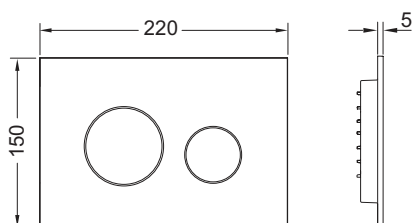

TECEloop wc-bedieningsplaat van kunststof voor duospoeltechniek

Artikelnummer: 9240920

Kleur: Wit

Showroommodel: Ja

Beschrijving:

Bedieningsplaat voor TECE-reservoir voor front- of planchetbediening. Zeer vlakke kunststof bedieningsplaat met rubbergedempte bedieningstoetsen, inclusief bedieningsstangen en bevestigingsmateriaal. Geschikt voor vlakke inbouw in combinatie met het wc-inbouwraam en TECE-afstandhouder. Te combineren met inworpschacht voor reinigingstabletten.

Afmetingen (b x h x d): 220 x 150 x 5 mm

Verkoopgegevens:

Goederenklasse: 904
 Productgroep: 2009040040
 TECEloop wc-bedieningsplaat van kunststof voor duospoeltechniek, wit

Maatvoeringstekeningen:

Reserveonderdelen: